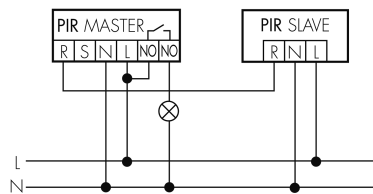

Slaveeingang	ja
Slaveeingang (Remote)	ja

**Schaltbilder**

**Normalbetrieb**

**Master-Slave-Betrieb mit externem Taster**

**Master-Master-Betrieb**

**Normalbetrieb mit RC-Glied**

**Dauerlichtbetrieb mit externem Schalter**

**Master-Slave-Betrieb**

**Normalbetrieb mit externem Taster**

**Impulsbetrieb an Treppenhausengang**

**Betrieb mit Drehschalter «Hand - 0 - Automat»**