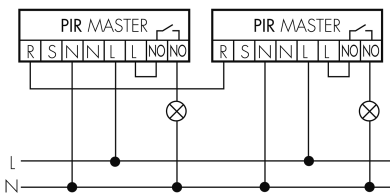

Slaveeingang	ja
Slaveeingang (Remote)	ja

**Schaltbilder**

**Normalbetrieb**

**Master-Slave-Betrieb mit externem Taster**

**Master-Master-Betrieb**

**Normalbetrieb mit RC-Glied**

**Dauerlichtbetrieb mit externem Schalter**

**Master-Slave-Betrieb**

**Normalbetrieb mit externem Taster**

**Impulsbetrieb an Treppenhausengang**

**Betrieb mit Drehschalter «Hand - 0 - Automat»**