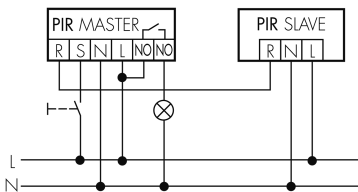

**Ausgang [2]**

max. Schaltleistung	2 W (cos φ=1)
Steuerausgang	Triac Remote
Impulsfunktion	ja (Dauer nicht veränderbar)

**Funktionseigenschaften [Eingang]**

Tastereingang	ja
---------------	----

**Funktionseigenschaften [Eingang 2]**

Slaveeingang	ja
Slaveeingang (Remote)	ja

**Schaltbilder**

**Normalbetrieb**

**Master-Slave-Betrieb mit externem Taster**

**Master-Master-Betrieb**

**Normalbetrieb mit RC-Glied**

**Dauerlichtbetrieb mit externem Schalter**

**Master-Slave-Betrieb**

**Normalbetrieb mit externem Taster**

**Impulsbetrieb an Treppenhausengang**

**Betrieb mit Drehschalter «Hand - 0 - Automat»**