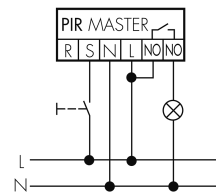

Slaveeingang	ja
Slaveeingang (Remote)	ja

**Schaltbilder**

**Normalbetrieb**

**Master-Slave-Betrieb mit externem Taster**

**Master-Master-Betrieb**

**Normalbetrieb mit RC-Glied**

**Dauerlichtbetrieb mit externem Schalter**

**Master-Slave-Betrieb**

**Normalbetrieb mit externem Taster**

**Impulsbetrieb an Treppenhausengang**

**Betrieb mit Drehschalter «Hand - 0 - Automat»**