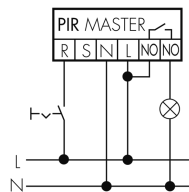

Slaveeingang	ja
Slaveeingang (Remote)	ja

**Schaltbilder**

**Normalbetrieb**

**Master-Slave-Betrieb mit externem Taster**

**Master-Master-Betrieb**

**Normalbetrieb mit RC-Glied**

**Dauerlichtbetrieb mit externem Schalter**

**Master-Slave-Betrieb**

**Normalbetrieb mit externem Taster**

**Impulsbetrieb an Treppenhausengang**

**Betrieb mit Drehschalter «Hand - 0 - Automat»**