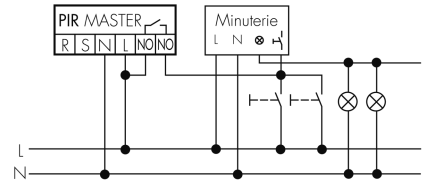

Slaveeingang	ja
Slaveeingang (Remote)	ja

**Schaltbilder**

**Normalbetrieb**

**Master-Slave-Betrieb mit externem Taster**

**Master-Master-Betrieb**

**Normalbetrieb mit RC-Glied**

**Dauerlichtbetrieb mit externem Schalter**

**Master-Slave-Betrieb**

**Normalbetrieb mit externem Taster**

**Impulsbetrieb an Treppenhausengang**

**Betrieb mit Drehschalter «Hand - 0 - Automat»**