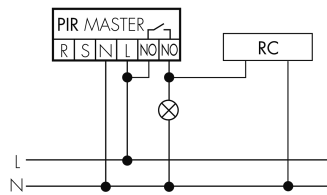

Slaveeingang	ja
Slaveeingang (Remote)	ja

**Schaltbilder**

**Normalbetrieb**

**Master-Slave-Betrieb mit externem Taster**

**Master-Master-Betrieb**

**Normalbetrieb mit RC-Glied**

**Dauerlichtbetrieb mit externem Schalter**

**Master-Slave-Betrieb**

**Normalbetrieb mit externem Taster**

**Impulsbetrieb an Treppenhausengang**

**Betrieb mit Drehschalter «Hand - 0 - Automat»**