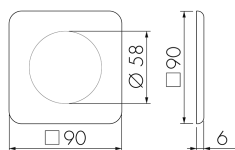

### Illustrationen

Abmessungen in  
mm

### Technische Daten

Material und Bauform	
Breite [mm]	90
Höhe [mm]	90
Werkstoff	Kunststoff
Werkstoffgüte	Duroplast
Halogenfrei	ja
UV-Beständig	UV-stabilisiertes Polycarbonat
Farbe	Weiss