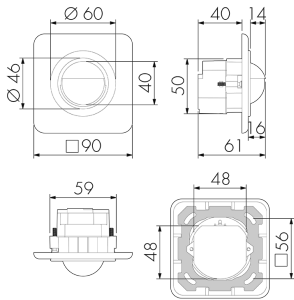

Indoor 180 UP Minuterie STAD/W

Bewegungsmelder für Minuterien, 2 Leiter,
Design STANDARDdue, weiss

E-Nr: 535 941 027

Preis brutto exkl. MwSt.: 175.00 CHF

Produktbeschreibung

- Für Wand-Unterputz-Montage mit 180° Erfassungsbereich zur zuverlässigen Detektion von Bewegungen
- Für alle gängigen CH-Schalterprogramme
- Bis zu 7 Farben verfügbar (als Bausatz bestellbar)
- 2-Leiter-Technik für den einfachen Anschluss an empfohlene Treppenhausautomaten (Automat muss separat bestellt werden, z.B. B.E.G. Luxomat SCT1)
- Minimaler Installationsaufwand, das Nachziehen des Neutral-Leiters wird überflüssig
- Helligkeit stufenlos einstellbar
- Für Montagehöhen zwischen 1.1 - 2.2 m

Illustrationen

Abmessungen in mm

Erfassungsschemas

Abmessungen in m

links: Aufsicht, rechts: Seitenansicht

.....

Reichweite bei sitzender Tätigkeit (Präsenz)

Reichweite bei direktem Draufzugehen (radial)

—

Reichweite bei seitlichem Vorbeigehen (tangential)

Technische Daten

Montageeigenschaften

Montagekategorie	Unterputz (UP)
Geeignet für Wandmontage	ja
Montagehöhe empfohlen [m]	1.1
Montagehöhe minimum [m]	1.1
Montagehöhe maximum 2 [m]	2.2
Anschlussart	Steckklemme

Material und Bauform

Breite [mm]	90
Höhe [mm]	90
Tiefe [mm]	61
Einbautiefe [mm]	41
Werkstoff	Kunststoff
Werkstoffgüte	Polycarbonat
Schutzart [IP]	IP20
Betriebstemperatur [°C]	-25 °C bis +55 °C
Schlagfestigkeit [IK]	IK05
Schutzklasse	II
Prüfzeichen	CE
Halogenfrei	ja