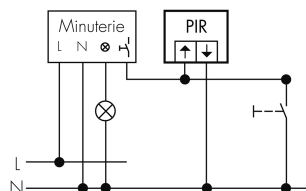

3-Leiter-Schaltung