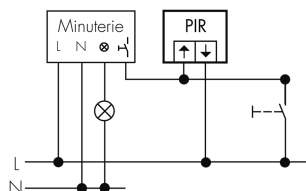

UV-Beständig	UV-stabilisiertes Polycarbonat
Farbe	Weiss
Elektrotechnische Eigenschaften	
Spannungsversorgung [V]	über Minuterie 230 V (2-Leiter)
Spannungsart	AC
Netzfrequenz [Hz]	50 - 60
Melderaufbau max. Strom [A]	10 A
Sensoreigenschaften	
Reichweite bei seitlichem Vorbeigehen (tangential) [m]	10
Reichweite bei direktem Draufzugehen (radial) [m]	4
Reichweite für sitzende Personen (Präsenz) [m]	4
Erfassungswinkel [°]	180
Anzahl PIR Sensoren	2
Anzahl Helligkeitssensoren	1
Ansprechhelligkeit einstellbar	ja
Funktionseigenschaften	
Ausführung	Bewegungsmelder
Anzahl der Kanäle	1
Physische Ausgänge	
Anzahl der Schaltzonen	1
Ansprechhelligkeit [lx]	5 - 2000
Ausgang [1]	
Treppenhausüberwachung	ja
Impulsfunktion	ja

Schaltbilder

4-Leiter-Schaltung