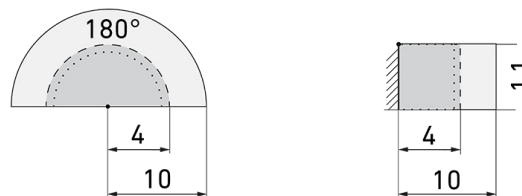

### Produktbeschreibung

- Für Wand-Aufputz-Montage mit 180° Erfassungsbereich zur zuverlässigen Detektion von Bewegungen
- Für alle gängigen CH-Schalterprogramme
- Bis zu 7 Farben verfügbar (als Bausatz bestellbar)
- 2-Leiter-Technik für den einfachen Anschluss an empfohlene Treppenhausautomaten (Automat muss separat bestellt werden, z.B. B.E.G. Luxomat SCT1)
- Minimaler Installationsaufwand, das Nachziehen des Neutral-Leiters wird überflüssig
- Helligkeit stufenlos einstellbar
- Für Montagehöhen zwischen 1.1 - 2.2 m

### Illustrationen

Abmessungen in mm

### Erfassungsschemas

Abmessungen in m

links: Aufsicht, rechts: Seitenansicht

- ..... Reichweite bei sitzender Tätigkeit (Präsenz)
- - - Reichweite bei direktem Draufzugehen (radial)
- Reichweite bei seitlichem Vorbeigehen (tangential)