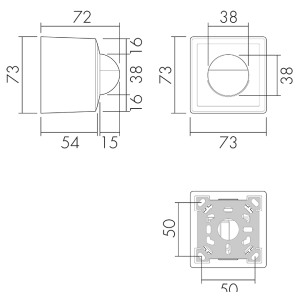

### Produktbeschreibung

- Für Wand-Aufputz-Montage mit 180° Erfassungsbereich zur zuverlässigen Detektion von Bewegungen
- Für alle gängigen CH-Schalterprogramme
- Bis zu 7 Farben verfügbar (als Bausatz bestellbar)
- 2-Leiter-Technik für den einfachen Anschluss an empfohlene Treppenhausautomaten (Automat muss separat bestellt werden, z.B. B.E.G. Luxomat SCT1)
- Minimaler Installationsaufwand, das Nachziehen des Neutral-Leiters wird überflüssig
- Helligkeit stufenlos einstellbar
- Für Montagehöhen zwischen 1.1 - 2.2 m

### Illustrationen

Abmessungen in mm

### Erfassungsschemas

Abmessungen in m

links: Aufsicht, rechts: Seitenansicht

- ..... Reichweite bei sitzender Tätigkeit (Präsenz)
- - - Reichweite bei direktem Draufzugehen (radial)
- Reichweite bei seitlichem Vorbeigehen (tangential)

## Technische Daten

<b>Montageeigenschaften</b>	
Montagekategorie	Aufputz (AP)
Geeignet für Wandmontage	ja
Montagehöhe empfohlen [m]	1.1
Montagehöhe maximum 2 [m]	2.2
Anschlussart	Steckklemme
<b>Material und Bauform</b>	
Breite [mm]	73
Höhe [mm]	73
Tiefe [mm]	72
Werkstoff	Kunststoff
Werkstoffgüte	Polycarbonat
Schutzart [IP]	IP20
Betriebstemperatur [°C]	-25 °C bis +55 °C
Schlagfestigkeit [IK]	IK05
Schutzklasse	II
Prüfzeichen	CE
Halogenfrei	ja
UV-Beständig	UV-stabilisiertes Polycarbonat
Farbe	schwarz
Farbcode	NCSS9000N matt
<b>Elektrotechnische Eigenschaften</b>	
Spannungsversorgung [V]	über Minuterie 230 V (2-Leiter)
Spannungsart	AC
Netzfrequenz [Hz]	50 - 60
Melderaufbau max. Strom [A]	10 A
<b>Sensoreigenschaften</b>	
Reichweite bei seitlichem Vorbeigehen (tangential) [m]	10
Reichweite bei direktem Draufzugehen (radial) [m]	4
Reichweite für sitzende Personen (Präsenz) [m]	4
Erfassungswinkel [°]	180
Anzahl PIR Sensoren	2
Anzahl Helligkeitssensoren	1
Ansprechhelligkeit einstellbar	ja