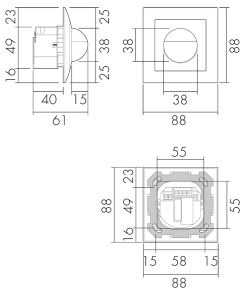

Indoor 180 UP Minuterie EDI/S

Bewegungsmelder für Minuterien, 2 Leiter,

Design EDIZIOdue, schwarz

E-Nr: 535 070 002

Preis brutto exkl. MwSt.: 165.00 CHF

Produktbeschreibung

- Für Wand-Unterputz-Montage mit 180° Erfassungsbereich zur zuverlässigen Detektion von Bewegungen
- Für alle gängigen CH-Schalterprogramme
- Bis zu 7 Farben verfügbar (als Bausatz bestellbar)
- 2-Leiter-Technik für den einfachen Anschluss an empfohlene Treppenhausautomaten (Automat muss separat bestellt werden, z.B. B.E.G. Luxomat SCT1)
- Minimaler Installationsaufwand, das Nachziehen des Neutral-Leiters wird überflüssig
- Helligkeit stufenlos einstellbar
- Für Montagehöhen zwischen 1.1 - 2.2 m

Illustrationen

Abmessungen in mm

Erfassungsschemas

Abmessungen in m

links: Aufsicht, rechts: Seitenansicht

.....

Reichweite bei sitzender Tätigkeit
(Präsenz)

Reichweite bei direktem
Draufzugehen (radial)

—

Reichweite bei seitlichem
Vorbeigehen (tangential)

Technische Daten

Montageeigenschaften

Montagekategorie	Unterputz (UP)
Geeignet für Wandmontage	ja
Montagehöhe empfohlen [m]	1.1
Montagehöhe maximum 2 [m]	2.2
Anschlussart	Steckklemme

Material und Bauform

Breite [mm]	88
Höhe [mm]	88
Tiefe [mm]	61
Einbautiefe [mm]	40
Werkstoff	Kunststoff
Werkstoffgüte	Polycarbonat
Schutzart [IP]	IP20
Betriebstemperatur [°C]	-25 °C bis +55 °C
Schlagfestigkeit [IK]	IK05
Schutzklasse	II
Prüfzeichen	CE
Halogenfrei	ja
UV-Beständig	UV-stabilisiertes Polycarbonat