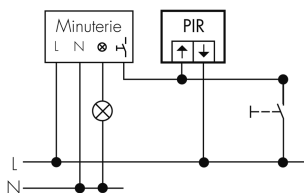

Farbe	schwarz
Farbcode	NCSS9000N matt
Elektrotechnische Eigenschaften	
Spannungsversorgung [V]	über Minuterie 230 V (2-Leiter)
Spannungsart	AC
Netzfrequenz [Hz]	50 - 60
Melderaufbau max. Strom [A]	10 A
Sensoreigenschaften	
Reichweite bei seitlichem Vorbeigehen (tangential) [m]	10
Reichweite bei direktem Draufzugehen (radial) [m]	4
Reichweite für sitzende Personen (Präsenz) [m]	4
Erfassungswinkel [°]	180
Anzahl PIR Sensoren	2
Anzahl Helligkeitssensoren	1
Ansprechhelligkeit einstellbar	ja
Funktionseigenschaften	
Ausführung	Bewegungsmelder
Anzahl der Kanäle	1
Physische Ausgänge	
Anzahl der Schaltzonen	1
Ansprechhelligkeit [lx]	5 - 2000
Ausgang [1]	
Treppenhausüberwachung	ja
Impulsfunktion	ja

Schaltbilder

4-Leiter-Schaltung