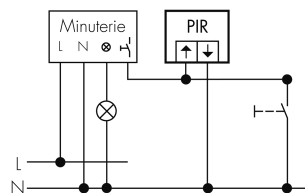

3-Leiter-Schaltung