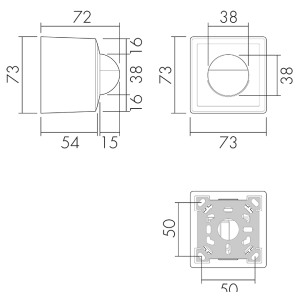

Indoor 180 AP Minuterie EDI/DG

Bewegungsmelder für Minuterien, 2 Leiter,
Design EDIZIOdue, dunkelgrau

Art-Nr: 151085

Preis brutto exkl. MwSt.: 165.00 CHF

Produktbeschreibung

- Für Wand-Aufputz-Montage mit 180° Erfassungsbereich zur zuverlässigen Detektion von Bewegungen
- Für alle gängigen CH-Schalterprogramme
- Bis zu 7 Farben verfügbar (als Bausatz bestellbar)
- 2-Leiter-Technik für den einfachen Anschluss an empfohlene Treppenhausautomaten (Automat muss separat bestellt werden, z.B. B.E.G. Luxomat SCT1)
- Minimaler Installationsaufwand, das Nachziehen des Neutral-Leiters wird überflüssig
- Helligkeit stufenlos einstellbar
- Für Montagehöhen zwischen 1.1 - 2.2 m

Illustrationen

Abmessungen in mm

Erfassungsschemas

Abmessungen in m

links: Aufsicht, rechts: Seitenansicht

- Reichweite bei sitzender Tätigkeit (Präsenz)
- - - Reichweite bei direktem Draufzugehen (radial)
- Reichweite bei seitlichem Vorbeigehen (tangential)

Technische Daten

Montageeigenschaften	
Montagekategorie	Aufputz (AP)
Geeignet für Wandmontage	ja
Montagehöhe empfohlen [m]	1.1
Montagehöhe maximum 2 [m]	2.2
Anschlussart	Steckklemme
Material und Bauform	
Breite [mm]	73
Höhe [mm]	73
Tiefe [mm]	72
Werkstoff	Kunststoff
Werkstoffgüte	Polycarbonat
Schutzart [IP]	IP20
Betriebstemperatur [°C]	-25 °C bis +55 °C
Schlagfestigkeit [IK]	IK05
Schutzklasse	II
Prüfzeichen	CE
Halogenfrei	ja
UV-Beständig	UV-stabilisiertes Polycarbonat
Farbe	Dunkelgrau
Farbcode	NCS S6500N matt
Elektrotechnische Eigenschaften	
Spannungsversorgung [V]	über Minuterie 230 V (2-Leiter)
Spannungsart	AC
Netzfrequenz [Hz]	50 - 60
Melderaufbau max. Strom [A]	10 A
Sensoreigenschaften	
Reichweite bei seitlichem Vorbeigehen (tangential) [m]	10
Reichweite bei direktem Draufzugehen (radial) [m]	4
Reichweite für sitzende Personen (Präsenz) [m]	4
Erfassungswinkel [°]	180
Anzahl PIR Sensoren	2
Anzahl Helligkeitssensoren	1
Ansprechhelligkeit einstellbar	ja