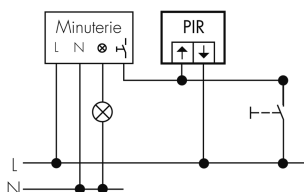

Funktionseigenschaften	
Ausführung	Bewegungsmelder
Anzahl der Kanäle	1
Physische Ausgänge	
Anzahl der Schaltzonen	1
Ansprechhelligkeit [lx]	5 - 2000
Ausgang [1]	
Treppenhausüberwachung	ja
Impulsfunktion	ja

Schaltbilder

4-Leiter-Schaltung