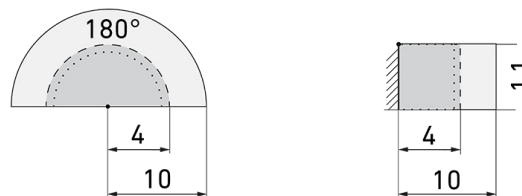

Indoor 180 AP Minuterie EDI/DG

Bewegungsmelder für Minuterien, 2 Leiter,
Design EDIZIOdue, dunkelgrau

Art-Nr: 151085

Preis brutto exkl. MwSt.: 165.00 CHF

Produktbeschreibung

- Für Wand-Aufputz-Montage mit 180° Erfassungsbereich zur zuverlässigen Detektion von Bewegungen
- Für alle gängigen CH-Schalterprogramme
- Bis zu 7 Farben verfügbar (als Bausatz bestellbar)
- 2-Leiter-Technik für den einfachen Anschluss an empfohlene Treppenhausautomaten (Automat muss separat bestellt werden, z.B. B.E.G. Luxomat SCT1)
- Minimaler Installationsaufwand, das Nachziehen des Neutral-Leiters wird überflüssig
- Helligkeit stufenlos einstellbar
- Für Montagehöhen zwischen 1.1 - 2.2 m

Illustrationen

Abmessungen in mm

Erfassungsschemas

Abmessungen in m

links: Aufsicht, rechts: Seitenansicht

- Reichweite bei sitzender Tätigkeit (Präsenz)
- - - Reichweite bei direktem Draufzugehen (radial)
- Reichweite bei seitlichem Vorbeigehen (tangential)

Technische Daten

Montageeigenschaften	
Montagekategorie	Aufputz (AP)
Geeignet für Wandmontage	ja
Montagehöhe empfohlen [m]	1.1
Montagehöhe maximum 2 [m]	2.2
Anschlussart	Steckklemme
Material und Bauform	
Breite [mm]	73
Höhe [mm]	73
Tiefe [mm]	72
Werkstoff	Kunststoff
Werkstoffgüte	Polycarbonat
Schutzart [IP]	IP20
Betriebstemperatur [°C]	-25 °C bis +55 °C
Schlagfestigkeit [IK]	IK05
Schutzklasse	II
Prüfzeichen	CE
Halogenfrei	ja
UV-Beständig	UV-stabilisiertes Polycarbonat
Farbe	Dunkelgrau
Farbcode	NCS S6500N matt
Elektrotechnische Eigenschaften	
Spannungsversorgung [V]	über Minuterie 230 V (2-Leiter)
Spannungsart	AC
Netzfrequenz [Hz]	50 - 60
Melderaufbau max. Strom [A]	10 A
Sensoreigenschaften	
Reichweite bei seitlichem Vorbeigehen (tangential) [m]	10
Reichweite bei direktem Draufzugehen (radial) [m]	4
Reichweite für sitzende Personen (Präsenz) [m]	4
Erfassungswinkel [°]	180
Anzahl PIR Sensoren	2
Anzahl Helligkeitssensoren	1
Ansprechhelligkeit einstellbar	ja