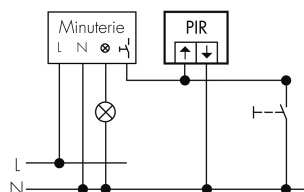

3-Leiter-Schaltung

Zubehör

SCT 1
Treppenhausautomat
E-Nr: 533 005 486
Preis brutto exkl. MwSt.: 70.00 CHF