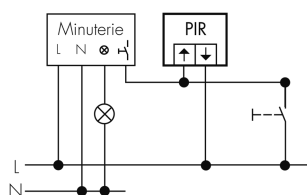

Ansprechhelligkeit einstellbar	ja
Funktionseigenschaften	
Ausführung	Bewegungsmelder
Anzahl der Kanäle	1
Physische Ausgänge	
Anzahl der Schaltzonen	1
Ansprechhelligkeit [lx]	5 - 2000
Ausgang [1]	
Treppenhausüberwachung	ja
Impulsfunktion	ja

Schaltbilder

4-Leiter-Schaltung