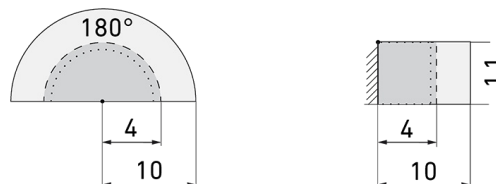

Indoor 180 UP Minuterie EDI/DG

Bewegungsmelder für Minuterien, 2 Leiter,
Design EDIZIOdue, dunkelgrau

Art-Nr: 151093

Preis brutto exkl. MwSt.: 165.00 CHF

Produktbeschreibung

- Für Wand-Unterputz-Montage mit 180° Erfassungsbereich zur zuverlässigen Detektion von Bewegungen
- Für alle gängigen CH-Schalterprogramme
- Bis zu 7 Farben verfügbar (als Bausatz bestellbar)
- 2-Leiter-Technik für den einfachen Anschluss an empfohlene Treppenhausautomaten (Automat muss separat bestellt werden, z.B. B.E.G. Luxomat SCT1)
- Minimaler Installationsaufwand, das Nachziehen des Neutral-Leiters wird überflüssig
- Helligkeit stufenlos einstellbar
- Für Montagehöhen zwischen 1.1 - 2.2 m

Illustrationen

Abmessungen in mm

Erfassungsschemas

Abmessungen in m

links: Aufsicht, rechts: Seitenansicht

- Reichweite bei sitzender Tätigkeit (Präsenz)
- - - Reichweite bei direktem Draufzugehen (radial)
- Reichweite bei seitlichem Vorbeigehen (tangential)

Technische Daten

Montageeigenschaften	
Montagekategorie	Unterputz (UP)
Geeignet für Wandmontage	ja
Montagehöhe empfohlen [m]	1.1
Montagehöhe maximum 2 [m]	2.2
Anschlussart	Steckklemme
Material und Bauform	
Breite [mm]	88
Höhe [mm]	88
Tiefe [mm]	61
Einbautiefe [mm]	40
Werkstoff	Kunststoff
Werkstoffgüte	Polycarbonat
Schutzart [IP]	IP20
Betriebstemperatur [°C]	-25 °C bis +55 °C
Schlagfestigkeit [IK]	IK05
Schutzklasse	II
Prüfzeichen	CE
Halogenfrei	ja
UV-Beständig	UV-stabilisiertes Polycarbonat
Farbe	Dunkelgrau
Farbcode	NCS S6500N matt
Elektrotechnische Eigenschaften	
Spannungsversorgung [V]	über Minuterie 230 V (2-Leiter)
Spannungsart	AC
Netzfrequenz [Hz]	50 - 60
Melderaufbau max. Strom [A]	10 A
Sensoreigenschaften	
Reichweite bei seitlichem Vorbeigehen (tangential) [m]	10
Reichweite bei direktem Draufzugehen (radial) [m]	4
Reichweite für sitzende Personen (Präsenz) [m]	4
Erfassungswinkel [°]	180
Anzahl PIR Sensoren	2
Anzahl Helligkeitssensoren	1