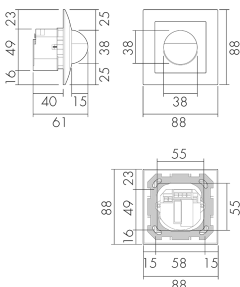

Indoor 180 UP Minuterie EDI/DG

Bewegungsmelder für Minuterien, 2 Leiter,
Design EDIZIOdue, dunkelgrau

Art-Nr: 151093

Preis brutto exkl. MwSt.: 165.00 CHF

Produktbeschreibung

- Für Wand-Unterputz-Montage mit 180° Erfassungsbereich zur zuverlässigen Detektion von Bewegungen
- Für alle gängigen CH-Schalterprogramme
- Bis zu 7 Farben verfügbar (als Bausatz bestellbar)
- 2-Leiter-Technik für den einfachen Anschluss an empfohlene Treppenhausautomaten (Automat muss separat bestellt werden, z.B. B.E.G. Luxomat SCT1)
- Minimaler Installationsaufwand, das Nachziehen des Neutral-Leiters wird überflüssig
- Helligkeit stufenlos einstellbar
- Für Montagehöhen zwischen 1.1 - 2.2 m

Illustrationen

Abmessungen in mm

Erfassungsschemas

Abmessungen in m

links: Aufsicht, rechts: Seitenansicht

- Reichweite bei sitzender Tätigkeit (Präsenz)
- - - Reichweite bei direktem Draufzugehen (radial)
- Reichweite bei seitlichem Vorbeigehen (tangential)

Technische Daten

Montageeigenschaften	
Montagekategorie	Unterputz (UP)
Geeignet für Wandmontage	ja
Montagehöhe empfohlen [m]	1.1
Montagehöhe maximum 2 [m]	2.2
Anschlussart	Steckklemme
Material und Bauform	
Breite [mm]	88
Höhe [mm]	88
Tiefe [mm]	61
Einbautiefe [mm]	40
Werkstoff	Kunststoff
Werkstoffgüte	Polycarbonat
Schutzart [IP]	IP20
Betriebstemperatur [°C]	-25 °C bis +55 °C
Schlagfestigkeit [IK]	IK05
Schutzklasse	II
Prüfzeichen	CE
Halogenfrei	ja
UV-Beständig	UV-stabilisiertes Polycarbonat
Farbe	Dunkelgrau
Farbcode	NCS S6500N matt
Elektrotechnische Eigenschaften	
Spannungsversorgung [V]	über Minuterie 230 V (2-Leiter)
Spannungsart	AC
Netzfrequenz [Hz]	50 - 60
Melderaufbau max. Strom [A]	10 A
Sensoreigenschaften	
Reichweite bei seitlichem Vorbeigehen (tangential) [m]	10
Reichweite bei direktem Draufzugehen (radial) [m]	4
Reichweite für sitzende Personen (Präsenz) [m]	4
Erfassungswinkel [°]	180
Anzahl PIR Sensoren	2
Anzahl Helligkeitssensoren	1