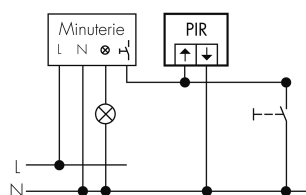

3-Leiter-Schaltung

Zubehör

SCT 1

Treppenhausautomat

E-Nr: 533 005 486

Preis brutto exkl. MwSt.: 70.00 CHF