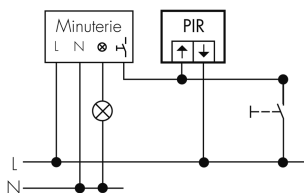

Farbcode	NCS S7010Y30R matt
Elektrotechnische Eigenschaften	
Spannungsversorgung [V]	über Minuterie 230 V (2-Leiter)
Spannungsart	AC
Netzfrequenz [Hz]	50 - 60
Melderaufbau max. Strom [A]	10 A
Sensoreigenschaften	
Reichweite bei seitlichem Vorbeigehen (tangential) [m]	10
Reichweite bei direktem Draufzugehen (radial) [m]	4
Reichweite für sitzende Personen (Präsenz) [m]	4
Erfassungswinkel [°]	180
Anzahl PIR Sensoren	2
Anzahl Helligkeitssensoren	1
Ansprechhelligkeit einstellbar	ja
Funktionseigenschaften	
Ausführung	Bewegungsmelder
Anzahl der Kanäle	1
Physische Ausgänge	
Anzahl der Schaltzonen	1
Ansprechhelligkeit [lx]	5 - 2000
Ausgang [1]	
Treppenhausüberwachung	ja
Impulsfunktion	ja

Schaltbilder

4-Leiter-Schaltung