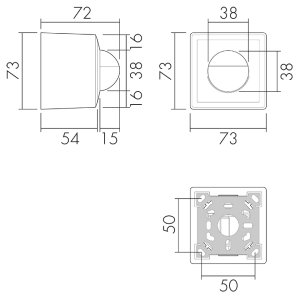

### Produktbeschreibung

- Für Wand-Aufputz-Montage mit 180° Erfassungsbereich zur zuverlässigen Detektion von Bewegungen
- Für alle gängigen CH-Schalterprogramme
- Bis zu 7 Farben verfügbar (als Bausatz bestellbar)
- 2-Leiter-Technik für den einfachen Anschluss an empfohlene Treppenhausautomaten (Automat muss separat bestellt werden, z.B. B.E.G. Luxomat SCT1)
- Minimaler Installationsaufwand, das Nachziehen des Neutral-Leiters wird überflüssig
- Helligkeit stufenlos einstellbar
- Für Montagehöhen zwischen 1.1 - 2.2 m

## Illustrationen

Abmessungen in mm

## Erfassungsschemas

Abmessungen in m

links: Aufsicht, rechts: Seitenansicht

.....

Reichweite bei sitzender Tätigkeit (Präsenz)

---

Reichweite bei direktem Draufzugehen (radial)

—

## Technische Daten

Montageeigenschaften	
Montagekategorie	Aufputz (AP)
Geeignet für Wandmontage	ja
Montagehöhe empfohlen [m]	1.1
Montagehöhe maximum 2 [m]	2.2
Anschlussart	Steckklemme
Material und Bauform	
Breite [mm]	73
Höhe [mm]	73
Tiefe [mm]	72
Werkstoff	Kunststoff
Werkstoffgüte	Polycarbonat
Schutzart [IP]	IP20
Betriebstemperatur [°C]	-25 °C bis +55 °C
Schlagfestigkeit [IK]	IK05
Schutzklasse	II
Prüfzeichen	CE
Halogenfrei	ja
UV-Beständig	UV-stabilisiertes Polycarbonat
Farbe	Braun