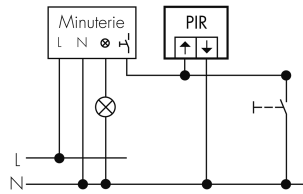

3-Leiter-Schaltung

Zubehör

SCT 1

Treppenhausautomat

E-Nr: 533 005 486

Preis brutto exkl. MwSt.: 70.00 CHF