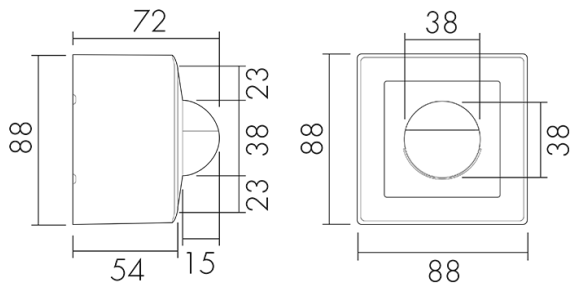

Indoor 180 AP Minuterie KAL/S

Bewegungsmelder für Minuterien, 2 Leiter,

Design Kallysto, schwarz

Art-Nr: 151181

Preis brutto exkl. MwSt.: 165.00 CHF

Produktbeschreibung

- Für Wand-Aufputz-Montage mit 180° Erfassungsbereich zur zuverlässigen Detektion von Bewegungen
- Für alle gängigen CH-Schalterprogramme
- 2-Leiter-Technik für den einfachen Anschluss an empfohlene Treppenhausautomaten (Automat muss separat bestellt werden, z.B. B.E.G. Luxomat SCT1)
- Minimaler Installationsaufwand, das Nachziehen des Neutral-Leiters wird überflüssig
- Helligkeit stufenlos einstellbar
- Für Montagehöhen zwischen 1.1 - 2.2 m

Illustrationen

Abmessungen in mm

Erfassungsschemas

Abmessungen in m

links: Aufsicht, rechts: Seitenansicht

.....

Reichweite bei sitzender Tätigkeit (Präsenz)

Reichweite bei direktem Draufzugehen (radial)

—

Reichweite bei seitlichem Vorbeigehen (tangential)

Technische Daten

Montageeigenschaften

Montagekategorie	Aufputz (AP)
Geeignet für Wandmontage	ja
Montagehöhe empfohlen [m]	1.1
Montagehöhe minimum [m]	1.1
Montagehöhe maximum 2 [m]	2.2
Anschlussart	Steckklemme

Material und Bauform

Breite [mm]	88
Höhe [mm]	88
Tiefe [mm]	72
Werkstoff	Kunststoff
Werkstoffgüte	Polycarbonat
Schutzart [IP]	IP20
Betriebstemperatur [°C]	-25 °C bis +55 °C
Schlagfestigkeit [IK]	IK05
Schutzklasse	II
Prüfzeichen	CE
Halogenfrei	ja
UV-Beständig	UV-stabilisiertes Polycarbonat