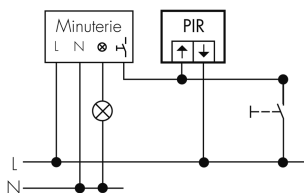

Farbe	schwarz
Farbcode	RAL 9005 matt
Elektrotechnische Eigenschaften	
Spannungsversorgung [V]	über Minuterie 230 V (2-Leiter)
Spannungsart	AC
Netzfrequenz [Hz]	50 - 60
Melderaufbau max. Strom [A]	10 A
Sensoreigenschaften	
Reichweite bei seitlichem Vorbeigehen (tangential) [m]	10
Reichweite bei direktem Draufzugehen (radial) [m]	4
Reichweite für sitzende Personen (Präsenz) [m]	4
Erfassungswinkel [°]	180
Anzahl PIR Sensoren	2
Anzahl Helligkeitssensoren	1
Ansprechhelligkeit einstellbar	ja
Funktionseigenschaften	
Ausführung	Bewegungsmelder
Anzahl der Kanäle	1
Physische Ausgänge	
Anzahl der Schaltzonen	1
Ansprechhelligkeit [lx]	5 - 2000
Ausgang [1]	
Treppenhausüberwachung	ja
Impulsfunktion	ja

Schaltbilder

4-Leiter-Schaltung