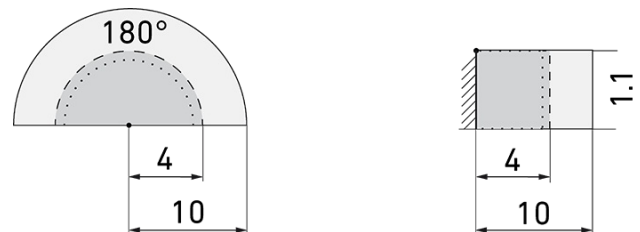

### Produktbeschreibung

- Für Wand-Aufputz-Montage mit 180° Erfassungsbereich zur zuverlässigen Detektion von Bewegungen
- Für alle gängigen CH-Schalterprogramme
- Bis zu 7 Farben verfügbar (als Bausatz bestellbar)
- 2-Leiter-Technik für den einfachen Anschluss an empfohlene Treppenhausautomaten (Automat muss separat bestellt werden, z.B. B.E.G. Luxomat SCT1)
- Minimaler Installationsaufwand, das Nachziehen des Neutral-Leiters wird überflüssig
- Helligkeit stufenlos einstellbar
- Für Montagehöhen zwischen 1.1 - 2.2 m

### Illustrationen

Abmessungen in mm

### Erfassungsschemas

Abmessungen in m

links: Aufsicht, rechts: Seitenansicht

- ..... Reichweite bei sitzender Tätigkeit (Präsenz)
- - - Reichweite bei direktem Draufzugehen (radial)
- Reichweite bei seitlichem Vorbeigehen (tangential)