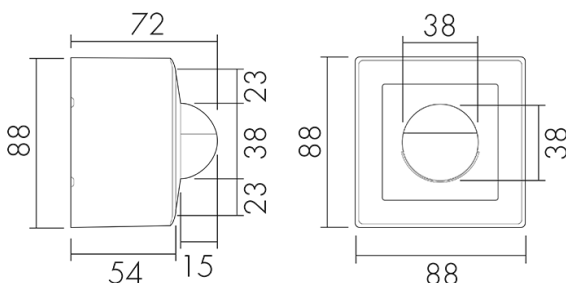

## Indoor 180 AP Minuterie KAL/S

Bewegungsmelder für Minuterien, 2 Leiter,

Design Kallysto, schwarz

Art-Nr: 151181

Preis brutto exkl. MwSt.: 165.00 CHF

### Produktbeschreibung

- Für Wand-Aufputz-Montage mit 180° Erfassungsbereich zur zuverlässigen Detektion von Bewegungen
- Für alle gängigen CH-Schalterprogramme
- Bis zu 7 Farben verfügbar (als Bausatz bestellbar)
- 2-Leiter-Technik für den einfachen Anschluss an empfohlene Treppenhausautomaten (Automat muss separat bestellt werden, z.B. B.E.G. Luxomat SCT1)
- Minimaler Installationsaufwand, das Nachziehen des Neutral-Leiters wird überflüssig
- Helligkeit stufenlos einstellbar
- Für Montagehöhen zwischen 1.1 - 2.2 m

### Illustrationen

Abmessungen in mm

## Technische Daten

<b>Montageeigenschaften</b>	
Montagehöhe empfohlen [m]	1.1
Montagehöhe maximum 2 [m]	4
Montagehöhe minimum [m]	1.1
Montagekategorie	Aufputz (AP)
<b>Material und Bauform</b>	
Farbcode	RAL 9005 matt
Farbe	schwarz
UV-Beständig	UV-stabilisiertes Polycarbonat
<b>Elektrotechnische Eigenschaften</b>	
Anschlussart	Steckklemme
Netzfrequenz [Hz]	50 - 60
Spannungsart	AC
Spannungsversorgung [V]	über Minuterie 230 V (2-Leiter)
<b>Sensoreigenschaften</b>	
Ausführung	Bewegungsmelder
Erfassungswinkel [°]	180
<b>Funktionseigenschaften</b>	
Anzahl der Kanäle	1
<b>Funktionseigenschaften [Ausgang]</b>	
Ansprechelligkeit [lx]	5 - 2000
Impulsfunktion	ja
<b>Deklarationen</b>	
Betriebstemperatur [°C]	-25 °C bis +55 °C
Halogenfrei	ja
Schutzart [IP]	IP20
Schutzklasse	II