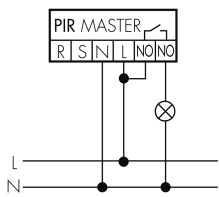

PD2 S 180 UP Master 1C KAL/DG

Präsenzmelder 1-Kanal, Design Kallysto,
dunkelgrau

Art-Nr: 151208

Preis brutto exkl. MwSt.: 170.00 CHF

Produktbeschreibung

- Für Wand-Unterputz-Montage mit 180° Erfassungsbereich zur zuverlässigen Detektion von Bewegungen
- Für alle gängigen CH-Schalterprogramme
- Bis zu 7 Farben verfügbar (als Bausatz bestellbar)
- Elektronische Empfindlichkeits- und Reichweiteneinstellung
- Sofort betriebsbereit dank Werksvoreinstellung
- Funktion Halbautomatik (manuell Ein/automatisch Aus) für maximierte Energieeinsparung
- Separate Eingänge für Taster und Slave-Geräte
- Für Montagehöhen zwischen 1.1 - 2.2 m
- Minimaler Eigenverbrauch
- 1 Kanal potentialfrei für Lichtsteuerung
- 1 zusätzlicher Impuls-Ausgang 230 V (geräuschlos und helligkeitsunabhängig) für externe Steuerungen
- Einstellbar und übersteuerbar per Fernbedienung (Inklusiv Auflagefolie IR-PD 1C zur Nutzung der Fernbedienung IR-RC)

Technische Daten

Montageeigenschaften

Montagekategorie	Unterputz (UP)
Geeignet für Wandmontage	ja
Montagehöhe empfohlen [m]	1.1
Montagehöhe maximum 2 [m]	2.2
Anschlussart	Steckklemme

Material und Bauform

Tastereingang	ja
Funktionseigenschaften [Eingang 2]	
Slaveeingang	ja
Slaveeingang (Remote)	ja

Schaltbilder

Normalbetrieb

Master-Slave-Betrieb mit externem Taster

Master-Master-Betrieb

Normalbetrieb mit RC-Glied