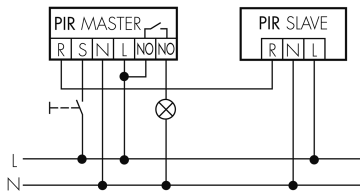

Elektrotechnische Eigenschaften	
Spannungsversorgung [V]	230 V (+/- 10 %)
Spannungsart	AC
Netzfrequenz [Hz]	50 - 60
Melderaufbau max. Strom [A]	10 A
Sensoreigenschaften	
Reichweite bei seitlichem Vorbeigehen (tangential) [m]	10
Reichweite bei direktem Draufzugehen (radial) [m]	4
Reichweite für sitzende Personen (Präsenz) [m]	4
Erfassungswinkel [°]	180
Anzahl PIR Sensoren	2
Anzahl Helligkeitssensoren	1
Ansprechhelligkeit einstellbar	ja
Funktionseigenschaften	
Ausführung	Präsenzmelder
Werksprogramm	ja
Fernbedienbar	IR-RC (Folie IR-PD 1C), IR-PD Mini
Anzahl der Kanäle	1
Physische Ausgänge	
Anzahl der Schaltzonen	1
Geeignet für C-Last	ja
Ansprechhelligkeit [lx]	5 - 2000
Ausgang [1]	
max. Schaltleistung	2300 W (cos ϕ =1)
max. Einschaltstrom	800 A (max. 200 μ s)
Potentialfrei	ja
Halbautomatik	ja
Treppenhausüberwachung	ja
min. Nachlaufzeit	15 s
max. Nachlaufzeit	30 min
Impulsfunktion	ja (einstellbare Pausenzeit)
Ausgang [2]	
max. Schaltleistung	2 W (cos ϕ =1)
Steuerausgang	Triac Remote
Impulsfunktion	ja (Dauer nicht veränderbar)
Funktionseigenschaften [Eingang]	

Tastereingang	ja
Funktionseigenschaften [Eingang 2]	
Slaveeingang	ja
Slaveeingang (Remote)	ja

Schaltbilder

Normalbetrieb

Master-Slave-Betrieb mit externem Taster

Master-Master-Betrieb

Normalbetrieb mit RC-Glied