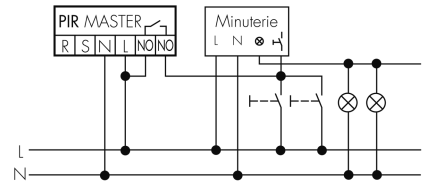

Tastereingang	ja
Funktionseigenschaften [Eingang 2]	
Slaveeingang	ja
Slaveeingang (Remote)	ja

Schaltbilder

Normalbetrieb

Master-Slave-Betrieb mit externem Taster

Master-Master-Betrieb

Normalbetrieb mit RC-Glied

Dauerlichtbetrieb mit externem Schalter

Master-Slave-Betrieb

Normalbetrieb mit externem Taster

Impulsbetrieb an Treppenhausautomat

Betrieb mit Drehschalter «Hand - 0 - Automat»

Zubehör

IR-RC
IR-Fernbedienung
E-Nr: 535 949 005
Preis brutto exkl. MwSt.: 30.00 CHF