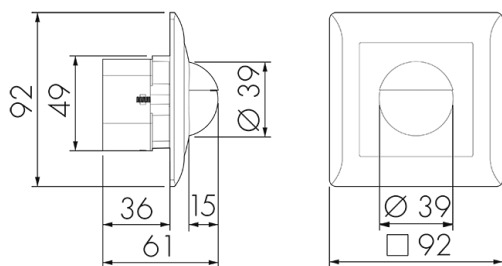

PD2 S 180 UP Master 1C KAL/DG

Präsenzmelder 1-Kanal, Design Kallysto,
dunkelgrau

Art-Nr: 151208

Preis brutto exkl. MwSt.: 170.00 CHF

Produktbeschreibung

- Für Wand-Unterputz-Montage mit 180° Erfassungsbereich zur zuverlässigen Detektion von Bewegungen
- Für alle gängigen CH-Schalterprogramme
- Bis zu 7 Farben verfügbar (als Bausatz bestellbar)
- Elektronische Empfindlichkeits- und Reichweiteneinstellung
- Sofort betriebsbereit dank Werksvoreinstellung
- Funktion Halbautomatik (manuell Ein/automatisch Aus) für maximierte Energieeinsparung
- Separate Eingänge für Taster und Slave-Geräte
- Für Montagehöhen zwischen 1.1 - 2.2 m
- Minimaler Eigenverbrauch
- 1 Kanal potentialfrei für Lichtsteuerung
- 1 zusätzlicher Impuls-Ausgang 230 V (geräuschlos und helligkeitsunabhängig) für externe Steuerungen
- Einstellbar und übersteuerbar per Fernbedienung (Inklusiv Auflagefolie IR-PD 1C zur Nutzung der Fernbedienung IR-RC)

Illustrationen

Abmessungen in mm

Erfassungsschemas

Abmessungen in m

links: Aufsicht, rechts: Seitenansicht

- Reichweite bei sitzender Tätigkeit (Präsenz)
- - - Reichweite bei direktem Draufzugehen (radial)
- Reichweite bei seitlichem Vorbeigehen (tangential)

Technische Daten

Montageeigenschaften

Montagekategorie	Unterputz (UP)
Geeignet für Wandmontage	ja
Montagehöhe empfohlen [m]	1.1
Montagehöhe maximum 2 [m]	2.2
Anschlussart	Steckklemme

Material und Bauform

Breite [mm]	92
Höhe [mm]	92
Tiefe [mm]	61
Einbautiefe [mm]	36
Werkstoff	Kunststoff
Werkstoffgüte	Polycarbonat
Schutzart [IP]	IP20
Betriebstemperatur [°C]	-25 °C bis +55 °C
Schlagfestigkeit [IK]	IK05
Schutzklasse	II
Prüfzeichen	CE
Halogenfrei	ja
UV-Beständig	UV-stabilisiertes Polycarbonat
Farbe	Dunkelgrau
Farbcode	RAL 7024 matt