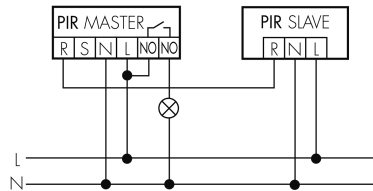

Tastereingang	ja
Funktionseigenschaften [Eingang 2]	
Slaveeingang	ja
Slaveeingang (Remote)	ja

Schaltbilder

Normalbetrieb

Master-Slave-Betrieb mit externem Taster

Master-Master-Betrieb

Normalbetrieb mit RC-Glied

Dauerlichtbetrieb mit externem Schalter

Master-Slave-Betrieb

Normalbetrieb mit externem Taster

Impulsbetrieb an Treppenhausautomat

Betrieb mit Drehschalter «Hand - 0 - Automat»

Zubehör

IR-RC
IR-Fernbedienung
E-Nr: 535 949 005
Preis brutto exkl. MwSt.: 30.00 CHF