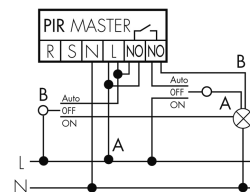

Tastereingang	ja
Funktionseigenschaften [Eingang 2]	
Slaveeingang	ja
Slaveeingang (Remote)	ja

Schaltbilder

Normalbetrieb

Master-Slave-Betrieb mit externem Taster

Master-Master-Betrieb

Normalbetrieb mit RC-Glied

Dauerlichtbetrieb mit externem Schalter

Master-Slave-Betrieb

Normalbetrieb mit externem Taster

Impulsbetrieb an Treppenhausautomat

Betrieb mit Drehschalter «Hand - 0 - Automat»

Zubehör

IR-RC
IR-Fernbedienung
E-Nr: 535 949 005
Preis brutto exkl. MwSt.: 30.00 CHF