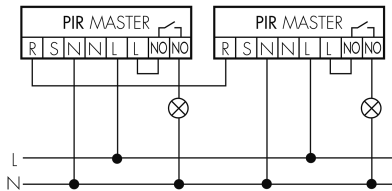

Tastereingang	ja
Funktionseigenschaften [Eingang 2]	
Slaveeingang	ja
Slaveeingang (Remote)	ja

Schaltbilder

Normalbetrieb

Master-Slave-Betrieb mit externem Taster

Master-Master-Betrieb

Normalbetrieb mit RC-Glied

Dauerlichtbetrieb mit externem Schalter

Master-Slave-Betrieb

Normalbetrieb mit externem Taster

Impulsbetrieb an Treppenhausautomat

Betrieb mit Drehschalter «Hand - 0 - Automat»

Zubehör

IR-RC
IR-Fernbedienung
E-Nr: 535 949 005
Preis brutto exkl. MwSt.: 30.00 CHF