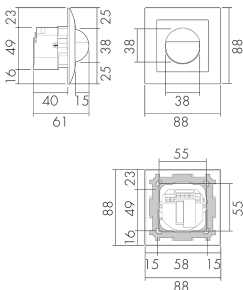

Indoor 180 UP Minuterie SID/WG

Bewegungsmelder für Minuterien, 2 Leiter,
Design Sidus, weiss-glanz

Art-Nr: 151239

Preis brutto exkl. MwSt.: 165.00 CHF

Produktbeschreibung

- Für Wand-Unterputz-Montage mit 180° Erfassungsbereich zur zuverlässigen Detektion von Bewegungen
- Für alle gängigen CH-Schalterprogramme
- Bis zu 7 Farben verfügbar (als Bausatz bestellbar)
- 2-Leiter-Technik für den einfachen Anschluss an empfohlene Treppenhausautomaten (Automat muss separat bestellt werden, z.B. B.E.G. Luxomat SCT1)
- Minimaler Installationsaufwand, das Nachziehen des Neutral-Leiters wird überflüssig
- Helligkeit stufenlos einstellbar
- Für Montagehöhen zwischen 1.1 - 2.2 m

Illustrationen

Abmessungen in mm

Erfassungsschemas

Abmessungen in m

links: Aufsicht, rechts: Seitenansicht

- Reichweite bei sitzender Tätigkeit (Präsenz)
- - - Reichweite bei direktem Draufzugehen (radial)
- Reichweite bei seitlichem Vorbeigehen (tangential)

Technische Daten

Montageeigenschaften	
Montagekategorie	Unterputz (UP)
Geeignet für Wandmontage	ja
Montagehöhe empfohlen [m]	1.1
Montagehöhe maximum 2 [m]	2.2
Anschlussart	Steckklemme
Material und Bauform	
Breite [mm]	88
Höhe [mm]	88
Tiefe [mm]	61
Einbautiefe [mm]	31
Werkstoff	Kunststoff
Werkstoffgüte	Polycarbonat
Schutzart [IP]	IP20
Betriebstemperatur [°C]	-25 °C bis +55 °C
Schlagfestigkeit [IK]	IK05
Schutzklasse	II
Prüfzeichen	CE
Halogenfrei	ja
UV-Beständig	UV-stabilisiertes Polycarbonat
Farbe	Weiss glanz
Farbcode	RAL 9003 glanz
Elektrotechnische Eigenschaften	
Spannungsversorgung [V]	über Minuterie 230 V (2-Leiter)
Spannungsart	AC
Netzfrequenz [Hz]	50 - 60
Melderaufbau max. Strom [A]	10 A
Sensoreigenschaften	
Reichweite bei seitlichem Vorbeigehen (tangential) [m]	10
Reichweite bei direktem Draufzugehen (radial) [m]	4
Reichweite für sitzende Personen (Präsenz) [m]	4
Erfassungswinkel [°]	180
Anzahl PIR Sensoren	2
Anzahl Helligkeitssensoren	1