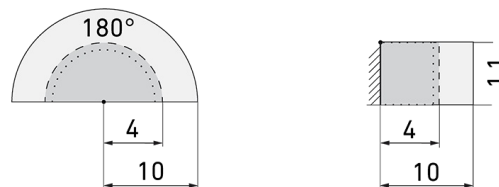

Indoor 180 UP Minuterie SID/WG

Bewegungsmelder für Minuterien, 2 Leiter,
Design Sidus, weiss-glanz

Art-Nr: 151239

Preis brutto exkl. MwSt.: 165.00 CHF

Produktbeschreibung

- Für Wand-Unterputz-Montage mit 180° Erfassungsbereich zur zuverlässigen Detektion von Bewegungen
- Für alle gängigen CH-Schalterprogramme
- Bis zu 7 Farben verfügbar (als Bausatz bestellbar)
- 2-Leiter-Technik für den einfachen Anschluss an empfohlene Treppenhausautomaten (Automat muss separat bestellt werden, z.B. B.E.G. Luxomat SCT1)
- Minimaler Installationsaufwand, das Nachziehen des Neutral-Leiters wird überflüssig
- Helligkeit stufenlos einstellbar
- Für Montagehöhen zwischen 1.1 - 2.2 m

Illustrationen

Abmessungen in mm

Erfassungsschemas

Abmessungen in m

links: Aufsicht, rechts: Seitenansicht

- Reichweite bei sitzender Tätigkeit (Präsenz)
- - - Reichweite bei direktem Draufzugehen (radial)
- Reichweite bei seitlichem Vorbeigehen (tangential)

Technische Daten

Montageeigenschaften	
Montagekategorie	Unterputz (UP)
Geeignet für Wandmontage	ja
Montagehöhe empfohlen [m]	1.1
Montagehöhe maximum 2 [m]	2.2
Anschlussart	Steckklemme
Material und Bauform	
Breite [mm]	88
Höhe [mm]	88
Tiefe [mm]	61
Einbautiefe [mm]	31
Werkstoff	Kunststoff
Werkstoffgüte	Polycarbonat
Schutzart [IP]	IP20
Betriebstemperatur [°C]	-25 °C bis +55 °C
Schlagfestigkeit [IK]	IK05
Schutzklasse	II
Prüfzeichen	CE
Halogenfrei	ja
UV-Beständig	UV-stabilisiertes Polycarbonat
Farbe	Weiss glanz
Farbcode	RAL 9003 glanz
Elektrotechnische Eigenschaften	
Spannungsversorgung [V]	über Minuterie 230 V (2-Leiter)
Spannungsart	AC
Netzfrequenz [Hz]	50 - 60
Melderaufbau max. Strom [A]	10 A
Sensoreigenschaften	
Reichweite bei seitlichem Vorbeigehen (tangential) [m]	10
Reichweite bei direktem Draufzugehen (radial) [m]	4
Reichweite für sitzende Personen (Präsenz) [m]	4
Erfassungswinkel [°]	180
Anzahl PIR Sensoren	2
Anzahl Helligkeitssensoren	1