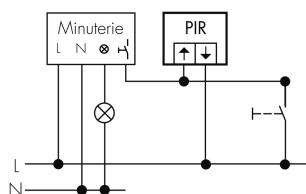

Ausführung	Bewegungsmelder
Anzahl der Kanäle	1
Physische Ausgänge	
Anzahl der Schaltzonen	1
Ansprechhelligkeit [lx]	5 - 2000
Ausgang [1]	
Treppenhausüberwachung	ja
Impulsfunktion	ja

Schaltbilder

4-Leiter-Schaltung