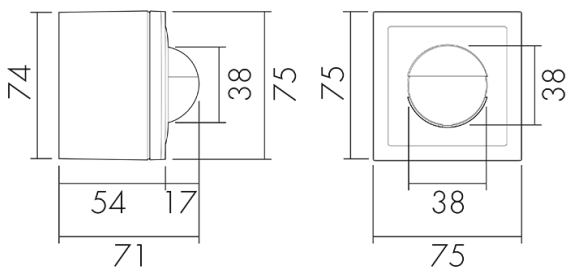

Indoor 180 AP Minuterie SID/AN

Bewegungsmelder für Minuterien, 2 Leiter,

Design Sidus, anthrazit

Art-Nr: 151245

Preis brutto exkl. MwSt.: 165.00 CHF

Produktbeschreibung

- Für Wand-Aufputz-Montage mit 180° Erfassungsbereich zur zuverlässigen Detektion von Bewegungen
- Für alle gängigen CH-Schalterprogramme
- Bis zu 7 Farben verfügbar (als Bausatz bestellbar)
- 2-Leiter-Technik für den einfachen Anschluss an empfohlene Treppenhausautomaten (Automat muss separat bestellt werden, z.B. B.E.G. Luxomat SCT1)
- Minimaler Installationsaufwand, das Nachziehen des Neutral-Leiters wird überflüssig
- Helligkeit stufenlos einstellbar
- Für Montagehöhen zwischen 1.1 - 2.2 m

Illustrationen

Abmessungen in mm

Erfassungsschemas

Abmessungen in m

links: Aufsicht, rechts: Seitenansicht

- Reichweite bei sitzender Tätigkeit (Präsenz)
- - - Reichweite bei direktem Draufzugehen (radial)
- Reichweite bei seitlichem Vorbeigehen (tangential)

Technische Daten

Montageeigenschaften	
Montagekategorie	Aufputz (AP)
Geeignet für Wandmontage	ja
Montagehöhe empfohlen [m]	1.1
Montagehöhe maximum 2 [m]	2.2
Anschlussart	Steckklemme
Material und Bauform	
Breite [mm]	75
Höhe [mm]	75
Tiefe [mm]	71
Werkstoff	Kunststoff
Werkstoffgüte	Polycarbonat
Schutzart [IP]	IP20
Betriebstemperatur [°C]	-25 °C bis +55 °C
Schlagfestigkeit [IK]	IK05
Schutzklasse	II
Prüfzeichen	CE
Halogenfrei	ja
UV-Beständig	UV-stabilisiertes Polycarbonat
Farbe	Anthrazit
Elektrotechnische Eigenschaften	
Spannungsversorgung [V]	über Minuterie 230 V (2-Leiter)
Spannungsart	AC
Netzfrequenz [Hz]	50 - 60
Melderaufbau max. Strom [A]	10 A
Sensoreigenschaften	
Reichweite bei seitlichem Vorbeigehen (tangential) [m]	10
Reichweite bei direktem Draufzugehen (radial) [m]	4
Reichweite für sitzende Personen (Präsenz) [m]	4
Erfassungswinkel [°]	180
Anzahl PIR Sensoren	2
Anzahl Helligkeitssensoren	1
Ansprechhelligkeit einstellbar	ja
Funktionseigenschaften	