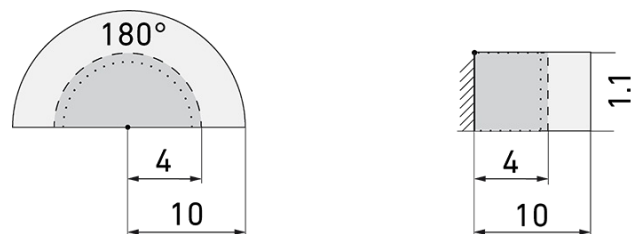

Indoor 180 AP Minuterie SID/AN

Bewegungsmelder für Minuterien, 2 Leiter,

Design Sidus, anthrazit

Art-Nr: 151245

Preis brutto exkl. MwSt.: 165.00 CHF

Produktbeschreibung

- Für Wand-Aufputz-Montage mit 180° Erfassungsbereich zur zuverlässigen Detektion von Bewegungen
- Für alle gängigen CH-Schalterprogramme
- Bis zu 7 Farben verfügbar (als Bausatz bestellbar)
- 2-Leiter-Technik für den einfachen Anschluss an empfohlene Treppenhausautomaten (Automat muss separat bestellt werden, z.B. B.E.G. Luxomat SCT1)
- Minimaler Installationsaufwand, das Nachziehen des Neutral-Leiters wird überflüssig
- Helligkeit stufenlos einstellbar
- Für Montagehöhen zwischen 1.1 - 2.2 m

Illustrationen

Abmessungen in mm

Erfassungsschemas

Abmessungen in m

links: Aufsicht, rechts: Seitenansicht

- Reichweite bei sitzender Tätigkeit (Präsenz)
- - - Reichweite bei direktem Draufzugehen (radial)
- Reichweite bei seitlichem Vorbeigehen (tangential)

Technische Daten

Montageeigenschaften	
Montagekategorie	Aufputz (AP)
Geeignet für Wandmontage	ja
Montagehöhe empfohlen [m]	1.1
Montagehöhe maximum 2 [m]	2.2
Anschlussart	Steckklemme
Material und Bauform	
Breite [mm]	75
Höhe [mm]	75
Tiefe [mm]	71
Werkstoff	Kunststoff
Werkstoffgüte	Polycarbonat
Schutzart [IP]	IP20
Betriebstemperatur [°C]	-25 °C bis +55 °C
Schlagfestigkeit [IK]	IK05
Schutzklasse	II
Prüfzeichen	CE
Halogenfrei	ja
UV-Beständig	UV-stabilisiertes Polycarbonat
Farbe	Anthrazit
Elektrotechnische Eigenschaften	
Spannungsversorgung [V]	über Minuterie 230 V (2-Leiter)
Spannungsart	AC
Netzfrequenz [Hz]	50 - 60
Melderaufbau max. Strom [A]	10 A
Sensoreigenschaften	
Reichweite bei seitlichem Vorbeigehen (tangential) [m]	10
Reichweite bei direktem Draufzugehen (radial) [m]	4
Reichweite für sitzende Personen (Präsenz) [m]	4
Erfassungswinkel [°]	180
Anzahl PIR Sensoren	2
Anzahl Helligkeitssensoren	1
Ansprechhelligkeit einstellbar	ja
Funktionseigenschaften	