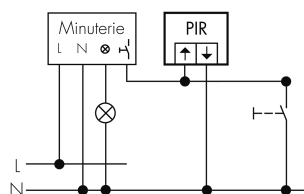

3-Leiter-Schaltung

Zubehör

SCT 1

Treppenhausautomat

E-Nr: 533 005 486

Preis brutto exkl. MwSt.: 70.00 CHF