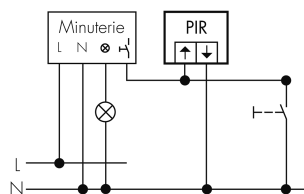

**Funktionseigenschaften**

Ausführung Bewegungsmelder

Anzahl der Kanäle 1

**Physische Ausgänge**

Anzahl der Schaltzonen 1

Ansprechhelligkeit [lx] 5 - 2000

**Ausgang [1]**

Treppenhausüberwachung ja

Impulsfunktion ja

**Schaltbilder**

**4-Leiter-Schaltung**

**3-Leiter-Schaltung**

**Zubehör**

**SCT 1**

Treppenhausautomat

E-Nr: 533 005 486