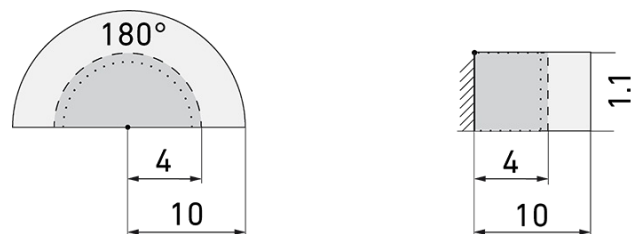

### Produktbeschreibung

- Für Wand-Aufputz-Montage mit 180° Erfassungsbereich zur zuverlässigen Detektion von Bewegungen
- Für alle gängigen CH-Schalterprogramme
- Bis zu 7 Farben verfügbar (als Bausatz bestellbar)
- 2-Leiter-Technik für den einfachen Anschluss an empfohlene Treppenhausautomaten (Automat muss separat bestellt werden, z.B. B.E.G. Luxomat SCT1)
- Minimaler Installationsaufwand, das Nachziehen des Neutral-Leiters wird überflüssig
- Helligkeit stufenlos einstellbar
- Für Montagehöhen zwischen 1.1 - 2.2 m

### Illustrationen

Abmessungen in mm

### Erfassungsschemas

Abmessungen in m

links: Aufsicht, rechts: Seitenansicht

- ..... Reichweite bei sitzender Tätigkeit (Präsenz)
- - - Reichweite bei direktem Draufzugehen (radial)
- Reichweite bei seitlichem Vorbeigehen (tangential)