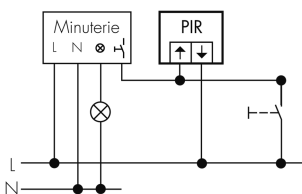

**Funktionseigenschaften**

Ausführung Bewegungsmelder

Anzahl der Kanäle 1

**Physische Ausgänge**

Anzahl der Schaltzonen 1

Ansprechhelligkeit [lx] 5 - 2000

**Ausgang [1]**

Treppenhausüberwachung ja

Impulsfunktion ja

**Schaltbilder**

**4-Leiter-Schaltung**

**3-Leiter-Schaltung**

**Zubehör**

**SCT 1**

Treppenhausautomat

E-Nr: 533 005 486