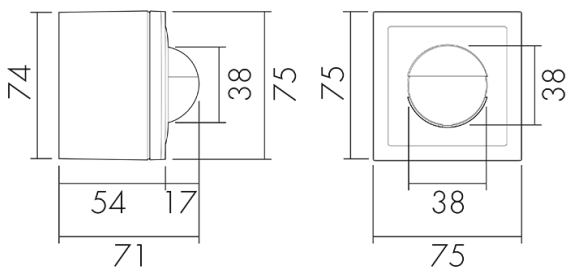

### Produktbeschreibung

- Für Wand-Aufputz-Montage mit 180° Erfassungsbereich zur zuverlässigen Detektion von Bewegungen
- Für alle gängigen CH-Schalterprogramme
- Bis zu 7 Farben verfügbar (als Bausatz bestellbar)
- 2-Leiter-Technik für den einfachen Anschluss an empfohlene Treppenhausautomaten (Automat muss separat bestellt werden, z.B. B.E.G. Luxomat SCT1)
- Minimaler Installationsaufwand, das Nachziehen des Neutral-Leiters wird überflüssig
- Helligkeit stufenlos einstellbar
- Für Montagehöhen zwischen 1.1 - 2.2 m

### Illustrationen

Abmessungen in mm