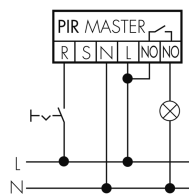

Slaveeingang	ja
Slaveeingang (Remote)	ja

Schaltbilder

Normalbetrieb

Master-Slave-Betrieb mit externem Taster

Master-Master-Betrieb

Normalbetrieb mit RC-Glied

Dauerlichtbetrieb mit externem Schalter

Master-Slave-Betrieb

Normalbetrieb mit externem Taster

Impulsbetrieb an Treppenhausautomat

Betrieb mit Drehschalter «Hand - 0 - Automat»

Zubehör

IR-RC
IR-Fernbedienung
E-Nr: 535 949 005
Preis brutto exkl. MwSt.: 30.00 CHF

IR-PD Mini
IR-Fernbedienung, klein
E-Nr: 535 949 035
Preis brutto exkl. MwSt.: 22.00 CHF