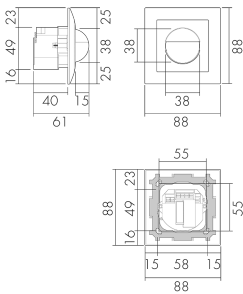

PD2 S 180 UP Master 1C SID/AL

Präsenzmelder 1-Kanal, Design Sidus, alu

Art-Nr: 151273

Preis brutto exkl. MwSt.: 170.00 CHF

Produktbeschreibung

- Für Wand-Unterputz-Montage mit 180° Erfassungsbereich zur zuverlässigen Detektion von Bewegungen
- Für alle gängigen CH-Schalterprogramme
- Bis zu 7 Farben verfügbar (als Bausatz bestellbar)
- Elektronische Empfindlichkeits- und Reichweiteneinstellung
- Sofort betriebsbereit dank Werksvoreinstellung
- Funktion Halbautomatik (manuell Ein/automatisch Aus) für maximierte Energieeinsparung
- Separate Eingänge für Taster und Slave-Geräte
- Für Montagehöhen zwischen 1.1 - 2.2 m
- Minimaler Eigenverbrauch
- 1 Kanal potentialfrei für Lichtsteuerung
- 1 zusätzlicher Impuls-Ausgang 230 V (geräuschlos und helligkeitsunabhängig) für externe Steuerungen
- Einstellbar und übersteuerbar per Fernbedienung (Inklusiv Auflagefolie IR-PD 1C zur Nutzung der Fernbedienung IR-RC)

Illustrationen

Abmessungen in mm

Erfassungsschemas

Abmessungen in m

links: Aufsicht, rechts: Seitenansicht

- Reichweite bei sitzender Tätigkeit (Präsenz)
- - - Reichweite bei direktem Draufzugehen (radial)
- Reichweite bei seitlichem Vorbeigehen (tangential)

Technische Daten

Montageeigenschaften

Montagekategorie	Unterputz (UP)
Geeignet für Wandmontage	ja
Montagehöhe empfohlen [m]	1.1
Montagehöhe maximum 2 [m]	2.2
Anschlussart	Steckklemme

Material und Bauform

Breite [mm]	88
Höhe [mm]	88
Tiefe [mm]	61
Einbautiefe [mm]	31
Werkstoff	Kunststoff
Werkstoffgüte	Polycarbonat
Schutzart [IP]	IP20
Betriebstemperatur [°C]	-25 °C bis +55 °C
Schlagfestigkeit [IK]	IK05
Schutzklasse	II
Prüfzeichen	CE
Halogenfrei	ja
UV-Beständig	UV-stabilisiertes Polycarbonat
Farbe	Alu
Farbcode	RAL 9006 matt