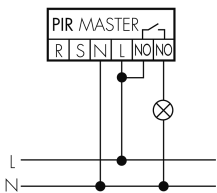

Ausgang [2]

max. Schaltleistung	2 W (cos φ=1)
Steuerausgang	Triac Remote
Impulsfunktion	ja (Dauer nicht veränderbar)

Funktionseigenschaften [Eingang]

Tastereingang	ja
---------------	----

Funktionseigenschaften [Eingang 2]

Slaveeingang	ja
Slaveeingang (Remote)	ja

Schaltbilder

Normalbetrieb

Master-Slave-Betrieb mit externem Taster

Master-Master-Betrieb

Normalbetrieb mit RC-Glied

Dauerlichtbetrieb mit externem Schalter

Master-Slave-Betrieb