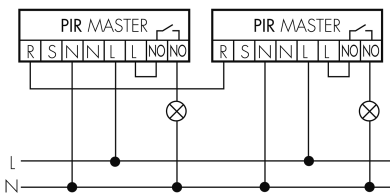

Slaveeingang	ja
Slaveeingang (Remote)	ja

Schaltbilder

Normalbetrieb

Master-Slave-Betrieb mit externem Taster

Master-Master-Betrieb

Normalbetrieb mit RC-Glied

Dauerlichtbetrieb mit externem Schalter

Master-Slave-Betrieb

Normalbetrieb mit externem Taster

Impulsbetrieb an Treppenhausautomat

Betrieb mit Drehschalter «Hand - 0 - Automat»

Zubehör

IR-RC
IR-Fernbedienung
E-Nr: 535 949 005
Preis brutto exkl. MwSt.: 30.00 CHF

IR-PD Mini
IR-Fernbedienung, klein
E-Nr: 535 949 035
Preis brutto exkl. MwSt.: 22.00 CHF