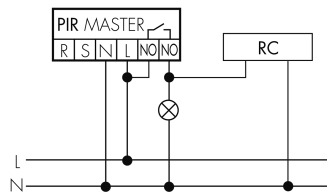

Slaveeingang	ja
Slaveeingang (Remote)	ja

Schaltbilder

Normalbetrieb

Master-Slave-Betrieb mit externem Taster

Master-Master-Betrieb

Normalbetrieb mit RC-Glied

Dauerlichtbetrieb mit externem Schalter

Master-Slave-Betrieb

Normalbetrieb mit externem Taster

Impulsbetrieb an Treppenhausautomat

Betrieb mit Drehschalter «Hand - 0 - Automat»

Zubehör

IR-RC
IR-Fernbedienung
E-Nr: 535 949 005
Preis brutto exkl. MwSt.: 30.00 CHF

IR-PD Mini
IR-Fernbedienung, klein
E-Nr: 535 949 035
Preis brutto exkl. MwSt.: 22.00 CHF