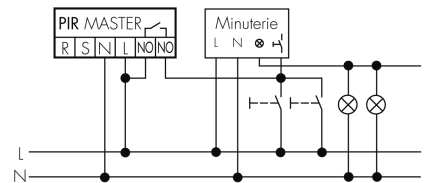

Slaveeingang	ja
Slaveeingang (Remote)	ja

Schaltbilder

Normalbetrieb

Master-Slave-Betrieb mit externem Taster

Master-Master-Betrieb

Normalbetrieb mit RC-Glied

Dauerlichtbetrieb mit externem Schalter

Master-Slave-Betrieb

Normalbetrieb mit externem Taster

Impulsbetrieb an Treppenhausautomat

Betrieb mit Drehschalter «Hand - 0 - Automat»

Zubehör

IR-RC
IR-Fernbedienung
E-Nr: 535 949 005
Preis brutto exkl. MwSt.: 30.00 CHF

IR-PD Mini
IR-Fernbedienung, klein
E-Nr: 535 949 035
Preis brutto exkl. MwSt.: 22.00 CHF