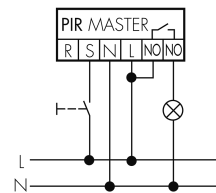

Slaveeingang	ja
Slaveeingang (Remote)	ja

Schaltbilder

Normalbetrieb

Master-Slave-Betrieb mit externem Taster

Master-Master-Betrieb

Normalbetrieb mit RC-Glied

Dauerlichtbetrieb mit externem Schalter

Master-Slave-Betrieb

Normalbetrieb mit externem Taster

Impulsbetrieb an Treppenhausautomat

Betrieb mit Drehschalter «Hand - 0 - Automat»

Zubehör

IR-RC
IR-Fernbedienung
E-Nr: 535 949 005
Preis brutto exkl. MwSt.: 30.00 CHF

IR-PD Mini
IR-Fernbedienung, klein
E-Nr: 535 949 035
Preis brutto exkl. MwSt.: 22.00 CHF