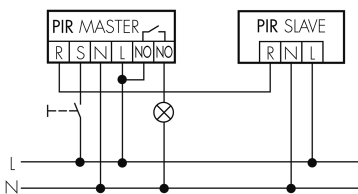

Ausgang [2]

max. Schaltleistung	2 W (cos φ=1)
Steuerausgang	Triac Remote
Impulsfunktion	ja (Dauer nicht veränderbar)

Funktionseigenschaften [Eingang]

Tastereingang	ja
---------------	----

Funktionseigenschaften [Eingang 2]

Slaveeingang	ja
Slaveeingang (Remote)	ja

Schaltbilder

Normalbetrieb

Master-Slave-Betrieb mit externem Taster

Master-Master-Betrieb

Normalbetrieb mit RC-Glied

Dauerlichtbetrieb mit externem Schalter

Master-Slave-Betrieb