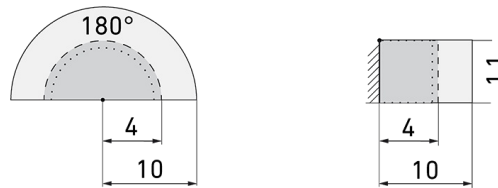

PD2 S 180 UP Master 1C SID/AL

Präsenzmelder 1-Kanal, Design Sidus, alu

Art-Nr: 151273

Preis brutto exkl. MwSt.: 170.00 CHF

Produktbeschreibung

- Für Wand-Unterputz-Montage mit 180° Erfassungsbereich zur zuverlässigen Detektion von Bewegungen
- Für alle gängigen CH-Schalterprogramme
- Bis zu 7 Farben verfügbar (als Bausatz bestellbar)
- Elektronische Empfindlichkeits- und Reichweiteneinstellung
- Sofort betriebsbereit dank Werksvoreinstellung
- Funktion Halbautomatik (manuell Ein/automatisch Aus) für maximierte Energieeinsparung
- Separate Eingänge für Taster und Slave-Geräte
- Für Montagehöhen zwischen 1.1 - 2.2 m
- Minimaler Eigenverbrauch
- 1 Kanal potentialfrei für Lichtsteuerung
- 1 zusätzlicher Impuls-Ausgang 230 V (geräuschlos und helligkeitsunabhängig) für externe Steuerungen
- Einstellbar und übersteuerbar per Fernbedienung (Inklusiv Auflagefolie IR-PD 1C zur Nutzung der Fernbedienung IR-RC)

Illustrationen

Abmessungen in mm

Erfassungsschemas

Abmessungen in m

links: Aufsicht, rechts: Seitenansicht

- Reichweite bei sitzender Tätigkeit (Präsenz)
- - - Reichweite bei direktem Draufzugehen (radial)
- Reichweite bei seitlichem Vorbeigehen (tangential)

Technische Daten

Montageeigenschaften

Montagekategorie	Unterputz (UP)
Geeignet für Wandmontage	ja
Montagehöhe empfohlen [m]	1.1
Montagehöhe maximum 2 [m]	2.2
Anschlussart	Steckklemme

Material und Bauform