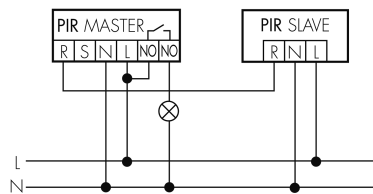

Slaveeingang	ja
Slaveeingang (Remote)	ja

Schaltbilder

Normalbetrieb

Master-Slave-Betrieb mit externem Taster

Master-Master-Betrieb

Normalbetrieb mit RC-Glied

Dauerlichtbetrieb mit externem Schalter

Master-Slave-Betrieb

Normalbetrieb mit externem Taster

Impulsbetrieb an Treppenhausautomat

Betrieb mit Drehschalter «Hand - 0 - Automat»

Zubehör

IR-RC
IR-Fernbedienung
E-Nr: 535 949 005
Preis brutto exkl. MwSt.: 30.00 CHF

IR-PD Mini
IR-Fernbedienung, klein
E-Nr: 535 949 035
Preis brutto exkl. MwSt.: 22.00 CHF