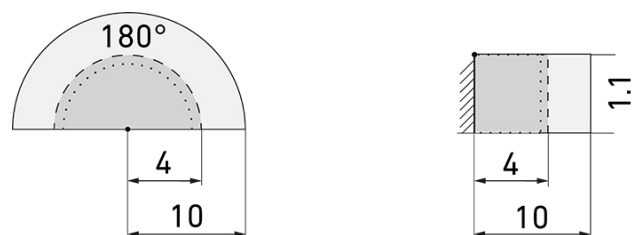

### Produktbeschreibung

- Für Wand-Montage mit 180° Erfassungsbereich für die zuverlässige Detektion von Personen oder anderen bewegten Wärmequellen
- 2-Leiter-Technik für den einfachen Anschluss an empfohlene Treppenhausautomaten (Automat muss separat bestellt werden, z.B. B.E.G. Luxomat SCT1)
- Minimaler Installationsaufwand, das Nachziehen des Neutral-Leiters wird überflüssig
- Helligkeit stufenlos einstellbar
- Für Montagehöhen zwischen 1.1 - 2.2 m

### Illustrationen

Abmessungen in mm

### Erfassungsschemas

Abmessungen in m

links: Aufsicht, rechts: Seitenansicht

.....

Reichweite bei sitzender Tätigkeit (Präsenz)

---

Reichweite bei direktem Draufzugehen (radial)

—