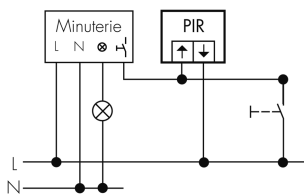

Ansprechelligkeit einstellbar	ja
Funktionseigenschaften	
Ausführung	Bewegungsmelder
Anzahl der Kanäle	1
Physische Ausgänge	
Anzahl der Schaltzonen	1
Ansprechelligkeit [lx]	5 - 2000
Ausgang [1]	
Treppenhausüberwachung	ja
Impulsfunktion	ja

Schaltbilder

4-Leiter-Schaltung