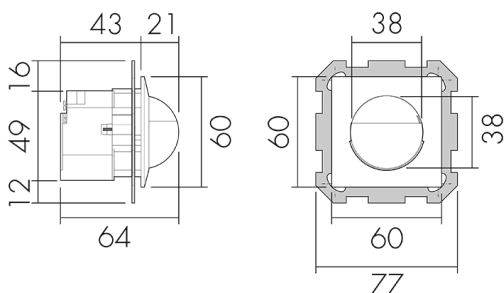

### Produktbeschreibung

- Für Wand-Montage mit 180° Erfassungsbereich für die zuverlässige Detektion von Personen oder anderen bewegten Wärmequellen
- 2-Leiter-Technik für den einfachen Anschluss an empfohlene Treppenhausautomaten (Automat muss separat bestellt werden, z.B. B.E.G. Luxomat SCT1)
- Minimaler Installationsaufwand, das Nachziehen des Neutral-Leiters wird überflüssig
- Helligkeit stufenlos einstellbar
- Für Montagehöhen zwischen 1.1 - 2.2 m

### Illustrationen

Abmessungen in mm

### Erfassungsschemas

Abmessungen in m

links: Aufsicht, rechts: Seitenansicht

.....

Reichweite bei sitzender Tätigkeit (Präsenz)

---

Reichweite bei direktem Draufzugehen (radial)

—

## Technische Daten

Montageeigenschaften	
Montagekategorie	Bausatz
Geeignet für Wandmontage	ja
Montagehöhe empfohlen [m]	1.1
Montagehöhe maximum 2 [m]	2.2
Anschlussart	Steckklemme
Material und Bauform	
Breite [mm]	77
Höhe [mm]	77
Tiefe [mm]	61
Einbautiefe [mm]	46
Werkstoff	Kunststoff
Werkstoffgüte	Polycarbonat
Schutzart [IP]	IP20
Betriebstemperatur [°C]	-25 °C bis +55 °C
Schlagfestigkeit [IK]	IK05
Schutzklasse	II
Prüfzeichen	CE
Halogenfrei	ja
UV-Beständig	UV-stabilisiertes Polycarbonat
Farbe	schwarz
Farbcode	NCSS9000N matt
Elektrotechnische Eigenschaften	
Spannungsversorgung [V]	über Minuterie 230 V (2-Leiter)
Spannungsart	AC
Netzfrequenz [Hz]	50 - 60
Melderaufbau max. Strom [A]	10 A
Sensoreigenschaften	
Reichweite bei seitlichem Vorbeigehen (tangential) [m]	10
Reichweite bei direktem Draufzugehen (radial) [m]	4
Reichweite für sitzende Personen (Präsenz) [m]	4
Erfassungswinkel [°]	180
Anzahl PIR Sensoren	2
Anzahl Helligkeitssensoren	1