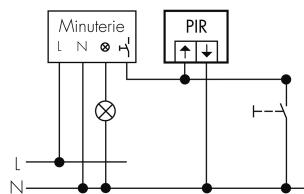

3-Leiter-Schaltung

Zubehör

SCT 1
Treppenhausautomat
E-Nr: 533 005 486
Preis brutto exkl. MwSt.: 70.00 CHF