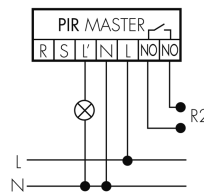

Schaltbilder

Dauerlichtbetrieb mit externem Schalter

Master-Slave-Betrieb

Normalbetrieb mit externem Taster

Impulsbetrieb an Treppenhausautomat

Normalbetrieb

Betrieb mit Drehschalter «Hand - 0 - Automat»

Master-Master-Betrieb