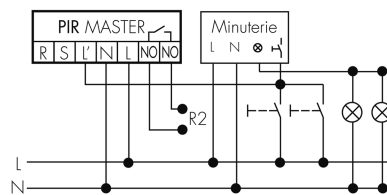

Schaltbilder

Dauerlichtbetrieb mit externem Schalter

Master-Slave-Betrieb

Normalbetrieb mit externem Taster

Impulsbetrieb an Treppenhausautomat

Normalbetrieb

Betrieb mit Drehschalter «Hand - 0 - Automat»

Master-Master-Betrieb