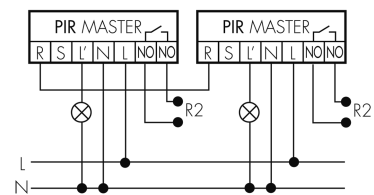

Schaltbilder

Dauerlichtbetrieb mit externem Schalter

Master-Slave-Betrieb

Normalbetrieb mit externem Taster

Impulsbetrieb an Treppenhausautomat

Normalbetrieb

Betrieb mit Drehschalter «Hand - 0 - Automat»

Master-Master-Betrieb