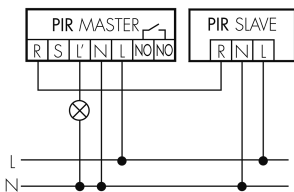

UV-Beständig	UV-stabilisiertes Polycarbonat
Farbe	Hellgrau
Farbcode	NCS S2500N matt
Elektrotechnische Eigenschaften	
Spannungsversorgung [V]	230 V (+/- 10 %)
Spannungsart	AC
Netzfrequenz [Hz]	50 - 60
Melderaufbau max. Strom [A]	10 A
Sensoreigenschaften	
Reichweite bei seitlichem Vorbeigehen (tangential) [m]	10
Reichweite bei direktem Draufzugehen (radial) [m]	4
Reichweite für sitzende Personen (Präsenz) [m]	4
Erfassungswinkel [°]	180
Anzahl PIR Sensoren	2
Anzahl Helligkeitssensoren	1
Ansprechhelligkeit einstellbar	ja
Mikrofon	ja
Funktionseigenschaften	
Ausführung	Präsenzmelder
Werksprogramm	ja
Fernbedienbar	IR-RC (Folie IR-PD), IR-PD Mini
Anzahl der Kanäle	2
Physische Ausgänge	
Anzahl der Schaltzonen	1
Geeignet für C-Last	ja
Ansprechhelligkeit [lx]	5 - 2000
Ausgang [1]	
max. Schaltleistung	2300 W (cos ϕ =1)
max. Einschaltstrom	800 A (max. 200 μ s)
Halbautomatik	ja
Treppenhausüberwachung	ja
min. Nachlaufzeit	15 s
max. Nachlaufzeit	30 min
Impulsfunktion	ja (einstellbare Pausenzeit)
Ausgang [2]	
max. Schaltleistung	690 W (cos ϕ =1)

Schaltbilder

Dauerlichtbetrieb mit externem Schalter

Master-Slave-Betrieb

Normalbetrieb mit externem Taster

Impulsbetrieb an Treppenhausautomat

Normalbetrieb

Betrieb mit Drehschalter «Hand - 0 - Automat»

Master-Master-Betrieb