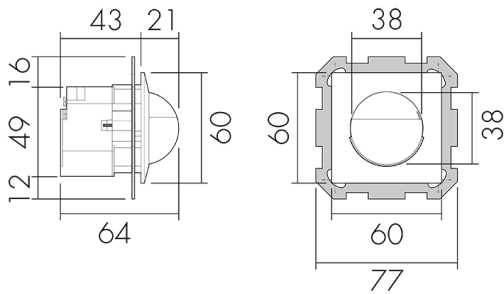

PD2 S 180 CM Master 2C EDI/HG

Präsenzmelder 2-Kanal, Design EDIZIOdue,
hellgrau

E-Nr: 535 932 113

Preis brutto exkl. MwSt.: 198.10 CHF

Produktbeschreibung

- Für Wand-Montage mit 180° Erfassungsbereich für die zuverlässige Detektion von Personen oder anderen bewegten Wärmequellen
- Integriertes Mikrofon für die Überwachung von verwinkelten Räumen
- Nachlaufzeit, Helligkeit und Geräuschempfindlichkeit stufenlos einstellbar, Mikrofon ausschaltbar
- Sofort betriebsbereit dank Werksvoreinstellung
- Funktion Halbautomatik (manuell Ein/automatisch Aus) für maximierte Energieeinsparung
- Separate Eingänge für Taster und Slave-Geräte
- Für Montagehöhen zwischen 1.1 - 2.2 m
- Minimaler Eigenverbrauch
- 2 Kanäle für die Steuerung von Licht und HLK (Heizung, Lüftung, Klima)
- Einstellbar und übersteuerbar per Fernbedienung (Inklusiv Funktionsfolie IR-PD zur Nutzung der Fernbedienung IR-RC)

Illustrationen

Abmessungen in mm

Erfassungsschemas

Abmessungen in m

links: Aufsicht, rechts: Seitenansicht

.....

Reichweite bei sitzender Tätigkeit (Präsenz)

Reichweite bei direktem Draufzugehen (radial)

—

Reichweite bei seitlichem Vorbeigehen (tangential)

Technische Daten

Montageeigenschaften

Montagekategorie	Bausatz
Geeignet für Wandmontage	ja
Montagehöhe empfohlen [m]	1.1
Montagehöhe minimum [m]	1.1
Montagehöhe maximum 2 [m]	2.2
Anschlussart	Steckklemme

Material und Bauform

Breite [mm]	77
Höhe [mm]	77
Tiefe [mm]	61
Einbautiefe [mm]	46
Werkstoff	Kunststoff
Werkstoffgüte	Polycarbonat
Schutzart [IP]	IP20
Betriebstemperatur [°C]	-25 °C bis +55 °C
Schlagfestigkeit [IK]	IK05
Schutzklasse	II
Prüfzeichen	CE
Halogenfrei	ja