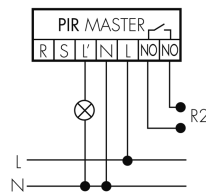

Schaltbilder

Dauerlichtbetrieb mit externem Schalter

Master-Slave-Betrieb

Normalbetrieb mit externem Taster

Impulsbetrieb an Treppenhausautomat

Normalbetrieb

Betrieb mit Drehschalter «Hand - 0 - Automat»

Master-Master-Betrieb