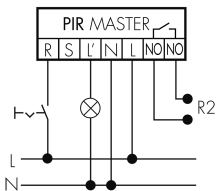

Schaltausgang	Relais 3 A
Potentialfrei	ja
min. Nachlaufzeit	5 min
max. Nachlaufzeit	120 min
Impulsfunktion	ja (Dauer nicht veränderbar)
Einschaltverzögerung	5 - 10 min für alle Einschaltzeiten > 15 min
Ausgang [3]	
max. Schaltleistung	2 W (cos φ=1)
Funktionseigenschaften [Eingang]	
Tastereingang	ja
Funktionseigenschaften [Eingang 2]	
Slaveeingang	ja
Slaveeingang (Remote)	ja

Schaltbilder

Dauerlichtbetrieb mit externem Schalter