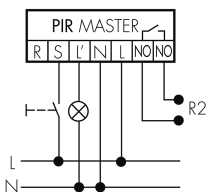

Schaltbilder

Dauerlichtbetrieb mit externem Schalter

Master-Slave-Betrieb

Normalbetrieb mit externem Taster

Impulsbetrieb an Treppenhausautomat

Normalbetrieb

Betrieb mit Drehschalter «Hand - 0 - Automat»

Master-Master-Betrieb