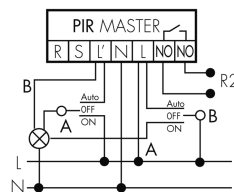

Schaltbilder

Dauerlichtbetrieb mit externem Schalter

Master-Slave-Betrieb

Normalbetrieb mit externem Taster

Impulsbetrieb an Treppenhausautomat

Normalbetrieb

Betrieb mit Drehschalter «Hand - 0 - Automat»

Master-Master-Betrieb

Normalbetrieb mit RC-Glied

Zubehör

**IR-RC**

IR-Fernbedienung

E-Nr: 535 949 005

Preis brutto exkl. MwSt.: 30.00 CHF

**RC-1**

Entstörkondensator Mini