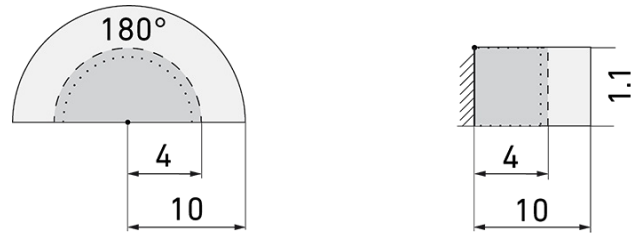

PD2 S 180 CM Master 2C EDI/B

Präsenzmelder 2-Kanal, Design

EDIZIOdue, braun

Art-Nr: 151332

Preis brutto exkl. MwSt.: 198.10 CHF

Produktbeschreibung

- Für Wand-Montage mit 180° Erfassungsbereich für die zuverlässige Detektion von Personen oder anderen bewegten Wärmequellen
- Integriertes Mikrofon für die Überwachung von verwinkelten Räumen
- Nachlaufzeit, Helligkeit und Geräuschempfindlichkeit stufenlos einstellbar, Mikrofon ausschaltbar
- Sofort betriebsbereit dank Werksvoreinstellung
- Funktion Halbautomatik (manuell Ein/automatisch Aus) für maximierte Energieeinsparung
- Separate Eingänge für Taster und Slave-Geräte
- Für Montagehöhen zwischen 1.1 - 2.2 m
- Minimaler Eigenverbrauch
- 2 Kanäle für die Steuerung von Licht und HLK (Heizung, Lüftung, Klima)
- Einstellbar und übersteuerbar per Fernbedienung (Inklusiv Funktionsfolie IR-PD zur Nutzung der Fernbedienung IR-RC)

Illustrationen

Abmessungen in mm

Erfassungsschemas

Abmessungen in m

links: Aufsicht, rechts: Seitenansicht

.....

Reichweite bei sitzender Tätigkeit (Präsenz)

Reichweite bei direktem Draufzugehen (radial)

—

Reichweite bei seitlichem Vorbeigehen (tangential)

Technische Daten

Montageeigenschaften

Montagekategorie	Bausatz
Geeignet für Wandmontage	ja
Montagehöhe empfohlen [m]	1.1
Montagehöhe minimum [m]	1.1
Montagehöhe maximum 2 [m]	2.2
Anschlussart	Steckklemme

Material und Bauform

Breite [mm]	77
Höhe [mm]	77
Tiefe [mm]	61
Einbautiefe [mm]	46
Werkstoff	Kunststoff
Werkstoffgüte	Polycarbonat
Schutzart [IP]	IP20
Betriebstemperatur [°C]	-25 °C bis +55 °C
Schlagfestigkeit [IK]	IK05
Schutzklasse	II
Prüfzeichen	CE
Halogenfrei	ja