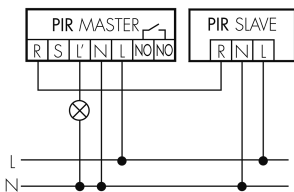

UV-Beständig	UV-stabilisiertes Polycarbonat
Farbe	Braun
Farbcode	NCS S7010Y30R matt
Elektrotechnische Eigenschaften	
Spannungsversorgung [V]	230 V (+/- 10 %)
Spannungsart	AC
Netzfrequenz [Hz]	50 - 60
Melderaufbau max. Strom [A]	10 A
Sensoreigenschaften	
Reichweite bei seitlichem Vorbeigehen (tangential) [m]	10
Reichweite bei direktem Draufzugehen (radial) [m]	4
Reichweite für sitzende Personen (Präsenz) [m]	4
Erfassungswinkel [°]	180
Anzahl PIR Sensoren	2
Anzahl Helligkeitssensoren	1
Ansprechhelligkeit einstellbar	ja
Mikrofon	ja
Funktionseigenschaften	
Ausführung	Präsenzmelder
Werksprogramm	ja
Fernbedienbar	IR-RC (Folie IR-PD), IR-PD Mini
Anzahl der Kanäle	2
Physische Ausgänge	
Anzahl der Schaltzonen	1
Geeignet für C-Last	ja
Ansprechhelligkeit [lx]	5 - 2000
Ausgang [1]	
max. Schaltleistung	2300 W (cos ϕ =1)
max. Einschaltstrom	800 A (max. 200 μ s)
Halbautomatik	ja
Treppenhausüberwachung	ja
min. Nachlaufzeit	15 s
max. Nachlaufzeit	30 min
Impulsfunktion	ja (einstellbare Pausenzeit)
Ausgang [2]	
max. Schaltleistung	690 W (cos ϕ =1)

Schaltbilder

Dauerlichtbetrieb mit externem Schalter

Master-Slave-Betrieb

Normalbetrieb mit externem Taster

Impulsbetrieb an Treppenhausautomat

Normalbetrieb

Betrieb mit Drehschalter «Hand - 0 - Automat»

Master-Master-Betrieb