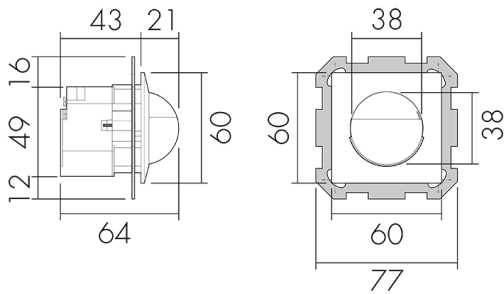

PD2 S 180 CM Master 2C EDI/B

Präsenzmelder 2-Kanal, Design

EDIZIOdue, braun

Art-Nr: 151332

Preis brutto exkl. MwSt.: 198.10 CHF

Produktbeschreibung

- Für Wand-Montage mit 180° Erfassungsbereich für die zuverlässige Detektion von Personen oder anderen bewegten Wärmequellen
- Integriertes Mikrofon für die Überwachung von verwinkelten Räumen
- Nachlaufzeit, Helligkeit und Geräuschempfindlichkeit stufenlos einstellbar, Mikrofon ausschaltbar
- Sofort betriebsbereit dank Werksvoreinstellung
- Funktion Halbautomatik (manuell Ein/automatisch Aus) für maximierte Energieeinsparung
- Separate Eingänge für Taster und Slave-Geräte
- Für Montagehöhen zwischen 1.1 - 2.2 m
- Minimaler Eigenverbrauch
- 2 Kanäle für die Steuerung von Licht und HLK (Heizung, Lüftung, Klima)
- Einstellbar und übersteuerbar per Fernbedienung (Inklusiv Funktionsfolie IR-PD zur Nutzung der Fernbedienung IR-RC)

Illustrationen

Abmessungen in mm

Erfassungsschemas

Abmessungen in m

links: Aufsicht, rechts: Seitenansicht

.....

Reichweite bei sitzender Tätigkeit (Präsenz)

Reichweite bei direktem Draufzugehen (radial)

—

Reichweite bei seitlichem Vorbeigehen (tangential)

Technische Daten

Montageeigenschaften

Montagekategorie	Bausatz
Geeignet für Wandmontage	ja
Montagehöhe empfohlen [m]	1.1
Montagehöhe minimum [m]	1.1
Montagehöhe maximum 2 [m]	2.2
Anschlussart	Steckklemme

Material und Bauform

Breite [mm]	77
Höhe [mm]	77
Tiefe [mm]	61
Einbautiefe [mm]	46
Werkstoff	Kunststoff
Werkstoffgüte	Polycarbonat
Schutzart [IP]	IP20
Betriebstemperatur [°C]	-25 °C bis +55 °C
Schlagfestigkeit [IK]	IK05
Schutzklasse	II
Prüfzeichen	CE
Halogenfrei	ja