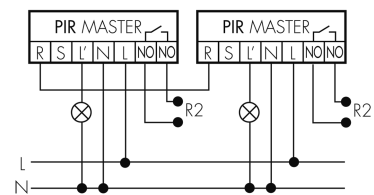

UV-Beständig	UV-stabilisiertes Polycarbonat
Farbe	Braun
Farbcode	NCS S7010Y30R matt
Elektrotechnische Eigenschaften	
Spannungsversorgung [V]	230 V (+/- 10 %)
Spannungsart	AC
Netzfrequenz [Hz]	50 - 60
Melderaufbau max. Strom [A]	10 A
Sensoreigenschaften	
Reichweite bei seitlichem Vorbeigehen (tangential) [m]	10
Reichweite bei direktem Draufzugehen (radial) [m]	4
Reichweite für sitzende Personen (Präsenz) [m]	4
Erfassungswinkel [°]	180
Anzahl PIR Sensoren	2
Anzahl Helligkeitssensoren	1
Ansprechhelligkeit einstellbar	ja
Mikrofon	ja
Funktionseigenschaften	
Ausführung	Präsenzmelder
Werksprogramm	ja
Fernbedienbar	IR-RC (Folie IR-PD), IR-PD Mini
Anzahl der Kanäle	2
Physische Ausgänge	
Anzahl der Schaltzonen	1
Geeignet für C-Last	ja
Ansprechhelligkeit [lx]	5 - 2000
Ausgang [1]	
max. Schaltleistung	2300 W (cos ϕ =1)
max. Einschaltstrom	800 A (max. 200 μ s)
Halbautomatik	ja
Treppenhausüberwachung	ja
min. Nachlaufzeit	15 s
max. Nachlaufzeit	30 min
Impulsfunktion	ja (einstellbare Pausenzeit)
Ausgang [2]	
max. Schaltleistung	690 W (cos ϕ =1)

Schaltbilder

Dauerlichtbetrieb mit externem Schalter

Master-Slave-Betrieb

Normalbetrieb mit externem Taster

Impulsbetrieb an Treppenhausautomat

Normalbetrieb

Betrieb mit Drehschalter «Hand - 0 - Automat»

Master-Master-Betrieb

Normalbetrieb mit RC-Glied

Zubehör

**IR-RC**

IR-Fernbedienung

E-Nr: 535 949 005

Preis brutto exkl. MwSt.: 30.00 CHF

**RC-1**

Entstörkondensator Mini