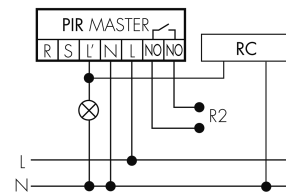

Normalbetrieb mit RC-Glied