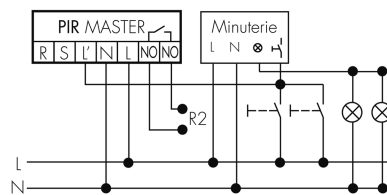

UV-Beständig	UV-stabilisiertes Polycarbonat
Farbe	Braun
Farbcode	NCS S7010Y30R matt
Elektrotechnische Eigenschaften	
Spannungsversorgung [V]	230 V (+/- 10 %)
Spannungsart	AC
Netzfrequenz [Hz]	50 - 60
Melderaufbau max. Strom [A]	10 A
Sensoreigenschaften	
Reichweite bei seitlichem Vorbeigehen (tangential) [m]	10
Reichweite bei direktem Draufzugehen (radial) [m]	4
Reichweite für sitzende Personen (Präsenz) [m]	4
Erfassungswinkel [°]	180
Anzahl PIR Sensoren	2
Anzahl Helligkeitssensoren	1
Ansprechhelligkeit einstellbar	ja
Mikrofon	ja
Funktionseigenschaften	
Ausführung	Präsenzmelder
Werksprogramm	ja
Fernbedienbar	IR-RC (Folie IR-PD), IR-PD Mini
Anzahl der Kanäle	2
Physische Ausgänge	
Anzahl der Schaltzonen	1
Geeignet für C-Last	ja
Ansprechhelligkeit [lx]	5 - 2000
Ausgang [1]	
max. Schaltleistung	2300 W (cos ϕ =1)
max. Einschaltstrom	800 A (max. 200 μ s)
Halbautomatik	ja
Treppenhausüberwachung	ja
min. Nachlaufzeit	15 s
max. Nachlaufzeit	30 min
Impulsfunktion	ja (einstellbare Pausenzeit)
Ausgang [2]	
max. Schaltleistung	690 W (cos ϕ =1)

Schaltbilder

Dauerlichtbetrieb mit externem Schalter

Master-Slave-Betrieb

Normalbetrieb mit externem Taster

Impulsbetrieb an Treppenhausautomat

Normalbetrieb

Betrieb mit Drehschalter «Hand - 0 - Automat»

Master-Master-Betrieb