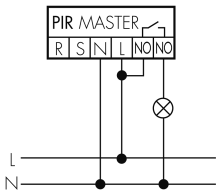

Impulsfunktion	ja (Dauer nicht veränderbar)
Funktionseigenschaften [Eingang]	
Tastereingang	ja
Funktionseigenschaften [Eingang 2]	
Slaveeingang	ja
Slaveeingang (Remote)	ja

Schaltbilder

Normalbetrieb