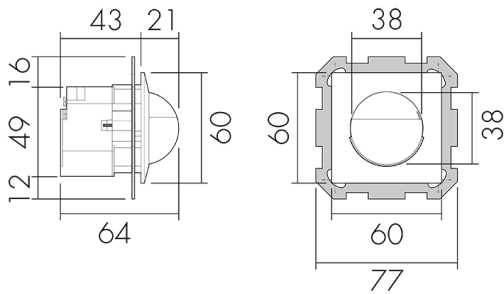

### Produktbeschreibung

- Für Wand-Montage mit 180° Erfassungsbereich für die zuverlässige Detektion von Personen oder anderen bewegten Wärmequellen
- Elektronische Empfindlichkeits- und Reichweiteneinstellung
- Sofort betriebsbereit dank Werksvoreinstellung
- Funktion Halbautomatik (manuell Ein/automatisch Aus) für maximierte Energieeinsparung
- Separate Eingänge für Taster und Slave-Geräte
- Für Montagehöhen zwischen 1.1 - 2.2 m
- Minimaler Eigenverbrauch
- 1 Kanal potentialfrei für Lichtsteuerung
- 1 zusätzlicher Impuls-Ausgang 230 V (geräuschlos und helligkeitsunabhängig) für externe Steuerungen
- Einstellbar und übersteuerbar per Fernbedienung (Inklusiv Auflagefolie IR-PD 1C zur Nutzung der Fernbedienung IR-RC)

## Illustrationen

Abmessungen in mm