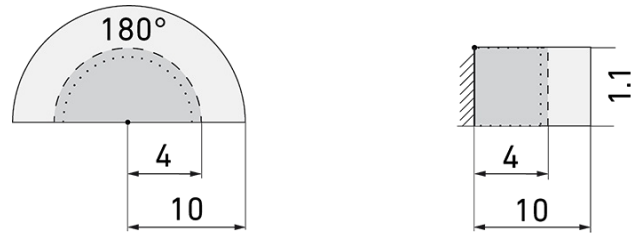

### Produktbeschreibung

- Für Wand-Montage mit 180° Erfassungsbereich für die zuverlässige Detektion von Personen oder anderen bewegten Wärmequellen
- Elektronische Empfindlichkeits- und Reichweiteneinstellung
- Sofort betriebsbereit dank Werksvoreinstellung
- Funktion Halbautomatik (manuell Ein/automatisch Aus) für maximierte Energieeinsparung
- Separate Eingänge für Taster und Slave-Geräte
- Für Montagehöhen zwischen 1.1 - 2.2 m
- Minimaler Eigenverbrauch
- 1 Kanal potentialfrei für Lichtsteuerung
- 1 zusätzlicher Impuls-Ausgang 230 V (geräuschlos und helligkeitsunabhängig) für externe Steuerungen
- Einstellbar und übersteuerbar per Fernbedienung (Inklusiv Auflagefolie IR-PD 1C zur Nutzung der Fernbedienung IR-RC)

## Illustrationen

Abmessungen in mm

## Erfassungsschemas

Abmessungen in m

links: Aufsicht, rechts: Seitenansicht

.....

Reichweite bei sitzender Tätigkeit (Präsenz)

---

Reichweite bei direktem Draufzugehen (radial)

—