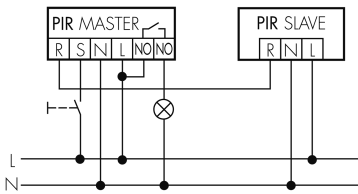

Master-Slave-Betrieb mit externem Taster