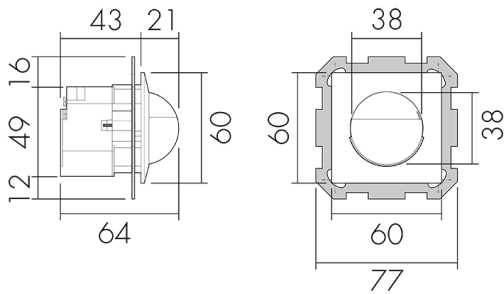

PD2 S 180 CM Master 2C EDI/BE

Präsenzmelder 2-Kanal, Design

EDIZIOdue, beige

Art-Nr: 151340

nicht mehr lieferbar

Produktbeschreibung

- Für Wand-Montage mit 180° Erfassungsbereich für die zuverlässige Detektion von Personen oder anderen bewegten Wärmequellen
- Integriertes Mikrofon für die Überwachung von verwinkelten Räumen
- Nachlaufzeit, Helligkeit und Geräuschempfindlichkeit stufenlos einstellbar, Mikrofon ausschaltbar
- Sofort betriebsbereit dank Werksvoreinstellung
- Funktion Halbautomatik (manuell Ein/automatisch Aus) für maximierte Energieeinsparung
- Separate Eingänge für Taster und Slave-Geräte
- Für Montagehöhen zwischen 1.1 - 2.2 m
- Minimaler Eigenverbrauch
- 2 Kanäle für die Steuerung von Licht und HLK (Heizung, Lüftung, Klima)
- Einstellbar und übersteuerbar per Fernbedienung (Inklusiv Funktionsfolie IR-PD zur Nutzung der Fernbedienung IR-RC)

Illustrationen

Abmessungen in mm

Erfassungsschemas

Abmessungen in m

links: Aufsicht, rechts: Seitenansicht

.....

Reichweite bei sitzender Tätigkeit (Präsenz)

Reichweite bei direktem Draufzugehen (radial)

—

Reichweite bei seitlichem Vorbeigehen (tangential)

Technische Daten

Montageeigenschaften

Montagekategorie	Bausatz
Geeignet für Wandmontage	ja
Montagehöhe empfohlen [m]	1.1
Montagehöhe minimum [m]	1.1
Montagehöhe maximum 2 [m]	2.2
Anschlussart	Steckklemme

Material und Bauform

Breite [mm]	77
Höhe [mm]	77
Tiefe [mm]	61
Einbautiefe [mm]	46
Werkstoff	Kunststoff
Werkstoffgüte	Polycarbonat
Schutzart [IP]	IP20
Betriebstemperatur [°C]	-25 °C bis +55 °C
Schlagfestigkeit [IK]	IK05
Schutzklasse	II
Prüfzeichen	CE
Halogenfrei	ja