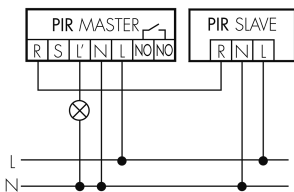

UV-Beständig	UV-stabilisiertes Polycarbonat
Farbe	Beige
Farbcode	NCS S3010Y10R matt
Elektrotechnische Eigenschaften	
Spannungsversorgung [V]	230 V (+/- 10 %)
Spannungsart	AC
Netzfrequenz [Hz]	50 - 60
Melderaufbau max. Strom [A]	10 A
Sensoreigenschaften	
Reichweite bei seitlichem Vorbeigehen (tangential) [m]	10
Reichweite bei direktem Draufzugehen (radial) [m]	4
Reichweite für sitzende Personen (Präsenz) [m]	4
Erfassungswinkel [°]	180
Anzahl PIR Sensoren	2
Anzahl Helligkeitssensoren	1
Ansprechhelligkeit einstellbar	ja
Mikrofon	ja
Funktionseigenschaften	
Ausführung	Präsenzmelder
Werksprogramm	ja
Fernbedienbar	IR-RC (Folie IR-PD), IR-PD Mini
Anzahl der Kanäle	2
Physische Ausgänge	
Anzahl der Schaltzonen	1
Geeignet für C-Last	ja
Ansprechhelligkeit [lx]	5 - 2000
Ausgang [1]	
max. Schaltleistung	2300 W (cos ϕ =1)
max. Einschaltstrom	800 A (max. 200 μ s)
Halbautomatik	ja
Treppenhausüberwachung	ja
min. Nachlaufzeit	15 s
max. Nachlaufzeit	30 min
Impulsfunktion	ja (einstellbare Pausenzeit)
Ausgang [2]	
max. Schaltleistung	690 W (cos ϕ =1)

Schaltbilder

Dauerlichtbetrieb mit externem Schalter

Master-Slave-Betrieb

Normalbetrieb mit externem Taster

Impulsbetrieb an Treppenhausautomat

Normalbetrieb

Betrieb mit Drehschalter «Hand - 0 - Automat»

Master-Master-Betrieb