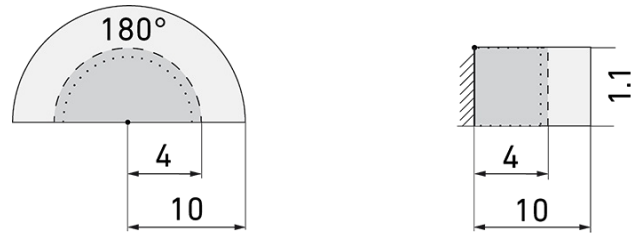

PD2 S 180 CM Master 2C EDI/BE

Präsenzmelder 2-Kanal, Design

EDIZIOdue, beige

Art-Nr: 151340

nicht mehr lieferbar

Produktbeschreibung

- Für Wand-Montage mit 180° Erfassungsbereich für die zuverlässige Detektion von Personen oder anderen bewegten Wärmequellen
- Integriertes Mikrofon für die Überwachung von verwinkelten Räumen
- Nachlaufzeit, Helligkeit und Geräuschempfindlichkeit stufenlos einstellbar, Mikrofon ausschaltbar
- Sofort betriebsbereit dank Werksvoreinstellung
- Funktion Halbautomatik (manuell Ein/automatisch Aus) für maximierte Energieeinsparung
- Separate Eingänge für Taster und Slave-Geräte
- Für Montagehöhen zwischen 1.1 - 2.2 m
- Minimaler Eigenverbrauch
- 2 Kanäle für die Steuerung von Licht und HLK (Heizung, Lüftung, Klima)
- Einstellbar und übersteuerbar per Fernbedienung (Inklusiv Funktionsfolie IR-PD zur Nutzung der Fernbedienung IR-RC)

Illustrationen

Abmessungen in mm

Erfassungsschemas

Abmessungen in m

links: Aufsicht, rechts: Seitenansicht

.....

Reichweite bei sitzender Tätigkeit (Präsenz)

Reichweite bei direktem Draufzugehen (radial)

—

Reichweite bei seitlichem Vorbeigehen (tangential)

Technische Daten

Montageeigenschaften

Montagekategorie	Bausatz
Geeignet für Wandmontage	ja
Montagehöhe empfohlen [m]	1.1
Montagehöhe minimum [m]	1.1
Montagehöhe maximum 2 [m]	2.2
Anschlussart	Steckklemme

Material und Bauform

Breite [mm]	77
Höhe [mm]	77
Tiefe [mm]	61
Einbautiefe [mm]	46
Werkstoff	Kunststoff
Werkstoffgüte	Polycarbonat
Schutzart [IP]	IP20
Betriebstemperatur [°C]	-25 °C bis +55 °C
Schlagfestigkeit [IK]	IK05
Schutzklasse	II
Prüfzeichen	CE
Halogenfrei	ja