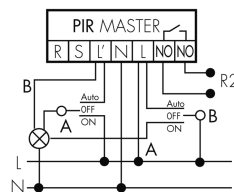

Schaltbilder

Dauerlichtbetrieb mit externem Schalter

Master-Slave-Betrieb

Normalbetrieb mit externem Taster

Impulsbetrieb an Treppenhausautomat

Normalbetrieb

Betrieb mit Drehschalter «Hand - 0 - Automat»

Master-Master-Betrieb