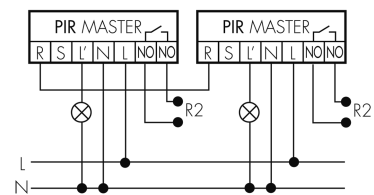

UV-Beständig	UV-stabilisiertes Polycarbonat
Farbe	Beige
Farbcode	NCS S3010Y10R matt
Elektrotechnische Eigenschaften	
Spannungsversorgung [V]	230 V (+/- 10 %)
Spannungsart	AC
Netzfrequenz [Hz]	50 - 60
Melderaufbau max. Strom [A]	10 A
Sensoreigenschaften	
Reichweite bei seitlichem Vorbeigehen (tangential) [m]	10
Reichweite bei direktem Draufzugehen (radial) [m]	4
Reichweite für sitzende Personen (Präsenz) [m]	4
Erfassungswinkel [°]	180
Anzahl PIR Sensoren	2
Anzahl Helligkeitssensoren	1
Ansprechhelligkeit einstellbar	ja
Mikrofon	ja
Funktionseigenschaften	
Ausführung	Präsenzmelder
Werksprogramm	ja
Fernbedienbar	IR-RC (Folie IR-PD), IR-PD Mini
Anzahl der Kanäle	2
Physische Ausgänge	
Anzahl der Schaltzonen	1
Geeignet für C-Last	ja
Ansprechhelligkeit [lx]	5 - 2000
Ausgang [1]	
max. Schaltleistung	2300 W (cos ϕ =1)
max. Einschaltstrom	800 A (max. 200 μ s)
Halbautomatik	ja
Treppenhausüberwachung	ja
min. Nachlaufzeit	15 s
max. Nachlaufzeit	30 min
Impulsfunktion	ja (einstellbare Pausenzeit)
Ausgang [2]	
max. Schaltleistung	690 W (cos ϕ =1)

Schaltbilder

Dauerlichtbetrieb mit externem Schalter

Master-Slave-Betrieb

Normalbetrieb mit externem Taster

Impulsbetrieb an Treppenhausautomat

Normalbetrieb

Betrieb mit Drehschalter «Hand - 0 - Automat»

Master-Master-Betrieb