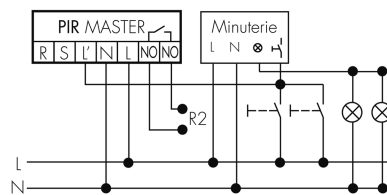

UV-Beständig	UV-stabilisiertes Polycarbonat
Farbe	Beige
Farbcode	NCS S3010Y10R matt
Elektrotechnische Eigenschaften	
Spannungsversorgung [V]	230 V (+/- 10 %)
Spannungsart	AC
Netzfrequenz [Hz]	50 - 60
Melderaufbau max. Strom [A]	10 A
Sensoreigenschaften	
Reichweite bei seitlichem Vorbeigehen (tangential) [m]	10
Reichweite bei direktem Draufzugehen (radial) [m]	4
Reichweite für sitzende Personen (Präsenz) [m]	4
Erfassungswinkel [°]	180
Anzahl PIR Sensoren	2
Anzahl Helligkeitssensoren	1
Ansprechhelligkeit einstellbar	ja
Mikrofon	ja
Funktionseigenschaften	
Ausführung	Präsenzmelder
Werksprogramm	ja
Fernbedienbar	IR-RC (Folie IR-PD), IR-PD Mini
Anzahl der Kanäle	2
Physische Ausgänge	
Anzahl der Schaltzonen	1
Geeignet für C-Last	ja
Ansprechhelligkeit [lx]	5 - 2000
Ausgang [1]	
max. Schaltleistung	2300 W (cos ϕ =1)
max. Einschaltstrom	800 A (max. 200 μ s)
Halbautomatik	ja
Treppenhausüberwachung	ja
min. Nachlaufzeit	15 s
max. Nachlaufzeit	30 min
Impulsfunktion	ja (einstellbare Pausenzeit)
Ausgang [2]	
max. Schaltleistung	690 W (cos ϕ =1)

Schaltbilder

Dauerlichtbetrieb mit externem Schalter

Master-Slave-Betrieb

Normalbetrieb mit externem Taster

Impulsbetrieb an Treppenhausautomat

Normalbetrieb

Betrieb mit Drehschalter «Hand - 0 - Automat»

Master-Master-Betrieb