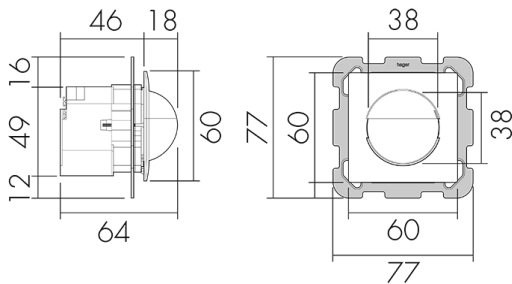

### Produktbeschreibung

- Für Wand-Montage mit 180° Erfassungsbereich für die zuverlässige Detektion von Personen oder anderen bewegten Wärmequellen
- Elektronische Empfindlichkeits- und Reichweiteneinstellung
- Sofort betriebsbereit dank Werksvoreinstellung
- Funktion Halbautomatik (manuell Ein/automatisch Aus) für maximierte Energieeinsparung
- Separate Eingänge für Taster und Slave-Geräte
- Für Montagehöhen zwischen 1.1 - 2.2 m
- Minimaler Eigenverbrauch
- 1 Kanal potentialfrei für Lichtsteuerung
- 1 zusätzlicher Impuls-Ausgang 230 V (geräuschlos und helligkeitsunabhängig) für externe Steuerungen
- Einstellbar und übersteuerbar per Fernbedienung (Inklusiv Auflagefolie IR-PD 1C zur Nutzung der Fernbedienung IR-RC)

## Illustrationen

Abmessungen in mm