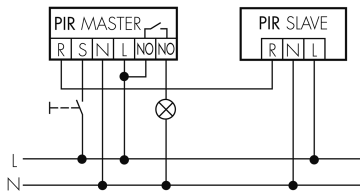

Master-Slave-Betrieb mit externem Taster