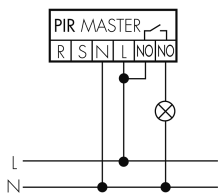

Impulsfunktion	ja (Dauer nicht veränderbar)
Funktionseigenschaften [Eingang]	
Tastereingang	ja
Funktionseigenschaften [Eingang 2]	
Slaveeingang	ja
Slaveeingang (Remote)	ja

Schaltbilder

Normalbetrieb