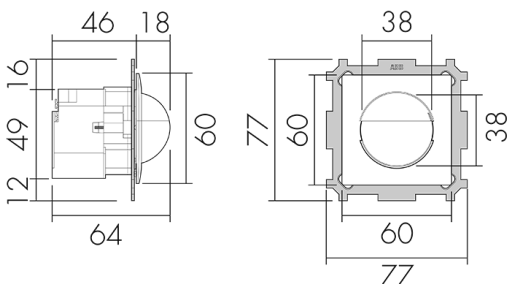

### Produktbeschreibung

- Für Wand-Montage mit 180° Erfassungsbereich für die zuverlässige Detektion von Personen oder anderen bewegten Wärmequellen
- 2-Leiter-Technik für den einfachen Anschluss an empfohlene Treppenhausautomaten (Automat muss separat bestellt werden, z.B. B.E.G. Luxomat SCT1)
- Minimaler Installationsaufwand, das Nachziehen des Neutral-Leiters wird überflüssig
- Helligkeit stufenlos einstellbar
- Für Montagehöhen zwischen 1.1 - 2.2 m

### Illustrationen

Abmessungen in mm

### Erfassungsschemas

Abmessungen in m

links: Aufsicht, rechts: Seitenansicht

.....

Reichweite bei sitzender Tätigkeit  
(Präsenz)

---

Reichweite bei direktem  
Draufzugehen (radial)

—

## Technische Daten

Montageeigenschaften	
Montagekategorie	Bausatz
Geeignet für Wandmontage	ja
Montagehöhe empfohlen [m]	1.1
Montagehöhe minimum [m]	1.1
Montagehöhe maximum 2 [m]	2.2
Anschlussart	Steckklemme
Material und Bauform	
Breite [mm]	77
Höhe [mm]	77
Tiefe [mm]	61
Einbautiefe [mm]	46
Werkstoff	Kunststoff
Werkstoffgüte	Polycarbonat
Schutzart [IP]	IP20
Betriebstemperatur [°C]	-25 °C bis +55 °C
Schlagfestigkeit [IK]	IK05
Schutzklasse	II
Prüfzeichen	CE
Halogenfrei	ja
UV-Beständig	UV-stabilisiertes Polycarbonat
Farbe	Weiss glanz
Farbcode	RAL 9003 glanz
Elektrotechnische Eigenschaften	
Spannungsversorgung [V]	über Minuterie 230 V (2-Leiter)
Spannungsart	AC
Netzfrequenz [Hz]	50 - 60
Melderaufbau max. Strom [A]	10 A
Sensoreigenschaften	
Reichweite bei seitlichem Vorbeigehen (tangential) [m]	10
Reichweite bei direktem Draufzugehen (radial) [m]	4
Reichweite für sitzende Personen (Präsenz) [m]	4
Erfassungswinkel [°]	180
Anzahl PIR Sensoren	2