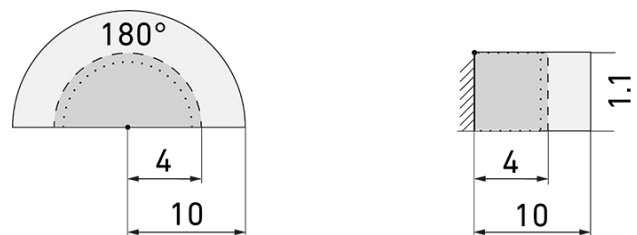

Indoor 180 CM Minuterie SID/AL

Bewegungsmelder für Minuterien, 2 Leiter,
Design Sidus, alu

Art-Nr: 151411

Preis brutto exkl. MwSt.: 164.10 CHF

Produktbeschreibung

- Für Wand-Montage mit 180° Erfassungsbereich für die zuverlässige Detektion von Personen oder anderen bewegten Wärmequellen
- 2-Leiter-Technik für den einfachen Anschluss an empfohlene Treppenhausautomaten (Automat muss separat bestellt werden, z.B. B.E.G. Luxomat SCT1)
- Minimaler Installationsaufwand, das Nachziehen des Neutral-Leiters wird überflüssig
- Helligkeit stufenlos einstellbar
- Für Montagehöhen zwischen 1.1 - 2.2 m

Illustrationen

Abmessungen in mm

Erfassungsschemas

Abmessungen in m

links: Aufsicht, rechts: Seitenansicht

.....

Reichweite bei sitzender Tätigkeit
(Präsenz)

Reichweite bei direktem
Draufzugehen (radial)

—

Reichweite bei seitlichem
Vorbeigehen (tangential)

Technische Daten

Montageeigenschaften	
Montagekategorie	Bausatz
Geeignet für Wandmontage	ja
Montagehöhe empfohlen [m]	1.1
Montagehöhe minimum [m]	1.1
Montagehöhe maximum 2 [m]	2.2
Anschlussart	Steckklemme
Material und Bauform	
Breite [mm]	77
Höhe [mm]	77
Tiefe [mm]	61
Einbautiefe [mm]	46
Werkstoff	Kunststoff
Werkstoffgüte	Polycarbonat
Schutzart [IP]	IP20
Betriebstemperatur [°C]	-25 °C bis +55 °C
Schlagfestigkeit [IK]	IK05
Schutzklasse	II
Prüfzeichen	CE
Halogenfrei	ja
UV-Beständig	UV-stabilisiertes Polycarbonat
Farbe	Alu
Farbcode	RAL 9006 matt
Elektrotechnische Eigenschaften	
Spannungsversorgung [V]	über Minuterie 230 V (2-Leiter)
Spannungsart	AC
Netzfrequenz [Hz]	50 - 60
Melderaufbau max. Strom [A]	10 A
Sensoreigenschaften	
Reichweite bei seitlichem Vorbeigehen (tangential) [m]	10
Reichweite bei direktem Draufzugehen (radial) [m]	4
Reichweite für sitzende Personen (Präsenz) [m]	4
Erfassungswinkel [°]	180
Anzahl PIR Sensoren	2