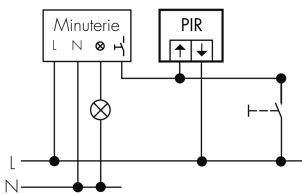

Anzahl Helligkeitssensoren	1
Ansprechhelligkeit einstellbar	ja
Funktionseigenschaften	
Ausführung	Bewegungsmelder
Anzahl der Kanäle	1
Physische Ausgänge	
Anzahl der Schaltzonen	1
Ansprechhelligkeit [lx]	5 - 2000
Ausgang [1]	
Treppenhausüberwachung	ja
Impulsfunktion	ja

Schaltbilder

4-Leiter-Schaltung