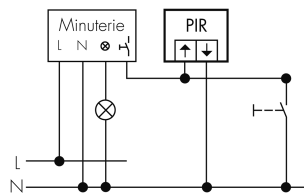

3-Leiter-Schaltung

Zubehör

SCT 1
Treppenhausautomat
E-Nr: 533 005 486
Preis brutto exkl. MwSt.: 70.00 CHF