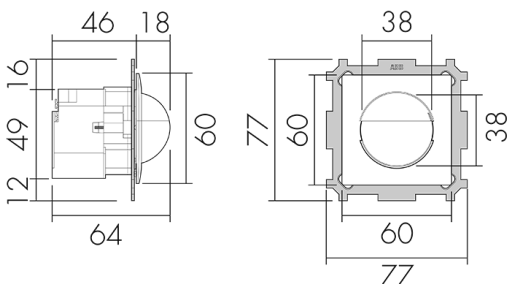

Indoor 180 CM Minuterie SID/AL

Bewegungsmelder für Minuterien, 2 Leiter,
Design Sidus, alu

Art-Nr: 151411

Preis brutto exkl. MwSt.: 164.10 CHF

Produktbeschreibung

- Für Wand-Montage mit 180° Erfassungsbereich für die zuverlässige Detektion von Personen oder anderen bewegten Wärmequellen
- 2-Leiter-Technik für den einfachen Anschluss an empfohlene Treppenhausautomaten (Automat muss separat bestellt werden, z.B. B.E.G. Luxomat SCT1)
- Minimaler Installationsaufwand, das Nachziehen des Neutral-Leiters wird überflüssig
- Helligkeit stufenlos einstellbar
- Für Montagehöhen zwischen 1.1 - 2.2 m

Illustrationen

Abmessungen in mm

Erfassungsschemas

Abmessungen in m

links: Aufsicht, rechts: Seitenansicht

.....

Reichweite bei sitzender Tätigkeit
(Präsenz)

Reichweite bei direktem
Draufzugehen (radial)

—

Reichweite bei seitlichem
Vorbeigehen (tangential)

Technische Daten

Montageeigenschaften	
Montagekategorie	Bausatz
Geeignet für Wandmontage	ja
Montagehöhe empfohlen [m]	1.1
Montagehöhe minimum [m]	1.1
Montagehöhe maximum 2 [m]	2.2
Anschlussart	Steckklemme
Material und Bauform	
Breite [mm]	77
Höhe [mm]	77
Tiefe [mm]	61
Einbautiefe [mm]	46
Werkstoff	Kunststoff
Werkstoffgüte	Polycarbonat
Schutzart [IP]	IP20
Betriebstemperatur [°C]	-25 °C bis +55 °C
Schlagfestigkeit [IK]	IK05
Schutzklasse	II
Prüfzeichen	CE
Halogenfrei	ja
UV-Beständig	UV-stabilisiertes Polycarbonat
Farbe	Alu
Farbcode	RAL 9006 matt
Elektrotechnische Eigenschaften	
Spannungsversorgung [V]	über Minuterie 230 V (2-Leiter)
Spannungsart	AC
Netzfrequenz [Hz]	50 - 60
Melderaufbau max. Strom [A]	10 A
Sensoreigenschaften	
Reichweite bei seitlichem Vorbeigehen (tangential) [m]	10
Reichweite bei direktem Draufzugehen (radial) [m]	4
Reichweite für sitzende Personen (Präsenz) [m]	4
Erfassungswinkel [°]	180
Anzahl PIR Sensoren	2