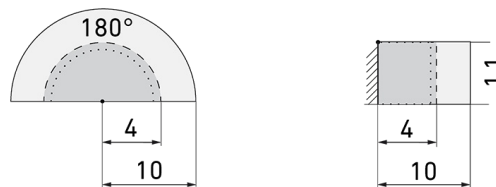

### Produktbeschreibung

- Für Wand-Unterputz-Montage Nass (NUP) mit 180° Erfassungsbereich zur zuverlässigen Detektion von Bewegungen
- 2-Leiter-Technik für den einfachen Anschluss an empfohlene Treppenhausautomaten (Automat muss separat bestellt werden, z.B. B.E.G. Luxomat SCT1)
- Minimaler Installationsaufwand, das Nachziehen des Neutral-Leiters wird überflüssig
- Helligkeit stufenlos einstellbar
- Für die Anwendung im Aussenbereich, in Duschen, Garagen etc.
- Für Montagehöhen zwischen 1.1 - 2.2 m
- 3 Farben verfügbar (als Bausatz bestellbar)

### Illustrationen

Abmessungen in mm

### Erfassungsschemas

Abmessungen in m

links: Aufsicht, rechts: Seitenansicht

- ..... Reichweite bei sitzender Tätigkeit (Präsenz)
- - - Reichweite bei direktem Draufzugehen (radial)
- Reichweite bei seitlichem Vorbeigehen (tangential)