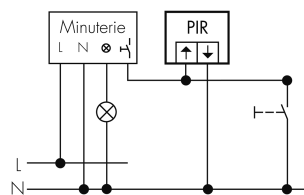

3-Leiter-Schaltung

Zubehör

SCT 1
Treppenhausautomat
E-Nr: 533 005 486
Preis brutto exkl. MwSt.: 70.00 CHF