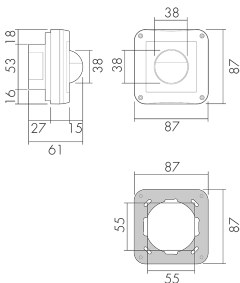

## Indoor 180 NUP Minuterie BEG/S

Bewegungsmelder für Minuterien, 2 Leiter,  
schwarz

Art-Nr: 151431

nicht mehr lieferbar

### Illustrationen

Abmessungen in mm

### Erfassungsschemas

Abmessungen in m

links: Aufsicht, rechts: Seitenansicht

- ..... Reichweite bei sitzender Tätigkeit (Präsenz)
- - - Reichweite bei direktem Draufzugehen (radial)
- Reichweite bei seitlichem Vorbeigehen (tangential)

## Technische Daten

<b>Montageeigenschaften</b>	
Montagekategorie	Unterputz Nass (NUP)
Geeignet für Wandmontage	ja
Montagehöhe empfohlen [m]	1.1
Montagehöhe maximum 2 [m]	2.2
Anschlussart	Steckklemme
<b>Material und Bauform</b>	
Breite [mm]	87
Höhe [mm]	87
Tiefe [mm]	64
Einbautiefe [mm]	27
Werkstoff	Kunststoff
Werkstoffgüte	Polycarbonat
Schutzart [IP]	IP54
Betriebstemperatur [°C]	-25 °C bis +55 °C
Schlagfestigkeit [IK]	IK06
Schutzklasse	II
Prüfzeichen	CE
UV-Beständig	UV-stabilisiertes Polycarbonat
Farbe	schwarz
Farbcode	RAL 9005
<b>Elektrotechnische Eigenschaften</b>	
Spannungsversorgung [V]	über Minuterie 230 V (2-Leiter)
Spannungsart	AC
Netzfrequenz [Hz]	50 - 60
<b>Sensoreigenschaften</b>	
Reichweite bei seitlichem Vorbeigehen (tangential) [m]	10
Reichweite bei direktem Draufzugehen (radial) [m]	4
Reichweite für sitzende Personen (Präsenz) [m]	4
Erfassungswinkel [°]	180
<b>Funktionseigenschaften</b>	
Ausführung	Bewegungsmelder
Anzahl der Kanäle	1
<b>Physische Ausgänge</b>	