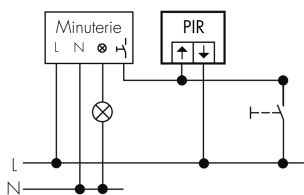

Anzahl der Schaltzonen	1
Ansprechhelligkeit [lx]	5 - 2000
Ausgang [1]	
Treppenhausüberwachung	ja
Impulsfunktion	ja

Schaltbilder

4-Leiter-Schaltung