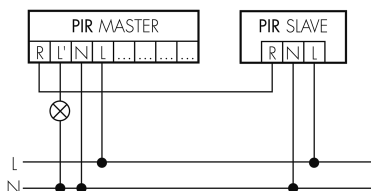

Farbe	Braun
Farbcode	NCS S 7010Y30R
Elektrotechnische Eigenschaften	
Spannungsversorgung [V]	230 V (+/- 10 %)
Spannungsart	AC
Netzfrequenz [Hz]	50 - 60
Melderaufbau max. Strom [A]	10 A
Sensoreigenschaften	
Reichweite bei seitlichem Vorbeigehen (tangential) [m]	8
Reichweite bei direktem Draufzugehen (radial) [m]	4
Reichweite für sitzende Personen (Präsenz) [m]	4
Erfassungswinkel [°]	360
Reichweite bei seitlichem Vorbeigehen (tangential) auf 5 m Höhe [m]	20
Reichweite bei direktem Draufzugehen (radial) auf 5 m Höhe [m]	10
Reichweite für sitzende Personen (Präsenz) auf 5 m Höhe [m]	6
Anzahl PIR Sensoren	1
Anzahl Helligkeitssensoren	1
Funktionseigenschaften	
Ausführung	Präsenzmelder
Anzahl der Kanäle	1
Ausgang [1]	
max. Schaltleistung	2 W (cos φ=1)
Steuerausgang	Triac Remote
Impulsfunktion	ja

Schaltbilder

Master-Slave-Betrieb