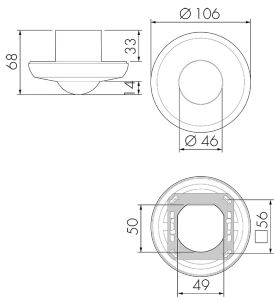

PD2 S 360 UP Slave/B

Präsenzmelder Slave, braun

Art-Nr: 151517

nicht mehr lieferbar

Produktbeschreibung

- Für Decken-Unterputz-Montage mit 360° Erfassungsbereich zur zuverlässigen Detektion von Bewegungen
- Passend für Einlassdosen Gr. I
- Bis zu 7 Farben verfügbar (als Bausatz bestellbar)
- Auch als Impulsgeber für Minuterien, SPS und Leitsysteme verwendbar
- Sofort betriebsbereit, keine Einstellmöglichkeiten
- Für die kostengünstige Vergrößerung des Erfassungsbereiches eines Master-Gerätes
- Minimaler Eigenverbrauch
- Abdeckclips im Lieferumfang

Illustrationen

Abmessungen in mm

Erfassungsschemas

Abmessungen in m

links: Aufsicht, rechts: Seitenansicht

.....

Reichweite bei sitzender Tätigkeit (Präsenz)

Reichweite bei direktem Draufzugehen (radial)

—

Reichweite bei seitlichem Vorbeigehen (tangential)

Technische Daten

Montageeigenschaften	
Montagekategorie	Unterputz (UP)
Geeignet für Deckenmontage	ja
Montagehöhe empfohlen [m]	2.5
Montagehöhe maximum 2 [m]	10
Anschlussart	Steckklemme
Material und Bauform	
Höhe [mm]	68
Durchmesser [mm]	106
Einbautiefe [mm]	33
Werkstoff	Kunststoff
Werkstoffgüte	Polycarbonat
Schutzart [IP]	IP20
Betriebstemperatur [°C]	-25 °C bis +55 °C
Schlagfestigkeit [IK]	IK05
Schutzklasse	II
Prüfzeichen	CE
Halogenfrei	ja
UV-Beständig	UV-stabilisiertes Polycarbonat