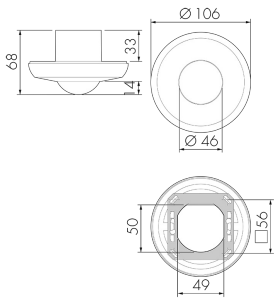

### Produktbeschreibung

- Für Decken-Unterputz-Montage mit 360° Erfassungsbereich zur zuverlässigen Detektion von Bewegungen
- Passend für Einlassdosen Gr. I
- Bis zu 7 Farben verfügbar (als Bausatz bestellbar)
- Auch als Impulsgeber für Minuterien, SPS und Leitsysteme verwendbar
- Sofort betriebsbereit, keine Einstellmöglichkeiten
- Für die kostengünstige Vergrößerung des Erfassungsbereiches eines Master-Gerätes
- Minimaler Eigenverbrauch
- Abdeckclips im Lieferumfang

## Illustrationen

Abmessungen in mm

## Erfassungsschemas

Abmessungen in m

links: Aufsicht, rechts: Seitenansicht

.....

Reichweite bei sitzender Tätigkeit  
(Präsenz)

---

Reichweite bei direktem  
Draufzugehen (radial)

—

## Technische Daten

Montageeigenschaften	
Montagekategorie	Unterputz (UP)
Geeignet für Deckenmontage	ja
Montagehöhe empfohlen [m]	2.5
Montagehöhe maximum 2 [m]	10
Anschlussart	Steckklemme
Material und Bauform	
Höhe [mm]	68
Durchmesser [mm]	106
Einbautiefe [mm]	33
Werkstoff	Kunststoff
Werkstoffgüte	Polycarbonat
Schutzart [IP]	IP20
Betriebstemperatur [°C]	-25 °C bis +55 °C
Schlagfestigkeit [IK]	IK05
Schutzklasse	II
Prüfzeichen	CE
Halogenfrei	ja
UV-Beständig	UV-stabilisiertes Polycarbonat