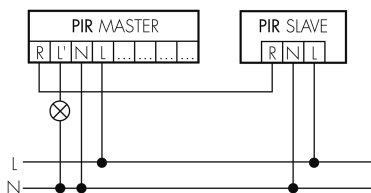

Farbe	Dunkelgrau
Farbcode	NCS S6500N
Elektrotechnische Eigenschaften	
Spannungsversorgung [V]	230 V (+/- 10 %)
Spannungsart	AC
Netzfrequenz [Hz]	50 - 60
Melderaufbau max. Strom [A]	10 A
Sensoreigenschaften	
Reichweite bei seitlichem Vorbeigehen (tangential) [m]	8
Reichweite bei direktem Draufzugehen (radial) [m]	4
Reichweite für sitzende Personen (Präsenz) [m]	4
Erfassungswinkel [°]	360
Reichweite bei seitlichem Vorbeigehen (tangential) auf 5 m Höhe [m]	20
Reichweite bei direktem Draufzugehen (radial) auf 5 m Höhe [m]	10
Reichweite für sitzende Personen (Präsenz) auf 5 m Höhe [m]	6
Anzahl PIR Sensoren	1
Anzahl Helligkeitssensoren	1
Funktionseigenschaften	
Ausführung	Präsenzmelder
Anzahl der Kanäle	1
Ausgang [1]	
max. Schaltleistung	2 W (cos φ=1)
Steuerausgang	Triac Remote
Impulsfunktion	ja

Schaltbilder

Master-Slave-Betrieb