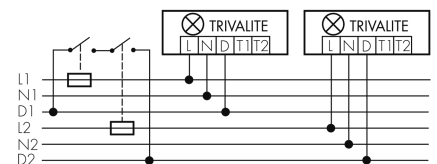

Schaltbilder

Draht Gruppen/System-Betrieb

Normalbetrieb mit externem Taster

Funk Gruppen/System-Betrieb

Master-Slave-Betrieb

Gruppen-/Systembetrieb über 2 Sicherungsgruppen

Zubehör

IR-Connect