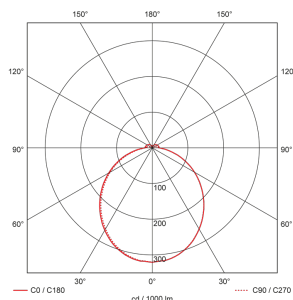

Illustrationen

Abmessungen in mm

Erfassungsschemas

Abmessungen in m

links: Aufsicht, rechts: Seitenansicht

- Reichweite bei sitzender Tätigkeit (Präsenz)
- - - Reichweite bei direktem Draufzugehen (radial)
- Reichweite bei seitlichem Vorbeigehen (tangential)

Technische Daten

Lichttechnik

Farbtemperatur [K]	4000
Farbwiedergabe-Index (CRI)	> 85
Leuchtmittel	LED
Lichtanteil direkt-indirekt	92 % / 8 %
Lichtausbeute [lm/W]	132
Lichtaustritt	direkt
Lichtstrom ab Diffusor [lm]	1700