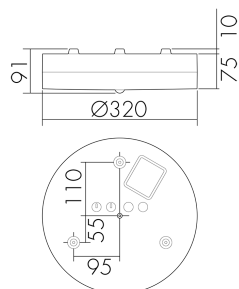

Illustrationen

Abmessungen in mm

Erfassungsschemas

Abmessungen in m

links: Aufsicht, rechts: Seitenansicht

- Reichweite bei sitzender Tätigkeit (Präsenz)
- - - Reichweite bei direktem Draufzugehen (radial)
- Reichweite bei seitlichem Vorbeigehen (tangential)

Montageeigenschaften

Montagekategorie	Decken-Anbau Nass
Geeignet für Deckenmontage	ja
Geeignet für Wandmontage	ja

Montagehöhe empfohlen [m]	2.5 - 3
Anschlussart	Steckklemme
Material und Bauform	
Höhe/Tiefe Total [mm]	91
Schutzart [IP]	IP54
Schutzklasse	II
Prüfzeichen	CE
UV-Beständig	ja
Farbe	Grau
Elektrotechnische Eigenschaften	
Spannungsversorgung [V]	230 V
Spannungsart	AC
Netzfrequenz [Hz]	50 - 60
Maximale Länge Datendraht «D» [km]	1
Maximale Leistungsaufnahme [W]	14 W
Sensoreigenschaften	
Reichweite bei seitlichem Vorbeigehen (tangential) [m]	5
Reichweite bei direktem Draufzugehen (radial) [m]	1.5
Reichweite für sitzende Personen (Präsenz) [m]	1.5
Erfassungswinkel [°]	360
Funktionseigenschaften	
Werksprogramm	ja
Fernbedienbar	Fernbedienbar über IR-Bluetooth Dongle (IR-Connect), mit Swisslux App (iOS, Android)
Steuerung	TRIVALITE
Geeignet für drahtlose Übertragung	ja
Physische Ausgänge	
Konstantlichtregelung	ja
Orientierungslicht	ja
Ansprechelligkeit [lx]	1 - 1000
Ausgang [1]	
Steuerausgang	Kommunikation IL-C
Halbautomatik	ja
Funktionseigenschaften [Eingang]	
Slaveeingang	ja
Tastereingang	ja
Funktionseigenschaften [Eingang 2]	