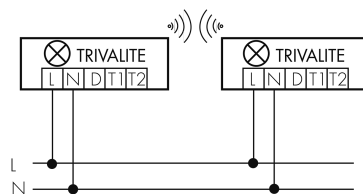

Schaltbilder

Draht Gruppen/System-Betrieb

Normalbetrieb mit externem Taster

Funk Gruppen/System-Betrieb

Master-Slave-Betrieb

Gruppen-/Systembetrieb über 2 Sicherungsgruppen

Zubehör

IR-Connect