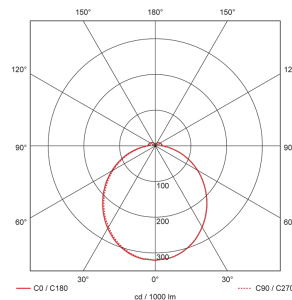

### Illustrationen

Abmessungen in mm

### Erfassungsschemas

Abmessungen in m

links: Aufsicht, rechts: Seitenansicht

- ..... Reichweite bei sitzender Tätigkeit (Präsenz)
- - - Reichweite bei direktem Draufzugehen (radial)
- Reichweite bei seitlichem Vorbeigehen (tangential)