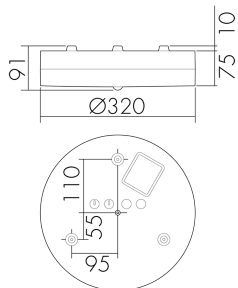

### Illustrationen

Abmessungen in mm

### Erfassungsschemas

Abmessungen in m

links: Aufsicht, rechts: Seitenansicht

- ..... Reichweite bei sitzender Tätigkeit (Präsenz)
- - - Reichweite bei direktem Draufzugehen (radial)
- Reichweite bei seitlichem Vorbeigehen (tangential)

Geeignet für Deckenmontage	ja
Geeignet für Wandmontage	ja
Montagehöhe empfohlen [m]	2.5 - 3
Montagehöhe minimum [m]	2
Anschlussart	Steckklemme
<b>Material und Bauform</b>	
Höhe/Tiefe Total [mm]	91
Schutzart [IP]	IP54
Betriebstemperatur [°C]	0 °C bis +35 °C
Schutzklasse	II
Prüfzeichen	CE
UV-Beständig	ja
Farbe	Grau
<b>Elektrotechnische Eigenschaften</b>	
Spannungsversorgung [V]	230 V
Spannungsart	AC
Netzfrequenz [Hz]	50 - 60
Maximale Länge Datendraht «D» [km]	1
Maximale Leistungsaufnahme [W]	15 W
<b>Sensoreigenschaften</b>	
Reichweite bei seitlichem Vorbeigehen (tangential) [m]	5
Reichweite bei direktem Draufzugehen (radial) [m]	1.5
Reichweite für sitzende Personen (Präsenz) [m]	1.5
Erfassungswinkel [°]	360
<b>Funktionseigenschaften</b>	
Werksprogramm	ja
Fernbedienbar	Fernbedienbar über IR-Bluetooth Dongle (IR-Connect), mit Swisslux App (iOS, Android)
Steuerung	TRIVALITE
Geeignet für drahtlose Übertragung	ja
<b>Physische Ausgänge</b>	
Konstantlichtregelung	ja
Orientierungslicht	ja
Ansprechhelligkeit [lx]	1 - 1000
<b>Ausgang [1]</b>	
Steuerausgang	Kommunikation IL-C