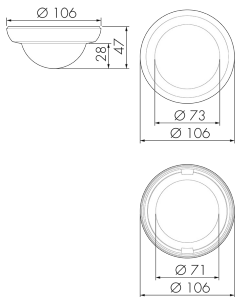

CS1 S MAX/W

Farbblende Decken-PIR 360°, weiss

E-Nr: 535 999 308

Preis brutto exkl. MwSt.: 5.00 CHF

Produktbeschreibung

- Farzubehör für Präsenzmelder PD2-MAX «S-Linie»

Illustrationen

Abmessungen in
mm

Technische Daten

Material und Bauform	
Höhe [mm]	47
Durchmesser [mm]	106
Werkstoff	Kunststoff
Werkstoffgüte	Polycarbonat
Halogenfrei	ja
UV-Beständig	UV-stabilisiertes Polycarbonat
Farbe	Weiss
Farbcode	RAL 9010