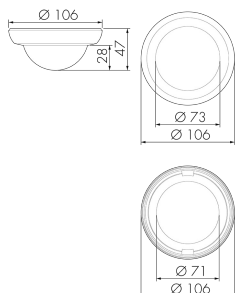

CS1 S MAX/DG

Farbblende Decken-PIR 360°,
dunkelgrau

E-Nr: 535 999 348

nicht mehr lieferbar

Produktbeschreibung

- Farzubehör für Präsenzmelder PD2-MAX «S-Linie»

Illustrationen

Abmessungen in
mm

Technische Daten

Material und Bauform	
Höhe [mm]	47
Durchmesser [mm]	106
Werkstoff	Kunststoff
Werkstoffgüte	Polycarbonat
Halogenfrei	ja
UV-Beständig	UV-stabilisiertes Polycarbonat
Farbe	Dunkelgrau

Farbcode