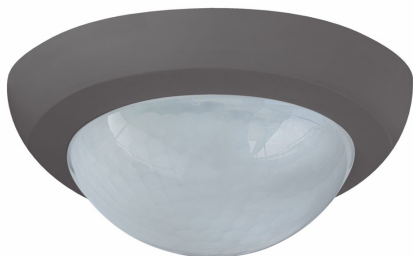

CS1 S MAX/DG

Farbblende Decken-PIR 360°,
dunkelgrau

E-Nr: 535 999 348

nicht mehr lieferbar

Produktbeschreibung

- Farzubehör für Präsenzmelder PD2-MAX «S-Linie»

Illustrationen

Abmessungen in
mm

Technische Daten

Material und Bauform	
Höhe [mm]	47
Durchmesser [mm]	106
Werkstoff	Kunststoff
Werkstoffgüte	Polycarbonat
Halogenfrei	ja
UV-Beständig	UV-stabilisiertes Polycarbonat
Farbe	Dunkelgrau

Farbcode