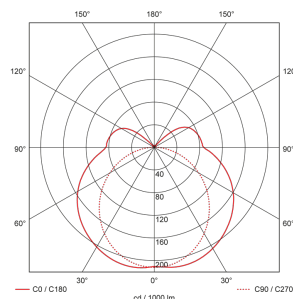

Cetus-L120-3-S

LED-Leuchte mit Notlicht

E-Nr: 941 405 049

nicht mehr lieferbar

Produktbeschreibung

- Stromsparende, langlebige LED-Technik
- Hochwertige Verarbeitung und Materialien, Swiss-Made
- LED Decken- und Wandanbauleuchte, linear
- Zeitloses Design aus weiss-mattem Acrylglas
- Notlicht mit Leuchtdauer > 1 h, inkl. Selbsttest

Illustrationen

Abmessungen in mm

Technische Daten

Lichttechnik	
Farbtemperatur [K]	3000
Farbwiedergabe-Index (CRI)	> 85
Leuchtmittel	LED
Lichtanteil direkt-indirekt	82 % / 18 %
Lichtausbeute [lm/W]	84
Lichtaustritt	direkt
Lichtstrom ab Diffusor [lm]	1700

Montageeigenschaften

Montagekategorie Decken-Anbau

Geeignet für Deckenmontage ja

Geeignet für Wandmontage ja

Anschlussart Schraubklemme

Material und Bauform

Breite [mm] 55

Höhe/Tiefe Total [mm] 89

Länge [mm] 1200

Schutzart [IP] IP30

Betriebstemperatur [°C] 0 °C bis +35 °C

Schutzklasse I

Prüfzeichen CE

Oberflächenschutz Gehäuse Verzinkt

UV-Beständig ja

Farbe Weiss