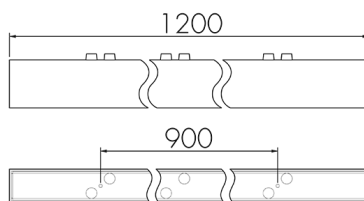

Cetus-L120-3-S

LED-Leuchte mit Notlicht

E-Nr: 941 405 049

nicht mehr lieferbar

Produktbeschreibung

- Stromsparende, langlebige LED-Technik
- Hochwertige Verarbeitung und Materialien, Swiss-Made
- LED Decken- und Wandanbauleuchte, linear
- Zeitloses Design aus weiss-mattem Acrylglas
- Notlicht mit Leuchtdauer > 1 h, inkl. Selbsttest

Illustrationen

Abmessungen in mm

Technische Daten

Lichttechnik	
Farbtemperatur [K]	3000
Farbwiedergabe-Index (CRI)	> 85
Leuchtmittel	LED
Lichtanteil direkt-indirekt	82 % / 18 %
Lichtausbeute [lm/W]	84
Lichtaustritt	direkt
Lichtstrom ab Diffusor [lm]	1700

Montageeigenschaften

Montagekategorie Decken-Anbau

Geeignet für Deckenmontage ja

Geeignet für Wandmontage ja

Anschlussart Schraubklemme

Material und Bauform

Breite [mm] 55

Höhe/Tiefe Total [mm] 89

Länge [mm] 1200

Schutzart [IP] IP30

Betriebstemperatur [°C] 0 °C bis +35 °C

Schutzklasse I

Prüfzeichen CE

Oberflächenschutz Gehäuse Verzinkt

UV-Beständig ja

Farbe Weiss