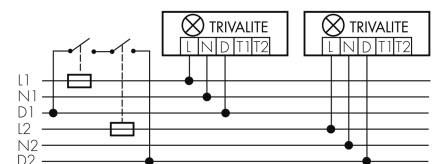

Schaltbilder

Draht Gruppen/System-Betrieb

Funk Gruppen/System-Betrieb

Gruppen-/Systembetrieb über 2 Sicherungsgruppen

Normalbetrieb mit externem Taster

Master-Slave-Betrieb

Zubehör

**IR-RC**