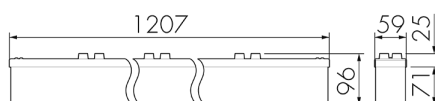

Illustrationen

Abmessungen in mm

Technische Daten

Montageeigenschaften

Montagekategorie Decken-Anbau Nass

Material und Bauform

Farbe Weiss

UV-Beständig ja