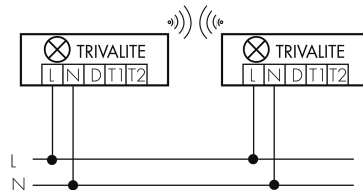

Funk Gruppen/System-Betrieb