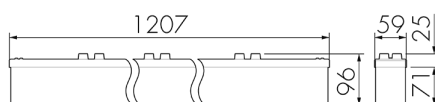

Illustrationen

Abmessungen in mm

Technische Daten

Lichttechnik	
Farbtemperatur [K]	3000
Farbwiedergabe-Index (CRI)	> 85
Leuchtmittel	LED
Lichtanteil direkt-indirekt	82 % / 18 %
Lichtausbeute [lm/W]	84
Lichtaustritt	direkt
Lichtstrom ab Diffusor [lm]	1700
Montageeigenschaften	
Montagekategorie	Decken-Anbau Nass
Geeignet für Deckenmontage	ja
Geeignet für Wandmontage	ja
Anschlussart	Schraubklemme
Material und Bauform	
Breite [mm]	59
Höhe/Tiefe Total [mm]	96
Länge [mm]	1207
Schutzart [IP]	IP43
Betriebstemperatur [°C]	0 °C bis +35 °C
Schutzklasse	I
Prüfzeichen	CE
Oberflächenschutz Gehäuse	Verzinkt
UV-Beständig	ja
Farbe	Weiss
Elektrotechnische Eigenschaften	
Spannungsversorgung [V]	230 V
Spannungsart	AC
Netzfrequenz [Hz]	50 - 60
Maximale Länge Datendraht «D» [km]	1
Maximale Leistungsaufnahme [W]	27 W
Funktionseigenschaften	
Werksprogramm	ja
Fernbedienbar	Fernbedienbar über IR-Bluetooth Dongle (IR-Connect), mit Swisslux App (iOS, Android)