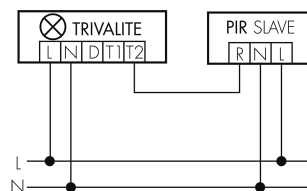

Schaltbilder

Draht Gruppen/System-Betrieb

Funk Gruppen/System-Betrieb

Gruppen-/Systembetrieb über 2 Sicherungsgruppen

Normalbetrieb mit externem Taster

Master-Slave-Betrieb

Zubehör

**IR-RC**