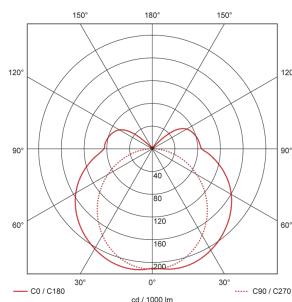

Illustrationen

Abmessungen in mm

Technische Daten

Lichttechnik	
Farbtemperatur [K]	3000
Farbwiedergabe-Index (CRI)	> 85
Leuchtmittel	LED
Lichtanteil direkt-indirekt	82 % / 18 %
Lichtausbeute [lm/W]	84
Lichtaustritt	direkt
Lichtstrom ab Diffusor [lm]	1700
Montageeigenschaften	
Montagekategorie	Decken-Anbau Nass
Geeignet für Deckenmontage	ja
Geeignet für Wandmontage	ja
Anschlussart	Schraubklemme
Material und Bauform	
Breite [mm]	59
Höhe/Tiefe Total [mm]	96
Länge [mm]	1207
Schutzart [IP]	IP43
Betriebstemperatur [°C]	0 °C bis +35 °C
Schutzklasse	I
Prüfzeichen	CE
Oberflächenschutz Gehäuse	Verzinkt
UV-Beständig	ja
Farbe	Weiss
Elektrotechnische Eigenschaften	
Spannungsversorgung [V]	230 V
Spannungsart	AC
Netzfrequenz [Hz]	50 - 60
Maximale Länge Datendraht «D» [km]	1
Maximale Leistungsaufnahme [W]	27 W
Funktionseigenschaften	
Werksprogramm	ja
Fernbedienbar	Fernbedienbar über IR-Bluetooth Dongle (IR-Connect), mit Swisslux App (iOS, Android)