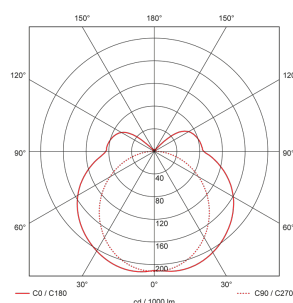

Illustrationen

Abmessungen in mm

Technische Daten

Montageeigenschaften

Montagekategorie Decken-Anbau Nass

Material und Bauform

Farbe Weiss

UV-Beständig ja

Lichttechnik

Farbtemperatur [K] 3000

Farbwiedergabe-Index (CRI) > 85

Leuchtmittel LED

Lichtanteil direkt-indirekt 82 % / 18 %

Lichtausbeute [lm/W] 84

Lichtaustritt direkt

Lichtstrom ab Diffusor [lm] 1700

Elektrotechnische Eigenschaften

Anschlussart Schraubklemme

Netzfrequenz [Hz] 50 - 60

Spannungsart AC

Spannungsversorgung [V] 230 V

Maximale Länge Datendraht «D» [km] 1

Maximale Leistungsaufnahme [W] 27 W

Funktionseigenschaften