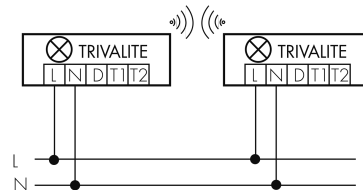

Schaltbilder

Draht Gruppen/System-Betrieb

Normalbetrieb mit externem Taster

Funk Gruppen/System-Betrieb

Master-Slave-Betrieb

Gruppen-/Systembetrieb über 2 Sicherungsgruppen

Zubehör

IR-RC
IR-Fernbedienung
E-Nr: 535 949 005