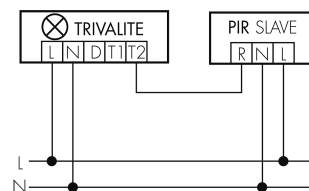

Schaltbilder

Draht Gruppen/System-Betrieb

Normalbetrieb mit externem Taster

Funk Gruppen/System-Betrieb

Master-Slave-Betrieb

Gruppen-/Systembetrieb über 2 Sicherungsgruppen

Zubehör

IR-RC
IR-Fernbedienung
E-Nr: 535 949 005