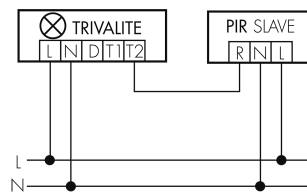

Schaltbilder

Draht Gruppen/System-Betrieb

Normalbetrieb mit externem Taster

Funk Gruppen/System-Betrieb

Master-Slave-Betrieb

Gruppen-/Systembetrieb über 2 Sicherungsgruppen

Zubehör

IR-RC
IR-Fernbedienung
E-Nr: 535 949 005