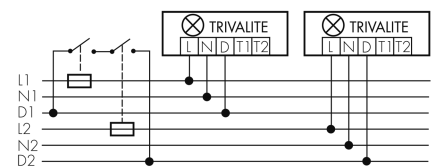

Schaltbilder

Draht Gruppen/System-Betrieb

Normalbetrieb mit externem Taster

Funk Gruppen/System-Betrieb

Master-Slave-Betrieb

Gruppen-/Systembetrieb über 2 Sicherungsgruppen

Zubehör

IR-RC
IR-Fernbedienung
E-Nr: 535 949 005