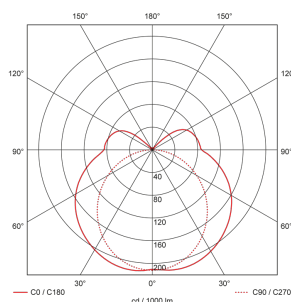

Illustrationen

Abmessungen in mm

Technische Daten

Lichttechnik	
Farbtemperatur [K]	4000
Farbwiedergabe-Index (CRI)	> 85
Leuchtmittel	LED
Lichtanteil direkt-indirekt	82 % / 18 %
Lichtausbeute [lm/W]	84
Lichtaustritt	direkt
Lichtstrom ab Diffusor [lm]	1700
Montageeigenschaften	
Montagekategorie	Decken-Anbau Nass
Geeignet für Deckenmontage	ja
Geeignet für Wandmontage	ja
Anschlussart	Schraubklemme
Material und Bauform	
Breite [mm]	59
Höhe/Tiefe Total [mm]	96
Länge [mm]	1207
Schutzart [IP]	IP43
Betriebstemperatur [°C]	0 °C bis +35 °C
Schutzklasse	I
Prüfzeichen	CE
Oberflächenschutz Gehäuse	Verzinkt
UV-Beständig	ja
Farbe	Weiss
Elektrotechnische Eigenschaften	
Spannungsversorgung [V]	230 V
Spannungsart	AC
Netzfrequenz [Hz]	50 - 60
Maximale Länge Datendraht «D» [km]	1
Maximale Leistungsaufnahme [W]	27 W
Funktionseigenschaften	
Werksprogramm	ja
Fernbedienbar	Fernbedienbar über IR-Bluetooth Dongle (IR-Connect), mit Swisslux App (iOS, Android)
Steuerung	TRIVALITE