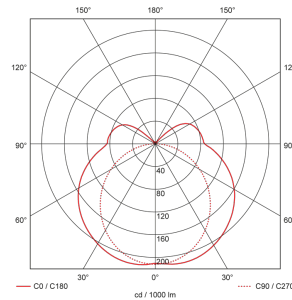

### Illustrationen

Abmessungen in mm

### Erfassungsschemas

Abmessungen in m

links: Aufsicht, rechts: Seitenansicht

- ..... Reichweite bei sitzender Tätigkeit (Präsenz)
- - - Reichweite bei direktem Draufzugehen (radial)
- Reichweite bei seitlichem Vorbeigehen (tangential)