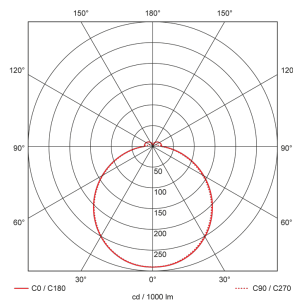

Aries-R35-3

LED-Leuchte

E-Nr: 941 404 009

Produktbeschreibung

- Hochwertige Verarbeitung und Materialien, Swiss-Made
- LED Decken- und Wandanbauleuchte, rund
- Zeitloses Design aus weiss-mattem Acrylglas

Illustrationen

Abmessungen in mm

Technische Daten

Lichttechnik	
Farbtemperatur [K]	3000
Farbwiedergabe-Index (CRI)	> 85
Leuchtmittel	LED
Lichtanteil direkt-indirekt	91 % / 9 %
Lichtausbeute [lm/W]	128
Lichtaustritt	direkt
Lichtstrom ab Diffusor [lm]	2450
Montageeigenschaften	
Montagekategorie	Decken-Anbau

Geeignet für Deckenmontage	ja
Geeignet für Wandmontage	ja
Anschlussart	Steckklemme
Material und Bauform	
Höhe/Tiefe Total [mm]	85
Schutzart [IP]	IP30
Schutzklasse	I
Prüfzeichen	CE
Oberflächenschutz Gehäuse	Verzinkt
UV-Beständig	ja
Farbe	Weiss
Elektrotechnische Eigenschaften	
Spannungsversorgung [V]	230 V
Spannungsart	AC
Netzfrequenz [Hz]	50 - 60
Maximale Leistungsaufnahme [W]	20 W
Funktionseigenschaften	
Steuerung	ohne
Deklarationen	
Energieeffizienzklasse Leuchte/System	E
Energieeffizienzklasse Leuchtmittel	C
Lebensdauer L70B10 bei 25°C [h]	50000
Notlicht	
Geeignet für Notlicht	ja
Lichtstrom bei Notlicht ab Diffusor [lm]	200
Notlicht	mit 230 V DC
Lieferumfang	
Betriebsgerät	LED, ja
Leuchtmittel	ja