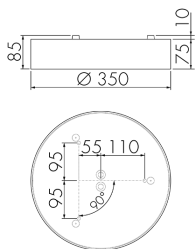

Abmessungen in mm

Technische Daten

Lichttechnik	
Farbtemperatur [K]	3000
Farbwiedergabe-Index (CRI)	> 85
Leuchtmittel	LED
Lichtanteil direkt-indirekt	91 % / 9 %
Lichtausbeute [lm/W]	128
Lichtaustritt	direkt
Lichtstrom ab Diffusor [lm]	2450
Montageeigenschaften	
Montagekategorie	Decken-Anbau

Geeignet für Deckenmontage	ja
Geeignet für Wandmontage	ja
Anschlussart	Steckklemme
Material und Bauform	
Höhe/Tiefe Total [mm]	85
Schutzart [IP]	IP30
Schutzklasse	I
Prüfzeichen	CE
Oberflächenschutz Gehäuse	Verzinkt
UV-Beständig	ja
Farbe	Weiss
Elektrotechnische Eigenschaften	
Spannungsversorgung [V]	230 V
Spannungsart	AC
Netzfrequenz [Hz]	50 - 60
Maximale Leistungsaufnahme [W]	20 W
Funktionseigenschaften	
Steuerung	ohne
Deklarationen	
Energieeffizienzklasse Leuchte/System	E
Energieeffizienzklasse Leuchtmittel	C
Lebensdauer L70B10 bei 25°C [h]	50000
Notlicht	
Geeignet für Notlicht	ja
Lichtstrom bei Notlicht ab Diffusor [lm]	200
Notlicht	mit 230 V DC
Lieferumfang	
Betriebsgerät	LED, ja
Leuchtmittel	ja