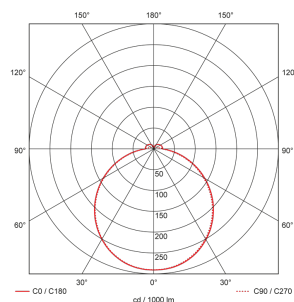

Aries-R35-3-S

LED-Leuchte mit Notlicht

E-Nr: 941 405 009

Produktbeschreibung

- Hochwertige Verarbeitung und Materialien, Swiss-Made
- LED Decken- und Wandanbauleuchte, rund
- Zeitloses Design aus weiss-mattem Acrylglas

Illustrationen

Abmessungen in mm

Technische Daten

Lichttechnik	
Farbtemperatur [K]	3000
Farbwiedergabe-Index (CRI)	> 85
Leuchtmittel	LED
Lichtanteil direkt-indirekt	91 % / 9 %
Lichtausbeute [lm/W]	123
Lichtaustritt	direkt
Lichtstrom ab Diffusor [lm]	2450
Montageeigenschaften	
Montagekategorie	Decken-Anbau