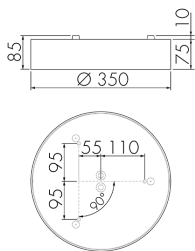

Illustrationen

Abmessungen in mm

Technische Daten

Lichttechnik	
Farbtemperatur [K]	3000
Farbwiedergabe-Index (CRI)	> 85
Leuchtmittel	LED
Lichtanteil direkt-indirekt	91 % / 9 %
Lichtausbeute [lm/W]	123
Lichtaustritt	direkt
Lichtstrom ab Diffusor [lm]	2450
Montageeigenschaften	
Montagekategorie	Decken-Anbau

Geeignet für Deckenmontage	ja
Geeignet für Wandmontage	ja
Anschlussart	Steckklemme
Material und Bauform	
Höhe/Tiefe Total [mm]	85
Schutzart [IP]	IP30
Betriebstemperatur [°C]	0 °C bis +35 °C
Schutzklasse	I
Prüfzeichen	CE
Oberflächenschutz Gehäuse	Verzinkt
UV-Beständig	ja
Farbe	Weiss
Elektrotechnische Eigenschaften	
Spannungsversorgung [V]	230 V
Spannungsart	AC
Netzfrequenz [Hz]	50 - 60
Maximale Leistungsaufnahme [W]	21 W
Funktionseigenschaften	
Steuerung	ohne
Deklarationen	
Energieeffizienzklasse Leuchte/System	E
Energieeffizienzklasse Leuchtmittel	C
Garantie Akku [J]	2
Lebensdauer L70B10 bei 25°C [h]	50000
Notlicht	
Geeignet für Notlicht	ja
Lichtstrom bei Notlicht ab Diffusor [lm]	100
Notlicht	1h Notlichtbetrieb mit integriertem Akku
Lieferumfang	
Betriebsgerät	LED, ja
Leuchtmittel	ja