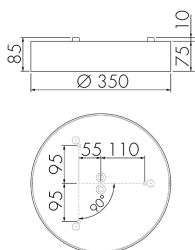

Illustrationen

Abmessungen in mm

Technische Daten

Lichttechnik	
Farbtemperatur [K]	4000
Farbwiedergabe-Index (CRI)	> 85
Leuchtmittel	LED
Lichtanteil direkt-indirekt	91 % / 9 %
Lichtausbeute [lm/W]	128
Lichtaustritt	direkt
Lichtstrom ab Diffusor [lm]	2450
Montageeigenschaften	
Montagekategorie	Decken-Anbau
Geeignet für Deckenmontage	ja
Geeignet für Wandmontage	ja
Anschlussart	Steckklemme
Material und Bauform	
Höhe/Tiefe Total [mm]	85
Schutzart [IP]	IP30
Schutzklasse	I
Prüfzeichen	CE
Oberflächenschutz Gehäuse	Verzinkt
UV-Beständig	ja
Farbe	Weiss
Elektrotechnische Eigenschaften	
Spannungsversorgung [V]	230 V
Spannungsart	AC
Netzfrequenz [Hz]	50 - 60
Maximale Länge Datendraht «D» [km]	1
Maximale Leistungsaufnahme [W]	21 W
Funktionseigenschaften	
Werksprogramm	ja
Fernbedienbar	Fernbedienbar über IR-Bluetooth Dongle (IR-Connect), mit Swisslux App (iOS, Android)
Steuerung	TRIVALITE
Geeignet für drahtlose Übertragung	ja
Physische Ausgänge	
Konstantlichtregelung	ja