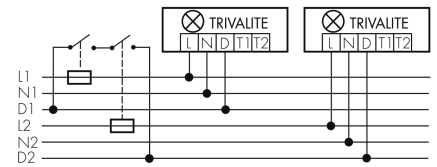

Illustrationen

Abmessungen in mm

Technische Daten

Lichttechnik	
Farbtemperatur [K]	4000
Farbwiedergabe-Index (CRI)	> 85
Leuchtmittel	LED
Lichtanteil direkt-indirekt	91 % / 9 %
Lichtausbeute [lm/W]	128
Lichtaustritt	direkt
Lichtstrom ab Diffusor [lm]	2450
Montageeigenschaften	
Montagekategorie	Decken-Anbau
Geeignet für Deckenmontage	ja
Geeignet für Wandmontage	ja
Anschlussart	Steckklemme
Material und Bauform	
Höhe/Tiefe Total [mm]	85
Schutzart [IP]	IP30
Schutzklasse	I
Prüfzeichen	CE
Oberflächenschutz Gehäuse	Verzinkt
UV-Beständig	ja
Farbe	Weiss
Elektrotechnische Eigenschaften	
Spannungsversorgung [V]	230 V
Spannungsart	AC
Netzfrequenz [Hz]	50 - 60
Maximale Länge Datendraht «D» [km]	1
Maximale Leistungsaufnahme [W]	21 W
Funktionseigenschaften	
Werksprogramm	ja
Fernbedienbar	Fernbedienbar über IR-Bluetooth Dongle (IR-Connect), mit Swisslux App (iOS, Android)
Steuerung	TRIVALITE
Geeignet für drahtlose Übertragung	ja
Physische Ausgänge	
Konstantlichtregelung	ja

Schaltbilder

Draht Gruppen/System-Betrieb

Normalbetrieb mit externem Taster

Funk Gruppen/System-Betrieb

Master-Slave-Betrieb

Gruppen-/Systembetrieb über 2 Sicherungsgruppen

Zubehör

IR-RC
IR-Fernbedienung
E-Nr: 535 949 005