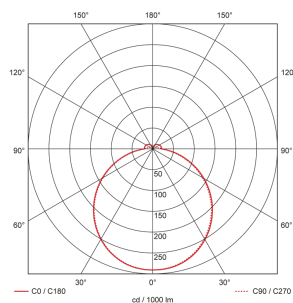

Illustrationen

Abmessungen in mm

Technische Daten

Lichttechnik	
Farbtemperatur [K]	4000
Farbwiedergabe-Index (CRI)	> 85
Leuchtmittel	LED
Lichtanteil direkt-indirekt	91 % / 9 %
Lichtausbeute [lm/W]	128
Lichtaustritt	direkt
Lichtstrom ab Diffusor [lm]	2450
Montageeigenschaften	
Montagekategorie	Decken-Anbau
Geeignet für Deckenmontage	ja
Geeignet für Wandmontage	ja
Anschlussart	Steckklemme
Material und Bauform	
Höhe/Tiefe Total [mm]	85
Schutzart [IP]	IP30
Schutzklasse	I
Prüfzeichen	CE
Oberflächenschutz Gehäuse	Verzinkt
UV-Beständig	ja
Farbe	Weiss
Elektrotechnische Eigenschaften	
Spannungsversorgung [V]	230 V
Spannungsart	AC
Netzfrequenz [Hz]	50 - 60
Maximale Länge Datendraht «D» [km]	1
Maximale Leistungsaufnahme [W]	21 W
Funktionseigenschaften	
Werksprogramm	ja
Fernbedienbar	Fernbedienbar über IR-Bluetooth Dongle (IR-Connect), mit Swisslux App (iOS, Android)
Steuerung	TRIVALITE
Geeignet für drahtlose Übertragung	ja
Physische Ausgänge	
Konstantlichtregelung	ja