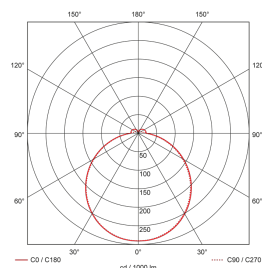

Illustrationen

Abmessungen in mm

Technische Daten

Lichttechnik	
Farbtemperatur [K]	3000
Farbwiedergabe-Index (CRI)	> 85
Leuchtmittel	LED
Lichtanteil direkt-indirekt	91 % / 9 %
Lichtausbeute [lm/W]	123
Lichtaustritt	direkt
Lichtstrom ab Diffusor [lm]	2450
Montageeigenschaften	
Montagekategorie	Decken-Anbau Nass
Geeignet für Deckenmontage	ja
Geeignet für Wandmontage	ja
Anschlussart	Steckklemme
Material und Bauform	
Höhe/Tiefe Total [mm]	85
Schutzart [IP]	IP43
Schutzklasse	I
Prüfzeichen	CE
Oberflächenschutz Gehäuse	Verzinkt
UV-Beständig	ja
Farbe	Weiss
Elektrotechnische Eigenschaften	
Spannungsversorgung [V]	230 V
Spannungsart	AC
Netzfrequenz [Hz]	50 - 60
Maximale Länge Datendraht «D» [km]	1
Maximale Leistungsaufnahme [W]	21 W
Funktionseigenschaften	
Werksprogramm	ja
Fernbedienbar	Fernbedienbar über IR-Bluetooth Dongle (IR-Connect), mit Swisslux App (iOS, Android)
Steuerung	TRIVALITE
Geeignet für drahtlose Übertragung	ja
Physische Ausgänge	
Konstantlichtregelung	ja