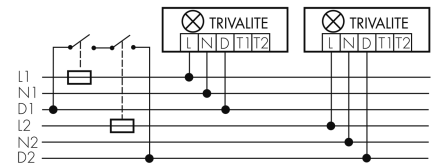

Illustrationen

Abmessungen in mm

Technische Daten

Lichttechnik	
Farbtemperatur [K]	3000
Farbwiedergabe-Index (CRI)	> 85
Leuchtmittel	LED
Lichtanteil direkt-indirekt	91 % / 9 %
Lichtausbeute [lm/W]	123
Lichtaustritt	direkt
Lichtstrom ab Diffusor [lm]	2450
Montageeigenschaften	
Montagekategorie	Decken-Anbau Nass
Geeignet für Deckenmontage	ja
Geeignet für Wandmontage	ja
Anschlussart	Steckklemme
Material und Bauform	
Höhe/Tiefe Total [mm]	85
Schutzart [IP]	IP43
Schutzklasse	I
Prüfzeichen	CE
Oberflächenschutz Gehäuse	Verzinkt
UV-Beständig	ja
Farbe	Weiss
Elektrotechnische Eigenschaften	
Spannungsversorgung [V]	230 V
Spannungsart	AC
Netzfrequenz [Hz]	50 - 60
Maximale Länge Datendraht «D» [km]	1
Maximale Leistungsaufnahme [W]	21 W
Funktionseigenschaften	
Werksprogramm	ja
Fernbedienbar	Fernbedienbar über IR-Bluetooth Dongle (IR-Connect), mit Swisslux App (iOS, Android)
Steuerung	TRIVALITE
Geeignet für drahtlose Übertragung	ja
Physische Ausgänge	
Konstantlichtregelung	ja

Schaltbilder

Draht Gruppen/System-Betrieb

Normalbetrieb mit externem Taster

Funk Gruppen/System-Betrieb

Master-Slave-Betrieb

Gruppen-/Systembetrieb über 2 Sicherungsgruppen

Zubehör

IR-RC
IR-Fernbedienung
E-Nr: 535 949 005