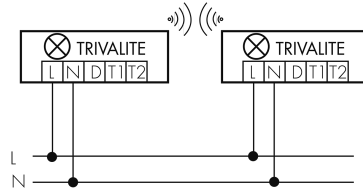

Schaltbilder

Draht Gruppen/System-Betrieb

Normalbetrieb mit externem Taster

Funk Gruppen/System-Betrieb

Master-Slave-Betrieb

Gruppen-/Systembetrieb über 2 Sicherungsgruppen

Zubehör

IR-RC
IR-Fernbedienung
E-Nr: 535 949 005