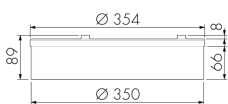

Illustrationen

Abmessungen in mm

Technische Daten

Lichttechnik	
Farbtemperatur [K]	3000
Farbwiedergabe-Index (CRI)	> 85
Leuchtmittel	LED
Lichtanteil direkt-indirekt	91 % / 9 %
Lichtausbeute [lm/W]	123
Lichtaustritt	direkt
Lichtstrom ab Diffusor [lm]	2450
Montageeigenschaften	
Montagekategorie	Decken-Anbau Nass
Geeignet für Deckenmontage	ja
Geeignet für Wandmontage	ja
Anschlussart	Steckklemme
Material und Bauform	
Höhe/Tiefe Total [mm]	85
Schutzart [IP]	IP43
Schutzklasse	I
Prüfzeichen	CE
Oberflächenschutz Gehäuse	Verzinkt
UV-Beständig	ja
Farbe	Weiss
Elektrotechnische Eigenschaften	
Spannungsversorgung [V]	230 V
Spannungsart	AC
Netzfrequenz [Hz]	50 - 60
Maximale Länge Datendraht «D» [km]	1
Maximale Leistungsaufnahme [W]	21 W
Funktionseigenschaften	
Werksprogramm	ja
Fernbedienbar	Fernbedienbar über IR-Bluetooth Dongle (IR-Connect), mit Swisslux App (iOS, Android)
Steuerung	TRIVALITE
Geeignet für drahtlose Übertragung	ja
Physische Ausgänge	
Konstantlichtregelung	ja