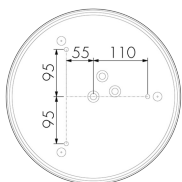

Illustrationen

Abmessungen in mm

Technische Daten

Lichttechnik	
Farbtemperatur [K]	3000
Farbwiedergabe-Index (CRI)	> 85
Leuchtmittel	LED
Lichtanteil direkt-indirekt	91 % / 9 %
Lichtausbeute [lm/W]	123
Lichtaustritt	direkt
Lichtstrom ab Diffusor [lm]	2450
Montageeigenschaften	
Montagekategorie	Decken-Anbau Nass
Geeignet für Deckenmontage	ja
Geeignet für Wandmontage	ja
Anschlussart	Steckklemme
Material und Bauform	
Höhe/Tiefe Total [mm]	85
Schutzart [IP]	IP43
Schutzklasse	I
Prüfzeichen	CE
Oberflächenschutz Gehäuse	Verzinkt
UV-Beständig	ja
Farbe	Weiss
Elektrotechnische Eigenschaften	
Spannungsversorgung [V]	230 V
Spannungsart	AC
Netzfrequenz [Hz]	50 - 60
Maximale Länge Datendraht «D» [km]	1
Maximale Leistungsaufnahme [W]	21 W
Funktionseigenschaften	
Werksprogramm	ja
Fernbedienbar	Fernbedienbar über IR-Bluetooth Dongle (IR-Connect), mit Swisslux App (iOS, Android)
Steuerung	TRIVALITE
Geeignet für drahtlose Übertragung	ja
Physische Ausgänge	
Konstantlichtregelung	ja