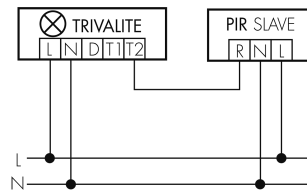

Schaltbilder

Draht Gruppen/System-Betrieb

Normalbetrieb mit externem Taster

Funk Gruppen/System-Betrieb

Master-Slave-Betrieb

Gruppen-/Systembetrieb über 2 Sicherungsgruppen

Zubehör

IR-RC
IR-Fernbedienung
E-Nr: 535 949 005