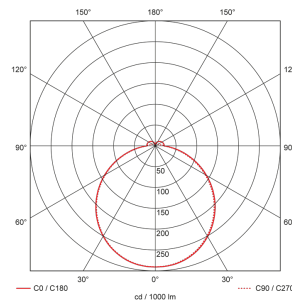

### Illustrationen

Abmessungen in mm

### Erfassungsschemas

Abmessungen in m

links: Aufsicht, rechts: Seitenansicht

- ..... Reichweite bei sitzender Tätigkeit (Präsenz)
- - - Reichweite bei direktem Draufzugehen (radial)
- Reichweite bei seitlichem Vorbeigehen (tangential)