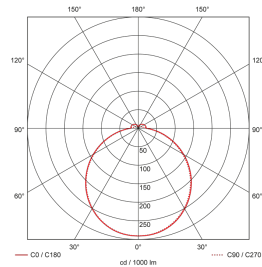

Illustrationen

Abmessungen in mm

Technische Daten

Lichttechnik

Farbtemperatur [K]	4000
Farbwiedergabe-Index (CRI)	> 85
Leuchtmittel	LED
Lichtanteil direkt-indirekt	91 % / 9 %
Lichtausbeute [lm/W]	132
Lichtaustritt	direkt
Lichtstrom ab Diffusor [lm]	2450