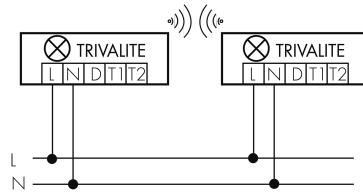

Schaltbilder

Draht Gruppen/System-Betrieb

Normalbetrieb mit externem Taster

Funk Gruppen/System-Betrieb

Master-Slave-Betrieb

Gruppen-/Systembetrieb über 2 Sicherungsgruppen

Zubehör

IR-RC
IR-Fernbedienung
E-Nr: 535 949 005