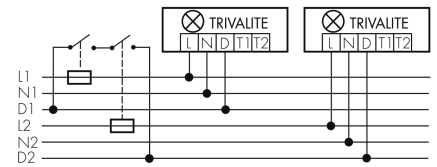

Schaltbilder

Draht Gruppen/System-Betrieb

Normalbetrieb mit externem Taster

Funk Gruppen/System-Betrieb

Master-Slave-Betrieb

Gruppen-/Systembetrieb über 2 Sicherungsgruppen

Zubehör

IR-RC
IR-Fernbedienung
E-Nr: 535 949 005