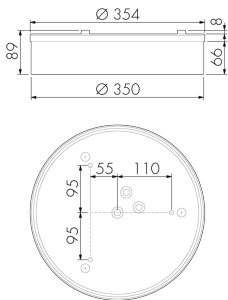

Illustrationen

Abmessungen in mm

Technische Daten

Lichttechnik

Farbtemperatur [K]	4000
Farbwiedergabe-Index (CRI)	> 85
Leuchtmittel	LED
Lichtanteil direkt-indirekt	91 % / 9 %
Lichtausbeute [lm/W]	132
Lichtaustritt	direkt
Lichtstrom ab Diffusor [lm]	2450

Montageeigenschaften

Montagekategorie	Decken-Anbau Nass
Geeignet für Deckenmontage	ja
Geeignet für Wandmontage	ja
Anschlussart	Steckklemme

Material und Bauform

Höhe/Tiefe Total [mm]	85
Schutzart [IP]	IP43
Betriebstemperatur [°C]	0 °C bis +35 °C
Schutzklasse	I
Prüfzeichen	CE
Oberflächenschutz Gehäuse	Verzinkt
UV-Beständig	ja
Farbe	Weiss