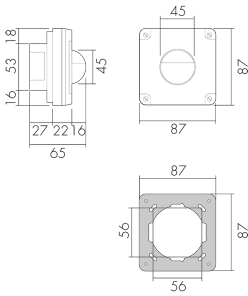

Indoor 180 NUP Kombi FE/W

Bewegungsmelder 10A, weiss

E-Nr: 535 946 001

Preis brutto exkl. MwSt.: 208.00 CHF

Produktbeschreibung

- Für Wand-Unterputz-Montage Nass (NUP) mit 180° Erfassungsbereich zur zuverlässigen Detektion von Bewegungen
- NEVO kompatibel
- Integriertes Mikrofon für die Überwachung von verwinkelten Räumen
- Nachlaufzeit, Helligkeit und Geräuschempfindlichkeit stufenlos einstellbar, Mikrofon ausschaltbar
- Für die Anwendung im Aussenbereich, in Duschen, Garagen etc.
- Für Montagehöhen zwischen 1.1 - 2.2 m
- 1 Kanal für Lichtsteuerung
- Hochleistungs-Schaltrelais für alle gebräuchlichen Lastarten (inkl. EVG, LED-Betriebsgeräte)
- Abdeckclip für die Abdeckung des vertikalen Erfassungsbereiches zum Ausblenden von Störquellen unterhalb des Gerätes, z.B. Kleintiere etc.
- Erhöhter Schutz gegen Vandalismus durch Befestigung mit Spezialschrauben
- 3 Farben verfügbar (als Bausatz bestellbar)

Illustrationen

Abmessungen in mm

Erfassungsschemas

Abmessungen in m

links: Aufsicht, rechts: Seitenansicht

.....

Reichweite bei sitzender Tätigkeit (Präsenz)

Reichweite bei direktem Draufzugehen (radial)

—

Reichweite bei seitlichem Vorbeigehen (tangential)

Technische Daten

Montageeigenschaften

Montagekategorie	Unterputz Nass (NUP)
Geeignet für Wandmontage	ja
Montagehöhe empfohlen [m]	1.1
Montagehöhe maximum 2 [m]	2.2
Anschlussart	Steckklemme

Material und Bauform

Breite [mm]	87
Höhe [mm]	87
Tiefe [mm]	65
Einbautiefe [mm]	27
Werkstoff	Kunststoff
Werkstoffgüte	Polycarbonat
Schutzart [IP]	IP55
Betriebstemperatur [°C]	-25 °C bis +55 °C
Schlagfestigkeit [IK]	IK06
Schutzklasse	II
Prüfzeichen	CE
Halogenfrei	ja
UV-Beständig	UV-stabilisiertes Polycarbonat