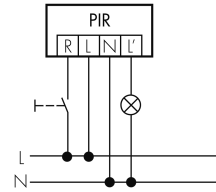

Schaltbilder

Normalbetrieb

Dauerlichtbetrieb mit externem Schalter

Betrieb mit Drehschalter «Hand - 0 - Automat»

Normalbetrieb mit RC-Glied

Parallelbetrieb

Normalbetrieb mit externem Taster

Impulsbetrieb an Treppenhausautomat

Zubehör

RC-1
Entstörkondensator Mini
E-Nr: 535 999 097
Preis brutto exkl. MwSt.: 12.00 CHF

RC-HU
Entstörkondensator für die Hutschiene
E-Nr: 578 500 019
Preis brutto exkl. MwSt.: 18.00 CHF

AC-180
Abdeckclips zu Wandmelder 180°,
transparent
Art-Nr: 142573
Preis brutto exkl. MwSt.: 0.00 CHF