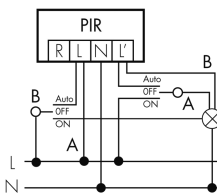

Schaltbilder

Normalbetrieb

Dauerlichtbetrieb mit externem Schalter

Betrieb mit Drehschalter «Hand - 0 - Automat»

Normalbetrieb mit RC-Glied

Parallelbetrieb

Normalbetrieb mit externem Taster

Impulsbetrieb an Treppenhausautomat

Zubehör

RC-1
Entstörkondensator Mini
E-Nr: 535 999 097
Preis brutto exkl. MwSt.: 12.00 CHF

RC-HU
Entstörkondensator für die Hutschiene
E-Nr: 578 500 019
Preis brutto exkl. MwSt.: 18.00 CHF

AC-180
Abdeckclips zu Wandmelder 180°,
transparent
Art-Nr: 142573
Preis brutto exkl. MwSt.: 0.00 CHF