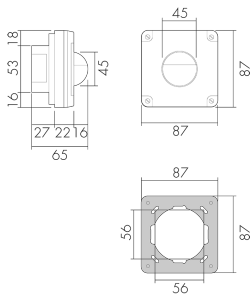

Indoor 180 NUP Kombi FE/HG

Bewegungsmelder 10A, lichtgrau

E-Nr: 535 946 041

Preis brutto exkl. MwSt.: 208.00 CHF

Produktbeschreibung

- Für Wand-Unterputz-Montage Nass (NUP) mit 180° Erfassungsbereich zur zuverlässigen Detektion von Bewegungen
- NEVO kompatibel
- Integriertes Mikrofon für die Überwachung von verwinkelten Räumen
- Nachlaufzeit, Helligkeit und Geräuschempfindlichkeit stufenlos einstellbar, Mikrofon ausschaltbar
- Für die Anwendung im Aussenbereich, in Duschen, Garagen etc.
- Für Montagehöhen zwischen 1.1 - 2.2 m
- Abdeckclip für die Abdeckung des vertikalen Erfassungsbereiches zum Ausblenden von Störquellen unterhalb des Gerätes, z.B. Kleintiere etc.
- Erhöhter Schutz gegen Vandalismus durch Befestigung mit Spezialschrauben
- 3 Farben verfügbar (als Bausatz bestellbar)
- 1 Kanal für Lichtsteuerung
- Hochleistungs-Schaltrelais für alle gebräuchlichen Lastarten (inkl. EVG, LED-Betriebsgeräte)

Illustrationen

Abmessungen in mm

Erfassungsschemas

Abmessungen in m

links: Aufsicht, rechts: Seitenansicht

.....

Reichweite bei sitzender Tätigkeit
(Präsenz)

Reichweite bei direktem
Draufzugehen (radial)

—

Reichweite bei seitlichem
Vorbeigehen (tangential)

Technische Daten

Montageeigenschaften

Montagekategorie	Unterputz Nass (NUP)
Geeignet für Wandmontage	ja
Montagehöhe empfohlen [m]	1.1
Montagehöhe minimum [m]	1.1
Montagehöhe maximum 2 [m]	2.2
Anschlussart	Steckklemme

Material und Bauform

Breite [mm]	87
Höhe [mm]	87
Tiefe [mm]	65
Einbautiefe [mm]	27
Werkstoff	Kunststoff
Werkstoffgüte	Polycarbonat
Schutzart [IP]	IP55
Betriebstemperatur [°C]	-25 °C bis +55 °C
Schlagfestigkeit [IK]	IK06
Schutzklasse	II
Prüfzeichen	CE
Halogenfrei	ja