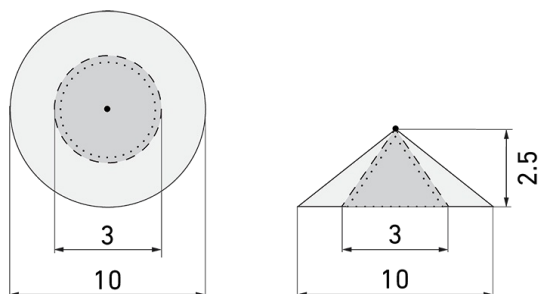

### Produktbeschreibung

- Orientierungslicht für erhöhte Sicherheitsanforderungen in Altersheimen, Spitälern, öffentlichen Bauten etc.
- Stromsparende, langlebige LED-Technik
- Hochwertige Verarbeitung und Materialien
- Intelligente Deckenaufbauleuchte, rund
- Klare Bereichs-Eingrenzung dank Abdeckclip
- Hochempfindliche und störteste Passiv-Infrarot-Anwesenheitserfassung
- Dimmt oder schaltet automatisch in Abhängigkeit von Präsenz und Tageslicht
- Einfache Funk oder 1-Draht-Erweiterung zu intelligentem, vorkonfiguriertem Leuchten-Netzwerk
- 2 Eingänge zur Übersteuerung mit Tastern, Zeitschaltuhren oder Bewegungsmeldern
- Schwarm- Funktionalität
- Robustes Design
- Sofort betriebsbereit dank vorkonfigurierten Steuerprogrammen
- Notlicht mit Leuchtdauer > 1 h, inkl. Selbsttest

## Illustrationen

Abmessungen in mm

## Erfassungsschemas

Abmessungen in m

links: Aufsicht, rechts: Seitenansicht

- ..... Reichweite bei sitzender Tätigkeit (Präsenz)
- - - Reichweite bei direktem Draufzugehen (radial)
- Reichweite bei seitlichem Vorbeigehen (tangential)