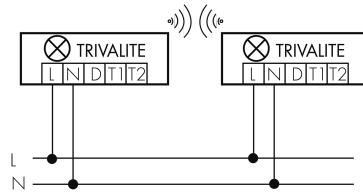

Spannungsart	AC
Netzfrequenz [Hz]	50 - 60
Maximale Länge Datendraht «D» [km]	1
Maximale Leistungsaufnahme [W]	15 W
Funktionseigenschaften	
Werksprogramm	ja
Fernbedienbar	Fernbedienbar über IR-Bluetooth Dongle (IR-Connect), mit Swisslux App (iOS, Android)
Steuerung	TRIVALITE
Geeignet für drahtlose Übertragung	ja
Physische Ausgänge	
Konstantlichtregelung	ja
Orientierungslicht	ja
Ansprechhelligkeit [lx]	1 - 1000
Ausgang [1]	
Steuerausgang	Kommunikation IL-C
Halbautomatik	ja
Funktionseigenschaften [Eingang]	
Slaveeingang	ja
Tastereingang	ja
Funktionseigenschaften [Eingang 2]	
Slaveeingang	ja
Tastereingang	ja
Deklarationen	
Energieeffizienzklasse Leuchte/System	D
Energieeffizienzklasse Leuchtmittel	C
Garantie Akku [J]	2
Lebensdauer L70B10 bei 25°C [h]	50000
Notlicht	
Geeignet für Notlicht	ja
Lichtstrom bei Notlicht ab Diffusor [lm]	170
Notlicht	1h Notlichtbetrieb mit integriertem Akku
Lieferumfang	
Betriebsgerät	LED, ja
Leuchtmittel	ja

Schaltbilder

Draht Gruppen/System-Betrieb

Normalbetrieb mit externem Taster

Funk Gruppen/System-Betrieb

Master-Slave-Betrieb

Gruppen-/Systembetrieb über 2 Sicherungsgruppen

Zubehör

IR-Connect
 Bluetooth-IR Schnittstelle TRIVALITE
 E-Nr: 941 933 999