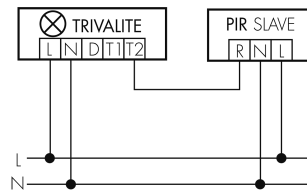

Schaltbilder

Draht Gruppen/System-Betrieb

Normalbetrieb mit externem Taster

Funk Gruppen/System-Betrieb

Master-Slave-Betrieb

Gruppen-/Systembetrieb über 2 Sicherungsgruppen

Zubehör

IR-Connect
 Bluetooth-IR Schnittstelle TRIVALITE
 E-Nr: 941 933 999