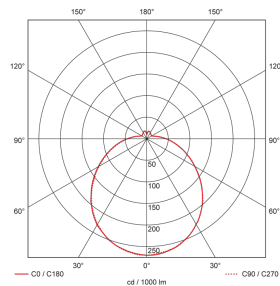

Ara-R35-4-AS

Intelligente Leuchte TRIVALITE mit
Notlicht

E-Nr: 941 000 429

nicht mehr lieferbar

Produktbeschreibung

- Orientierungslicht für erhöhte Sicherheitsanforderungen in Altersheimen, Spitälern, öffentlichen Bauten etc.
- Stromsparende, langlebige LED-Technik
- Hochwertige Verarbeitung und Materialien
- Intelligente Deckenaufbauleuchte, rund
- Dimmt oder schaltet automatisch in Abhängigkeit von Präsenz und Tageslicht
- Einfache Funk oder 1-Draht-Erweiterung zu intelligentem, vorkonfiguriertem Leuchten-Netzwerk
- 2 Eingänge zur Übersteuerung mit Tastern, Zeitschaltuhren oder Bewegungsmeldern
- Schwarm- Funktionalität
- Robustes Design
- Sofort betriebsbereit dank vorkonfigurierten Steuerprogrammen
- Notlicht mit Leuchtdauer > 1 h, inkl. Selbsttest

Illustrationen

Abmessungen in mm

Technische Daten

Lichttechnik	
Farbtemperatur [K]	4000
Farbwiedergabe-Index (CRI)	> 85
Leuchtmittel	LED
Lichtanteil direkt-indirekt	89 % / 11 %
Lichtausbeute [lm/W]	132
Lichtaustritt	direkt
Lichtstrom ab Diffusor [lm]	1700
Montageeigenschaften	
Montagekategorie	Decken-Anbau
Geeignet für Deckenmontage	ja
Geeignet für Wandmontage	ja
Anschlussart	Steckklemme
Material und Bauform	
Höhe/Tiefe Total [mm]	122
Schutzart [IP]	IP20
Betriebstemperatur [°C]	0 °C bis +35 °C
Schutzklasse	I
Prüfzeichen	CE
Oberflächenschutz Gehäuse	Lackiert
UV-Beständig	ja
Farbe	Weiss
Elektrotechnische Eigenschaften	
Spannungsversorgung [V]	230 V