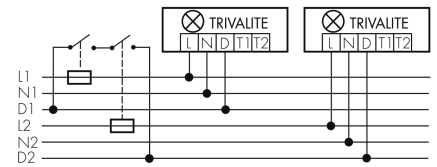

Illustrationen

Abmessungen in mm

Technische Daten

Lichttechnik	
Farbtemperatur [K]	4000
Farbwiedergabe-Index (CRI)	> 85
Leuchtmittel	LED
Lichtanteil direkt-indirekt	89 % / 11 %
Lichtausbeute [lm/W]	132
Lichtaustritt	direkt
Lichtstrom ab Diffusor [lm]	1700
Montageeigenschaften	
Montagekategorie	Decken-Anbau
Geeignet für Deckenmontage	ja
Geeignet für Wandmontage	ja
Anschlussart	Steckklemme
Material und Bauform	
Höhe/Tiefe Total [mm]	122
Schutzart [IP]	IP20
Betriebstemperatur [°C]	0 °C bis +35 °C
Schutzklasse	I
Prüfzeichen	CE
Oberflächenschutz Gehäuse	Lackiert
UV-Beständig	ja
Farbe	Weiss
Elektrotechnische Eigenschaften	
Spannungsversorgung [V]	230 V

Schaltbilder

Draht Gruppen/System-Betrieb

Normalbetrieb mit externem Taster

Funk Gruppen/System-Betrieb

Master-Slave-Betrieb

Gruppen-/Systembetrieb über 2 Sicherungsgruppen

Zubehör

IR-Connect
 Bluetooth-IR Schnittstelle TRIVALITE
 E-Nr: 941 933 999