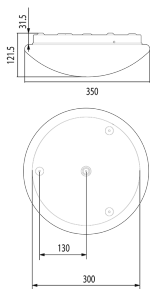

Illustrationen

Abmessungen in mm

Technische Daten

Lichttechnik	
Farbtemperatur [K]	4000
Farbwiedergabe-Index (CRI)	> 85
Leuchtmittel	LED
Lichtanteil direkt-indirekt	89 % / 11 %
Lichtausbeute [lm/W]	132
Lichtaustritt	direkt
Lichtstrom ab Diffusor [lm]	1700
Montageeigenschaften	
Montagekategorie	Decken-Anbau
Geeignet für Deckenmontage	ja
Geeignet für Wandmontage	ja
Anschlussart	Steckklemme
Material und Bauform	
Höhe/Tiefe Total [mm]	122
Schutzart [IP]	IP20
Betriebstemperatur [°C]	0 °C bis +35 °C
Schutzklasse	I
Prüfzeichen	CE
Oberflächenschutz Gehäuse	Lackiert
UV-Beständig	ja
Farbe	Weiss
Elektrotechnische Eigenschaften	
Spannungsversorgung [V]	230 V