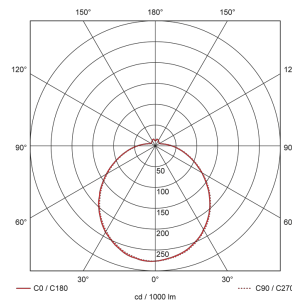

Ara-R40-4-B

Intelligente Leuchte TRIVALITE mit
Präsenzmelder
E-Nr: 941 000 519

Produktbeschreibung

- Orientierungslicht für erhöhte Sicherheitsanforderungen in Altersheimen, Spitälern, öffentlichen Bauten etc.
- Stromsparende, langlebige LED-Technik
- Hochwertige Verarbeitung und Materialien
- Intelligente Deckenaufbauleuchte, rund
- Klare Bereichs-Eingrenzung dank Abdeckclip
- Hochempfindliche und störteste Passiv-Infrarot-Anwesenheitserfassung
- Dimmt oder schaltet automatisch in Abhängigkeit von Präsenz und Tageslicht
- Einfache Funk oder 1-Draht-Erweiterung zu intelligentem, vorkonfiguriertem Leuchten-Netzwerk
- 2 Eingänge zur Übersteuerung mit Tastern, Zeitschaltuhren oder Bewegungsmeldern
- Schwarm- Funktionalität
- Robustes Design
- Sofort betriebsbereit dank vorkonfigurierten Steuerprogrammen
- DC-Erkennung für Notlichtanlagen mit 230V-DC

Illustrationen

Abmessungen in mm

Erfassungsschemas

Abmessungen in m

links: Aufsicht, rechts: Seitenansicht

- Reichweite bei sitzender Tätigkeit (Präsenz)
- - - Reichweite bei direktem Draufzugehen (radial)
- Reichweite bei seitlichem Vorbeigehen (tangential)

Technische Daten

Lichttechnik	
Farbtemperatur [K]	4000
Farbwiedergabe-Index (CRI)	> 85
Leuchtmittel	LED
Lichtanteil direkt-indirekt	87 % / 13 %
Lichtausbeute [lm/W]	132
Lichtaustritt	direkt
Lichtstrom ab Diffusor [lm]	2600
Montageeigenschaften	
Montagekategorie	Decken-Anbau