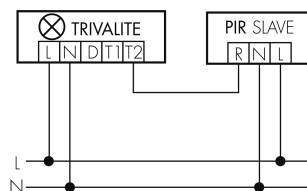

Schaltbilder

Draht Gruppen/System-Betrieb

Normalbetrieb mit externem Taster

Funk Gruppen/System-Betrieb

Master-Slave-Betrieb

Gruppen-/Systembetrieb über 2 Sicherungsgruppen

Zubehör

IR-Connect