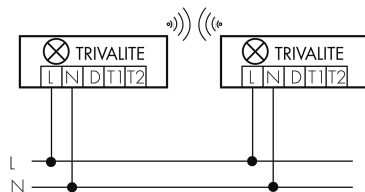

Schaltbilder

Draht Gruppen/System-Betrieb

Normalbetrieb mit externem Taster

Funk Gruppen/System-Betrieb

Master-Slave-Betrieb

Gruppen-/Systembetrieb über 2 Sicherungsgruppen

Zubehör

IR-Connect