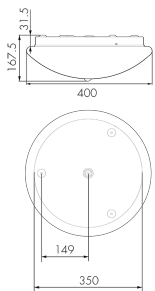

Illustrationen

Abmessungen in mm

Erfassungsschemas

Abmessungen in m

links: Aufsicht, rechts: Seitenansicht

- Reichweite bei sitzender Tätigkeit (Präsenz)
- - - Reichweite bei direktem Draufzugehen (radial)
- Reichweite bei seitlichem Vorbeigehen (tangential)

Geeignet für Deckenmontage	ja
Geeignet für Wandmontage	ja
Montagehöhe empfohlen [m]	2.5 - 3
Montagehöhe minimum [m]	2
Anschlussart	Steckklemme
Material und Bauform	
Höhe/Tiefe Total [mm]	168
Schutzart [IP]	IP20
Schutzklasse	I
Prüfzeichen	CE
Oberflächenschutz Gehäuse	Lackiert
UV-Beständig	ja
Farbe	Weiss
Elektrotechnische Eigenschaften	
Spannungsversorgung [V]	230 V
Spannungsart	AC
Netzfrequenz [Hz]	50 - 60
Maximale Länge Datendraht «D» [km]	1
Maximale Leistungsaufnahme [W]	22 W
Sensoreigenschaften	
Reichweite bei seitlichem Vorbeigehen (tangential) [m]	5
Reichweite bei direktem Draufzugehen (radial) [m]	1.5
Reichweite für sitzende Personen (Präsenz) [m]	1.5
Erfassungswinkel [°]	360
Funktionseigenschaften	
Werksprogramm	ja
Fernbedienbar	Fernbedienbar über IR-Bluetooth Dongle (IR-Connect), mit Swisslux App (iOS, Android)
Steuerung	TRIVALITE
Geeignet für drahtlose Übertragung	ja
Physische Ausgänge	
Konstantlichtregelung	ja
Orientierungslicht	ja
Ansprechelligkeit [lx]	1 - 1000
Ausgang [1]	
Steuerausgang	Kommunikation IL-C