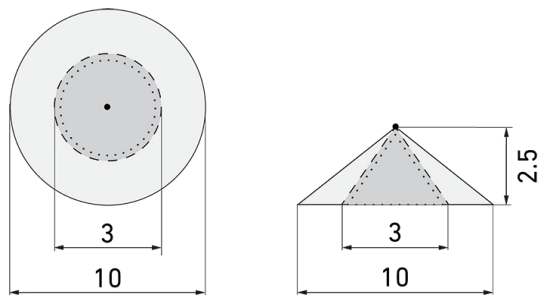

Illustrationen

Abmessungen in mm

Erfassungsschemas

Abmessungen in m

links: Aufsicht, rechts: Seitenansicht

- Reichweite bei sitzender Tätigkeit (Präsenz)
- - - Reichweite bei direktem Draufzugehen (radial)
- Reichweite bei seitlichem Vorbeigehen (tangential)

Geeignet für Deckenmontage	ja
Geeignet für Wandmontage	ja
Montagehöhe empfohlen [m]	2.5 - 3
Montagehöhe minimum [m]	2
Anschlussart	Steckklemme
Material und Bauform	
Höhe/Tiefe Total [mm]	168
Schutzart [IP]	IP20
Schutzklasse	I
Prüfzeichen	CE
Oberflächenschutz Gehäuse	Lackiert
UV-Beständig	ja
Farbe	Weiss
Elektrotechnische Eigenschaften	
Spannungsversorgung [V]	230 V
Spannungsart	AC
Netzfrequenz [Hz]	50 - 60
Maximale Länge Datendraht «D» [km]	1
Maximale Leistungsaufnahme [W]	22 W
Sensoreigenschaften	
Reichweite bei seitlichem Vorbeigehen (tangential) [m]	5
Reichweite bei direktem Draufzugehen (radial) [m]	1.5
Reichweite für sitzende Personen (Präsenz) [m]	1.5
Erfassungswinkel [°]	360
Funktionseigenschaften	
Werksprogramm	ja
Fernbedienbar	Fernbedienbar über IR-Bluetooth Dongle (IR-Connect), mit Swisslux App (iOS, Android)
Steuerung	TRIVALITE
Geeignet für drahtlose Übertragung	ja
Physische Ausgänge	
Konstantlichtregelung	ja
Orientierungslicht	ja
Ansprechelligkeit [lx]	1 - 1000
Ausgang [1]	
Steuerausgang	Kommunikation IL-C