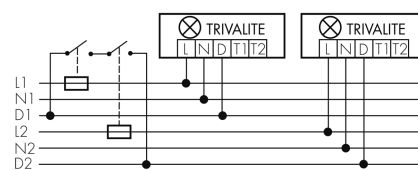

Schaltbilder

Draht Gruppen/System-Betrieb

Normalbetrieb mit externem Taster

Funk Gruppen/System-Betrieb

Master-Slave-Betrieb

Gruppen-/Systembetrieb über 2 Sicherungsgruppen

Zubehör

IR-Connect