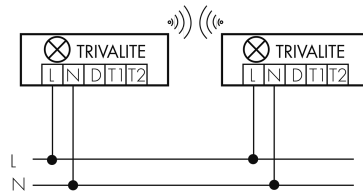

Schaltbilder

Draht Gruppen/System-Betrieb

Normalbetrieb mit externem Taster

Funk Gruppen/System-Betrieb

Master-Slave-Betrieb

Gruppen-/Systembetrieb über 2 Sicherungsgruppen

Zubehör

IR-Connect