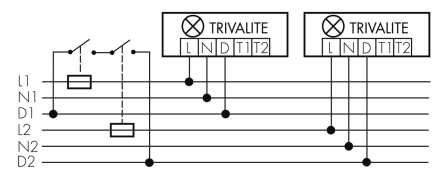

Schaltbilder

Draht Gruppen/System-Betrieb

Normalbetrieb mit externem Taster

Funk Gruppen/System-Betrieb

Master-Slave-Betrieb

Gruppen-/Systembetrieb über 2 Sicherungsgruppen

Zubehör

IR-Connect