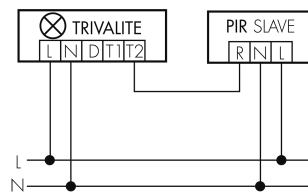

Schaltbilder

Draht Gruppen/System-Betrieb

Normalbetrieb mit externem Taster

Funk Gruppen/System-Betrieb

Master-Slave-Betrieb

Gruppen-/Systembetrieb über 2 Sicherungsgruppen

Zubehör

IR-Connect