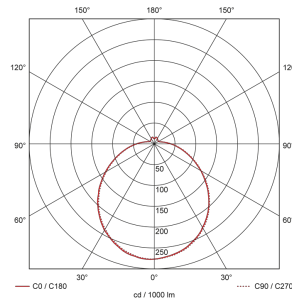

Ara-R40-4-BS

Intelligente Leuchte TRIVALITE mit
Präsenzmelder und Notlicht
E-Nr: 941 000 529

Produktbeschreibung

- Orientierungslicht für erhöhte Sicherheitsanforderungen in Altersheimen, Spitälern, öffentlichen Bauten etc.
- Stromsparende, langlebige LED-Technik
- Hochwertige Verarbeitung und Materialien
- Intelligente Deckenaufbauleuchte, rund
- Klare Bereichs-Eingrenzung dank Abdeckclip
- Hochempfindliche und störteste Passiv-Infrarot-Anwesenheitserfassung
- Dimmt oder schaltet automatisch in Abhängigkeit von Präsenz und Tageslicht
- Einfache Funk oder 1-Draht-Erweiterung zu intelligentem, vorkonfiguriertem Leuchten-Netzwerk
- 2 Eingänge zur Übersteuerung mit Tastern, Zeitschaltuhren oder Bewegungsmeldern
- Schwarm- Funktionalität
- Robustes Design
- Sofort betriebsbereit dank vorkonfigurierten Steuerprogrammen
- Notlicht mit Leuchtdauer > 1 h, inkl. Selbsttest

Illustrationen

Abmessungen in mm

Erfassungsschemas

Abmessungen in m

links: Aufsicht, rechts: Seitenansicht

- Reichweite bei sitzender Tätigkeit (Präsenz)
- - - Reichweite bei direktem Draufzugehen (radial)
- Reichweite bei seitlichem Vorbeigehen (tangential)

Technische Daten

Lichttechnik	
Farbtemperatur [K]	4000
Farbwiedergabe-Index (CRI)	> 85
Leuchtmittel	LED
Lichtanteil direkt-indirekt	87 % / 13 %
Lichtausbeute [lm/W]	132
Lichtaustritt	direkt
Lichtstrom ab Diffusor [lm]	2600
Montageeigenschaften	
Montagekategorie	Decken-Anbau
Geeignet für Deckenmontage	ja
Geeignet für Wandmontage	ja