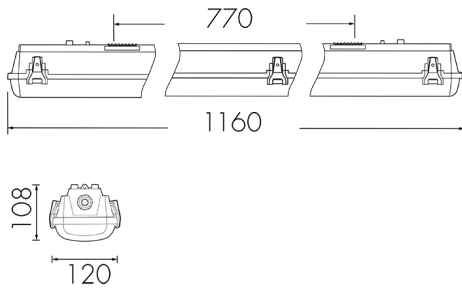

Illustrationen

Abmessungen in mm

Erfassungsschemas

Abmessungen in m

links: Aufsicht, rechts: Seitenansicht

- Reichweite bei sitzender Tätigkeit (Präsenz)
- - - Reichweite bei direktem Draufzugehen (radial)
- Reichweite bei seitlichem Vorbeigehen (tangential)

Technische Daten

Lichttechnik	
Farbtemperatur [K]	4000
Farbwiedergabe-Index (CRI)	> 80
Leuchtmittel	LED
Lichtanteil direkt-indirekt	92 % / 8 %
Lichtausbeute [lm/W]	123
Lichtaustritt	direkt
Lichtstrom ab Diffusor [lm]	4600
Montageeigenschaften	
Montagekategorie	Decken-Anbau Nass
Geeignet für Deckenmontage	ja
Geeignet für Wandmontage	ja

Montagehöhe empfohlen [m]	2.5 - 3
Anschlussart	Steckklemme
Material und Bauform	
Breite [mm]	120
Höhe [mm]	118
Höhe/Tiefe Total [mm]	118
Länge [mm]	1160
Werkstoff	Kunststoff
Werkstoffgüte	Polycarbonat
Schutzart [IP]	IP66
Betriebstemperatur [°C]	0 °C bis +35 °C
Schutzklasse	I
Prüfzeichen	CE
UV-Beständig	ja
Farbe	Grau
Elektrotechnische Eigenschaften	
Spannungsversorgung [V]	230 V
Spannungsart	AC
Netzfrequenz [Hz]	50 - 60
Maximale Länge Datendraht «D» [km]	1
Maximale Leistungsaufnahme [W]	43 W
Sensoreigenschaften	
Reichweite bei seitlichem Vorbeigehen (tangential) [m]	5
Reichweite bei direktem Draufzugehen (radial) [m]	1.5
Reichweite für sitzende Personen (Präsenz) [m]	1.5
Erfassungswinkel [°]	360
Funktionseigenschaften	
Werksprogramm	ja
Fernbedienbar	Fernbedienbar über IR-Bluetooth Dongle (IR-Connect), mit Swisslux App (iOS, Android)
Steuerung	TRIVALITE
Geeignet für drahtlose Übertragung	ja
Physische Ausgänge	
Konstantlichtregelung	ja
Orientierungslicht	ja
Ansprechelligkeit [lx]	1 - 1000
Ausgang [1]	