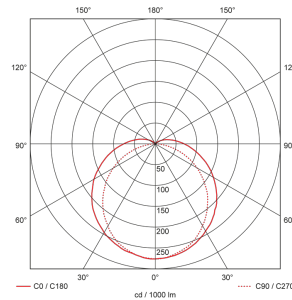

Illustrationen

Abmessungen in mm

Erfassungsschemas

Abmessungen in m

links: Aufsicht, rechts: Seitenansicht

- Reichweite bei sitzender Tätigkeit (Präsenz)
- - - Reichweite bei direktem Draufzugehen (radial)
- Reichweite bei seitlichem Vorbeigehen (tangential)

Technische Daten

Lichttechnik	
Farbtemperatur [K]	4000
Farbwiedergabe-Index (CRI)	> 80
Leuchtmittel	LED
Lichtanteil direkt-indirekt	92 % / 8 %
Lichtausbeute [lm/W]	123
Lichtaustritt	direkt
Lichtstrom ab Diffusor [lm]	4600
Montageeigenschaften	
Montagekategorie	Decken-Anbau Nass
Geeignet für Deckenmontage	ja
Geeignet für Wandmontage	ja

Montagehöhe empfohlen [m]	2.5 - 3
Anschlussart	Steckklemme
Material und Bauform	
Breite [mm]	120
Höhe [mm]	118
Höhe/Tiefe Total [mm]	118
Länge [mm]	1160
Werkstoff	Kunststoff
Werkstoffgüte	Polycarbonat
Schutzart [IP]	IP66
Betriebstemperatur [°C]	0 °C bis +35 °C
Schutzklasse	I
Prüfzeichen	CE
UV-Beständig	ja
Farbe	Grau
Elektrotechnische Eigenschaften	
Spannungsversorgung [V]	230 V
Spannungsart	AC
Netzfrequenz [Hz]	50 - 60
Maximale Länge Datendraht «D» [km]	1
Maximale Leistungsaufnahme [W]	43 W
Sensoreigenschaften	
Reichweite bei seitlichem Vorbeigehen (tangential) [m]	5
Reichweite bei direktem Draufzugehen (radial) [m]	1.5
Reichweite für sitzende Personen (Präsenz) [m]	1.5
Erfassungswinkel [°]	360
Funktionseigenschaften	
Werksprogramm	ja
Fernbedienbar	Fernbedienbar über IR-Bluetooth Dongle (IR-Connect), mit Swisslux App (iOS, Android)
Steuerung	TRIVALITE
Geeignet für drahtlose Übertragung	ja
Physische Ausgänge	
Konstantlichtregelung	ja
Orientierungslicht	ja
Ansprechelligkeit [lx]	1 - 1000
Ausgang [1]	