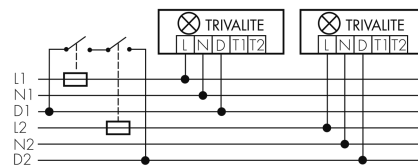

Schaltbilder

Draht Gruppen/System-Betrieb

Normalbetrieb mit externem Taster

Funk Gruppen/System-Betrieb

Master-Slave-Betrieb

Gruppen-/Systembetrieb über 2 Sicherungsgruppen

Zubehör

IR-Connect