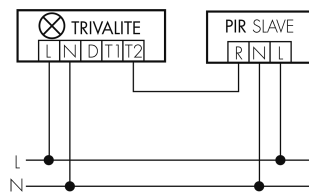

Schaltbilder

Draht Gruppen/System-Betrieb

Normalbetrieb mit externem Taster

Funk Gruppen/System-Betrieb

Master-Slave-Betrieb

Gruppen-/Systembetrieb über 2 Sicherungsgruppen

Zubehör

IR-Connect