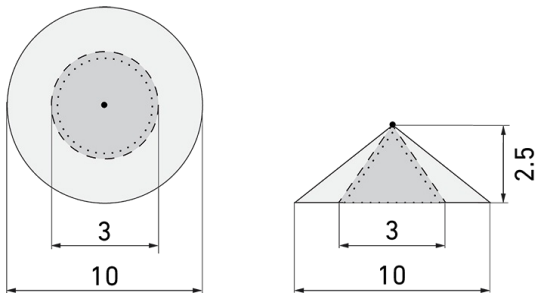

Illustrationen

Abmessungen in mm

Erfassungsschemas

Abmessungen in m

links: Aufsicht, rechts: Seitenansicht

- Reichweite bei sitzender Tätigkeit (Präsenz)
- - - Reichweite bei direktem Draufzugehen (radial)
- Reichweite bei seitlichem Vorbeigehen (tangential)

Montagehöhe empfohlen [m]	2.5 - 3
Anschlussart	Steckklemme
Material und Bauform	
Breite [mm]	120
Höhe [mm]	118
Höhe/Tiefe Total [mm]	118
Länge [mm]	1160
Werkstoff	Kunststoff
Werkstoffgüte	Polycarbonat
Schutzart [IP]	IP66
Betriebstemperatur [°C]	0 °C bis +35 °C
Schutzklasse	I
Prüfzeichen	CE
UV-Beständig	ja
Farbe	Grau
Elektrotechnische Eigenschaften	
Spannungsversorgung [V]	230 V
Spannungsart	AC
Netzfrequenz [Hz]	50 - 60
Maximale Länge Datendraht «D» [km]	1
Maximale Leistungsaufnahme [W]	43 W
Sensoreigenschaften	
Reichweite bei seitlichem Vorbeigehen (tangential) [m]	5
Reichweite bei direktem Draufzugehen (radial) [m]	1.5
Reichweite für sitzende Personen (Präsenz) [m]	1.5
Erfassungswinkel [°]	360
Funktionseigenschaften	
Werksprogramm	ja
Fernbedienbar	Fernbedienbar über IR-Bluetooth Dongle (IR-Connect), mit Swisslux App (iOS, Android)
Steuerung	TRIVALITE
Geeignet für drahtlose Übertragung	ja
Physische Ausgänge	
Konstantlichtregelung	ja
Orientierungslicht	ja
Ansprechelligkeit [lx]	1 - 1000
Ausgang [1]	