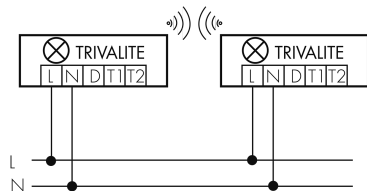

Schaltbilder

Draht Gruppen/System-Betrieb

Normalbetrieb mit externem Taster

Funk Gruppen/System-Betrieb

Master-Slave-Betrieb

Gruppen-/Systembetrieb über 2 Sicherungsgruppen

Zubehör

IR-Connect