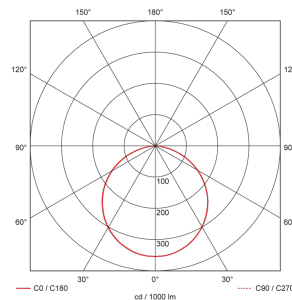

Illustrationen

Abmessungen in mm

Erfassungsschemas

Abmessungen in m

links: Aufsicht, rechts: Seitenansicht

- Reichweite bei sitzender Tätigkeit (Präsenz)
- - - Reichweite bei direktem Draufzugehen (radial)
- Reichweite bei seitlichem Vorbeigehen (tangential)

Technische Daten

Lichttechnik	
Farbtemperatur [K]	4000
Farbwiedergabe-Index (CRI)	> 85
Leuchtmittel	LED
Lichtanteil direkt-indirekt	100 % / 0 %
Lichtausbeute [lm/W]	84
Lichtaustritt	direkt
Lichtstrom ab Diffusor [lm]	4150
Montageeigenschaften	
Montagekategorie	Decken-Anbau
Geeignet für Deckenmontage	ja