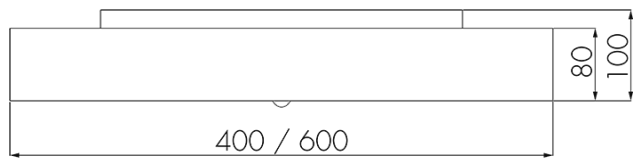

Illustrationen

Abmessungen in mm

Erfassungsschemas

Abmessungen in m

links: Aufsicht, rechts: Seitenansicht

- Reichweite bei sitzender Tätigkeit (Präsenz)
- - - Reichweite bei direktem Draufzugehen (radial)
- Reichweite bei seitlichem Vorbeigehen (tangential)

Montagehöhe empfohlen [m]	2.5 - 3
Anschlussart	Steckklemme
Material und Bauform	
Höhe/Tiefe Total [mm]	100
Schutzart [IP]	IP20
Betriebstemperatur [°C]	0 °C bis +35 °C
Schutzklasse	I
Prüfzeichen	CE
Oberflächenschutz Gehäuse	Lackiert
Farbe	Weiss
Elektrotechnische Eigenschaften	
Spannungsversorgung [V]	230 V
Spannungsart	AC
Netzfrequenz [Hz]	50 - 60
Maximale Länge Datendraht «D» [km]	1
Maximale Leistungsaufnahme [W]	58 W
Sensoreigenschaften	
Reichweite bei seitlichem Vorbeigehen (tangential) [m]	5
Reichweite bei direktem Draufzugehen (radial) [m]	1.5
Reichweite für sitzende Personen (Präsenz) [m]	1.5
Erfassungswinkel [°]	360
Funktionseigenschaften	
Werksprogramm	ja
Fernbedienbar	Fernbedienbar über IR-Bluetooth Dongle (IR-Connect), mit Swisslux App (iOS, Android)
Steuerung	TRIVALITE
Geeignet für drahtlose Übertragung	ja
Physische Ausgänge	
Konstantlichtregelung	ja
Orientierungslicht	ja
Ansprechelligkeit [lx]	1 - 1000
Ausgang [1]	
Steuerausgang	Kommunikation IL-C
Halbautomatik	ja
Funktionseigenschaften [Eingang]	
Slaveeingang	ja