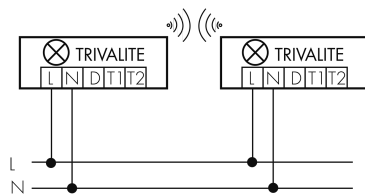

Schaltbilder

Draht Gruppen/System-Betrieb

Normalbetrieb mit externem Taster

Funk Gruppen/System-Betrieb

Master-Slave-Betrieb

Gruppen-/Systembetrieb über 2 Sicherungsgruppen

Zubehör

IR-Connect