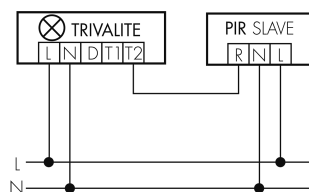

Schaltbilder

Draht Gruppen/System-Betrieb

Normalbetrieb mit externem Taster

Funk Gruppen/System-Betrieb

Master-Slave-Betrieb

Gruppen-/Systembetrieb über 2 Sicherungsgruppen

Zubehör

IR-Connect