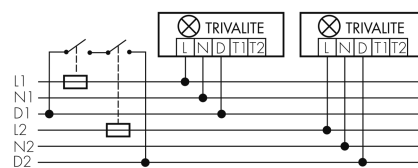

Schaltbilder

Draht Gruppen/System-Betrieb

Normalbetrieb mit externem Taster

Funk Gruppen/System-Betrieb

Master-Slave-Betrieb

Gruppen-/Systembetrieb über 2 Sicherungsgruppen

Zubehör

IR-Connect