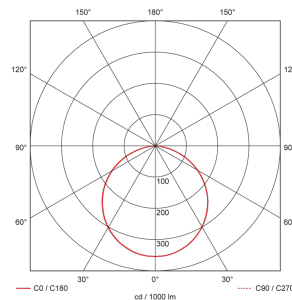

Illustrationen

Abmessungen in mm

Erfassungsschemas

Abmessungen in m

links: Aufsicht, rechts: Seitenansicht

- Reichweite bei sitzender Tätigkeit (Präsenz)
- - - Reichweite bei direktem Draufzugehen (radial)
- Reichweite bei seitlichem Vorbeigehen (tangential)

Technische Daten

Lichttechnik	
Farbtemperatur [K]	4000
Farbwiedergabe-Index (CRI)	> 85
Leuchtmittel	LED
Lichtanteil direkt-indirekt	100 % / 0 %
Lichtausbeute [lm/W]	84
Lichtaustritt	direkt
Lichtstrom ab Diffusor [lm]	4150
Montageeigenschaften	
Montagekategorie	Decken-Einbau
Geeignet für Deckenmontage	ja