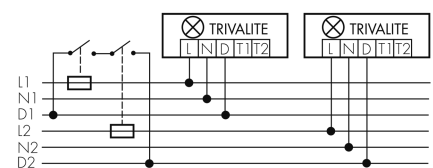

Schaltbilder

Draht Gruppen/System-Betrieb

Normalbetrieb mit externem Taster

Funk Gruppen/System-Betrieb

Master-Slave-Betrieb

Gruppen-/Systembetrieb über 2 Sicherungsgruppen

Zubehör

IR-Connect