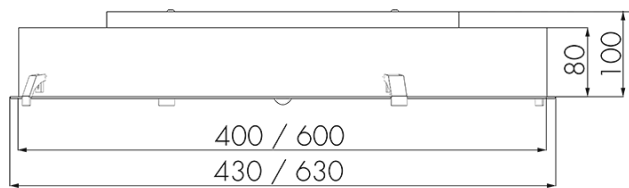

Illustrationen

Abmessungen in mm

Erfassungsschemas

Abmessungen in m

links: Aufsicht, rechts: Seitenansicht

- Reichweite bei sitzender Tätigkeit (Präsenz)
- - - Reichweite bei direktem Draufzugehen (radial)
- Reichweite bei seitlichem Vorbeigehen (tangential)

Montagehöhe empfohlen [m]	2.5 - 3
Anschlussart	Steckklemme
Material und Bauform	
Höhe/Tiefe Total [mm]	100
Einbautiefe [mm]	100
Schutzart [IP]	IP20
Betriebstemperatur [°C]	0 °C bis +35 °C
Schutzklasse	I
Prüfzeichen	CE
Oberflächenschutz Gehäuse	Lackiert
Farbe	Weiss
Elektrotechnische Eigenschaften	
Spannungsversorgung [V]	230 V
Spannungsart	AC
Netzfrequenz [Hz]	50 - 60
Maximale Länge Datendraht «D» [km]	1
Maximale Leistungsaufnahme [W]	58 W
Sensoreigenschaften	
Reichweite bei seitlichem Vorbeigehen (tangential) [m]	5
Reichweite bei direktem Draufzugehen (radial) [m]	1.5
Reichweite für sitzende Personen (Präsenz) [m]	1.5
Erfassungswinkel [°]	360
Funktionseigenschaften	
Werksprogramm	ja
Fernbedienbar	Fernbedienbar über IR-Bluetooth Dongle (IR-Connect), mit Swisslux App (iOS, Android)
Steuerung	TRIVALITE
Geeignet für drahtlose Übertragung	ja
Physische Ausgänge	
Konstantlichtregelung	ja
Orientierungslicht	ja
Ansprechelligkeit [lx]	1 - 1000
Ausgang [1]	
Steuerausgang	Kommunikation IL-C
Halbautomatik	ja
Funktionseigenschaften [Eingang]	