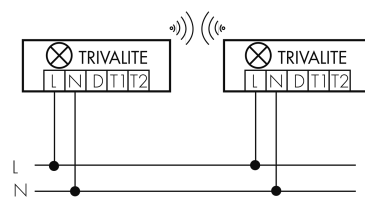

Schaltbilder

Draht Gruppen/System-Betrieb

Normalbetrieb mit externem Taster

Funk Gruppen/System-Betrieb

Master-Slave-Betrieb

Gruppen-/Systembetrieb über 2 Sicherungsgruppen

Zubehör

IR-Connect