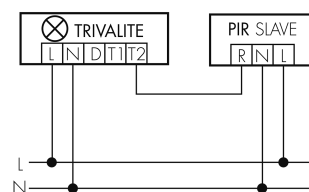

Schaltbilder

Draht Gruppen/System-Betrieb

Normalbetrieb mit externem Taster

Funk Gruppen/System-Betrieb

Master-Slave-Betrieb

Gruppen-/Systembetrieb über 2 Sicherungsgruppen

Zubehör

IR-Connect