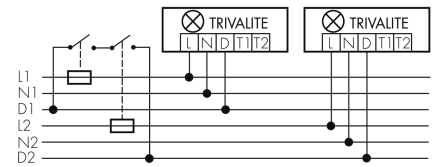

Schaltbilder

Draht Gruppen/System-Betrieb

Normalbetrieb mit externem Taster

Funk Gruppen/System-Betrieb

Master-Slave-Betrieb

Gruppen-/Systembetrieb über 2 Sicherungsgruppen

Zubehör

IR-Connect