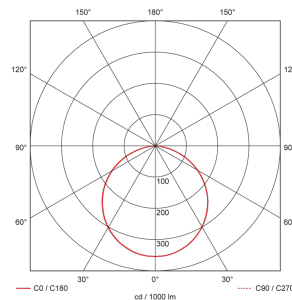

Illustrationen

Abmessungen in mm

Erfassungsschemas

Abmessungen in m

links: Aufsicht, rechts: Seitenansicht

- Reichweite bei sitzender Tätigkeit (Präsenz)
- - - Reichweite bei direktem Draufzugehen (radial)
- Reichweite bei seitlichem Vorbeigehen (tangential)

Technische Daten

Lichttechnik	
Farbtemperatur [K]	4000
Farbwiedergabe-Index (CRI)	> 85
Leuchtmittel	LED
Lichtanteil direkt-indirekt	100 % / 0 %
Lichtausbeute [lm/W]	84
Lichtaustritt	direkt
Lichtstrom ab Diffusor [lm]	4150
Montageeigenschaften	
Montagekategorie	Decken-Pendel

Geeignet für Deckenmontage	ja
Montagehöhe empfohlen [m]	2.5 - 3
Montagehöhe minimum [m]	2
Anschlussart	Steckklemme
Material und Bauform	
Höhe/Tiefe Total [mm]	100
Durchmesser [mm]	600
Schutzart [IP]	IP20
Betriebstemperatur [°C]	0 °C bis +35 °C
Schutzklasse	I
Prüfzeichen	CE
Oberflächenschutz Gehäuse	Lackiert
Farbe	Weiss
Elektrotechnische Eigenschaften	
Spannungsversorgung [V]	230 V
Spannungsart	AC
Netzfrequenz [Hz]	50 - 60
Maximale Länge Datendraht «D» [km]	1
Maximale Leistungsaufnahme [W]	58 W
Sensoreigenschaften	
Reichweite bei seitlichem Vorbeigehen (tangential) [m]	5
Reichweite bei direktem Draufzugehen (radial) [m]	1.5
Reichweite für sitzende Personen (Präsenz) [m]	1.5
Erfassungswinkel [°]	360
Funktionseigenschaften	
Werksprogramm	ja
Fernbedienbar	Fernbedienbar über IR-Bluetooth Dongle (IR-Connect), mit Swissslux App (iOS, Android)
Steuerung	TRIVALITE
Geeignet für drahtlose Übertragung	ja
Physische Ausgänge	
Konstantlichtregelung	ja
Orientierungslicht	ja
Ansprechhelligkeit [lx]	1 - 1000
Ausgang [1]	
Steuerausgang	Kommunikation IL-C