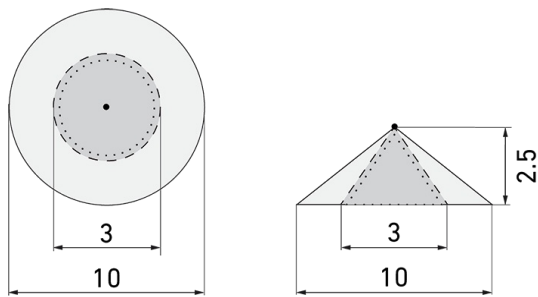

Illustrationen

Abmessungen in mm

Erfassungsschemas

Abmessungen in m

links: Aufsicht, rechts: Seitenansicht

- Reichweite bei sitzender Tätigkeit (Präsenz)
- - - Reichweite bei direktem Draufzugehen (radial)
- Reichweite bei seitlichem Vorbeigehen (tangential)

Geeignet für Deckenmontage	ja
Montagehöhe empfohlen [m]	2.5 - 3
Montagehöhe minimum [m]	2
Anschlussart	Steckklemme
Material und Bauform	
Höhe/Tiefe Total [mm]	100
Durchmesser [mm]	600
Schutzart [IP]	IP20
Betriebstemperatur [°C]	0 °C bis +35 °C
Schutzklasse	I
Prüfzeichen	CE
Oberflächenschutz Gehäuse	Lackiert
Farbe	Weiss
Elektrotechnische Eigenschaften	
Spannungsversorgung [V]	230 V
Spannungsart	AC
Netzfrequenz [Hz]	50 - 60
Maximale Länge Datendraht «D» [km]	1
Maximale Leistungsaufnahme [W]	58 W
Sensoreigenschaften	
Reichweite bei seitlichem Vorbeigehen (tangential) [m]	5
Reichweite bei direktem Draufzugehen (radial) [m]	1.5
Reichweite für sitzende Personen (Präsenz) [m]	1.5
Erfassungswinkel [°]	360
Funktionseigenschaften	
Werksprogramm	ja
Fernbedienbar	Fernbedienbar über IR-Bluetooth Dongle (IR-Connect), mit Swissslux App (iOS, Android)
Steuerung	TRIVALITE
Geeignet für drahtlose Übertragung	ja
Physische Ausgänge	
Konstantlichtregelung	ja
Orientierungslicht	ja
Ansprechhelligkeit [lx]	1 - 1000
Ausgang [1]	
Steuerausgang	Kommunikation IL-C