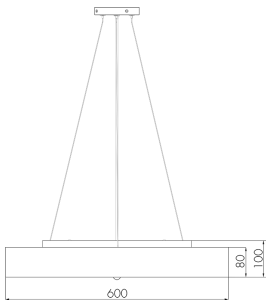

Illustrationen

Abmessungen in mm

Erfassungsschemas

Abmessungen in m

links: Aufsicht, rechts: Seitenansicht

- Reichweite bei sitzender Tätigkeit (Präsenz)
- - - Reichweite bei direktem Draufzugehen (radial)
- Reichweite bei seitlichem Vorbeigehen (tangential)

Geeignet für Deckenmontage	ja
Montagehöhe empfohlen [m]	2.5 - 3
Montagehöhe minimum [m]	2
Anschlussart	Steckklemme
Material und Bauform	
Höhe/Tiefe Total [mm]	100
Durchmesser [mm]	600
Schutzart [IP]	IP20
Betriebstemperatur [°C]	0 °C bis +35 °C
Schutzklasse	I
Prüfzeichen	CE
Oberflächenschutz Gehäuse	Lackiert
Farbe	Weiss
Elektrotechnische Eigenschaften	
Spannungsversorgung [V]	230 V
Spannungsart	AC
Netzfrequenz [Hz]	50 - 60
Maximale Länge Datendraht «D» [km]	1
Maximale Leistungsaufnahme [W]	58 W
Sensoreigenschaften	
Reichweite bei seitlichem Vorbeigehen (tangential) [m]	5
Reichweite bei direktem Draufzugehen (radial) [m]	1.5
Reichweite für sitzende Personen (Präsenz) [m]	1.5
Erfassungswinkel [°]	360
Funktionseigenschaften	
Werksprogramm	ja
Fernbedienbar	Fernbedienbar über IR-Bluetooth Dongle (IR-Connect), mit Swissslux App (iOS, Android)
Steuerung	TRIVALITE
Geeignet für drahtlose Übertragung	ja
Physische Ausgänge	
Konstantlichtregelung	ja
Orientierungslicht	ja
Ansprechhelligkeit [lx]	1 - 1000
Ausgang [1]	
Steuerausgang	Kommunikation IL-C