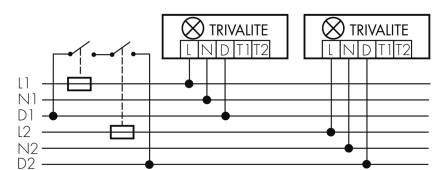

Normalbetrieb mit externem Taster

Funk Gruppen/System-Betrieb

Master-Slave-Betrieb

Gruppen-/Systembetrieb über 2 Sicherungsgruppen

Zubehör

IR-Connect

Bluetooth-IR Schnittstelle TRIVALITE

E-Nr: 941 933 999