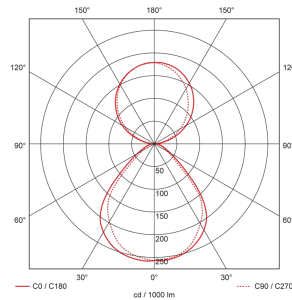

Illustrationen

Abmessungen in mm

Erfassungsschemas

Abmessungen in m

links: Aufsicht, rechts: Seitenansicht

- Reichweite bei sitzender Tätigkeit (Präsenz)
- - - Reichweite bei direktem Draufzugehen (radial)
- Reichweite bei seitlichem Vorbeigehen (tangential)

Technische Daten

| Lichttechnik | |
|-----------------------------|-------------------------|
| Farbtemperatur [K] | 4000 |
| Farbwiedergabe-Index (CRI) | > 85 |
| Leuchtmittel | LED |
| Lichtanteil direkt-indirekt | 60 % / 40 % |
| Lichtausbeute [lm/W] | 107 |
| Lichtaustritt | direkt, direkt/indirekt |
| Lichtstrom ab Diffusor [lm] | 4600 |
| Montageeigenschaften | |
| Montagekategorie | Decken-Pendel |
| Geeignet für Deckenmontage | ja |
| Montagehöhe empfohlen [m] | 2.5 - 3 |