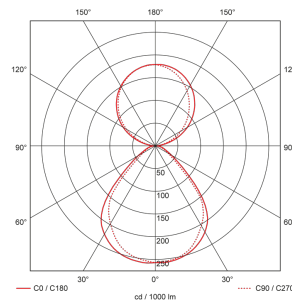

### Illustrationen

Abmessungen in mm

### Erfassungsschemas

Abmessungen in m

links: Aufsicht, rechts: Seitenansicht

- ..... Reichweite bei sitzender Tätigkeit (Präsenz)
- - - Reichweite bei direktem Draufzugehen (radial)
- Reichweite bei seitlichem Vorbeigehen (tangential)