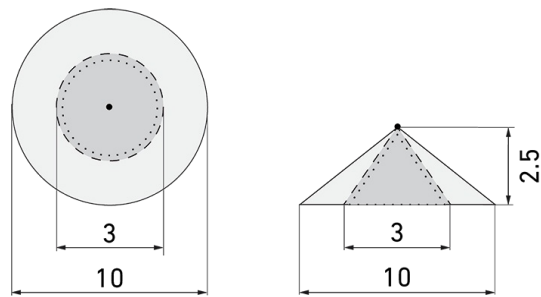

Illustrationen

Abmessungen in mm

Erfassungsschemas

Abmessungen in m

links: Aufsicht, rechts: Seitenansicht

- Reichweite bei sitzender Tätigkeit (Präsenz)
- - - Reichweite bei direktem Draufzugehen (radial)
- Reichweite bei seitlichem Vorbeigehen (tangential)

Technische Daten

| Lichttechnik | |
|-----------------------------|-------------------------|
| Farbtemperatur [K] | 4000 |
| Farbwiedergabe-Index (CRI) | > 85 |
| Leuchtmittel | LED |
| Lichtanteil direkt-indirekt | 60 % / 40 % |
| Lichtausbeute [lm/W] | 107 |
| Lichtaustritt | direkt, direkt/indirekt |
| Lichtstrom ab Diffusor [lm] | 4600 |
| Montageeigenschaften | |
| Montagekategorie | Decken-Pendel |
| Geeignet für Deckenmontage | ja |
| Montagehöhe empfohlen [m] | 2.5 - 3 |