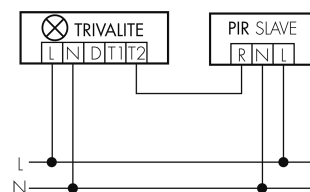

Normalbetrieb mit externem Taster

Funk Gruppen/System-Betrieb

Master-Slave-Betrieb

Gruppen-/Systembetrieb über 2 Sicherungsgruppen

Zubehör

IR-Connect

Bluetooth-IR Schnittstelle TRIVALITE

E-Nr: 941 933 999