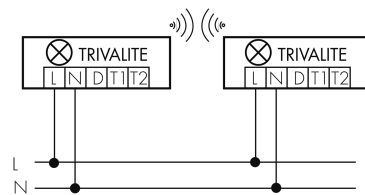

Normalbetrieb mit externem Taster

Funk Gruppen/System-Betrieb

Master-Slave-Betrieb

Gruppen-/Systembetrieb über 2 Sicherungsgruppen

Zubehör

IR-Connect

Bluetooth-IR Schnittstelle TRIVALITE

E-Nr: 941 933 999